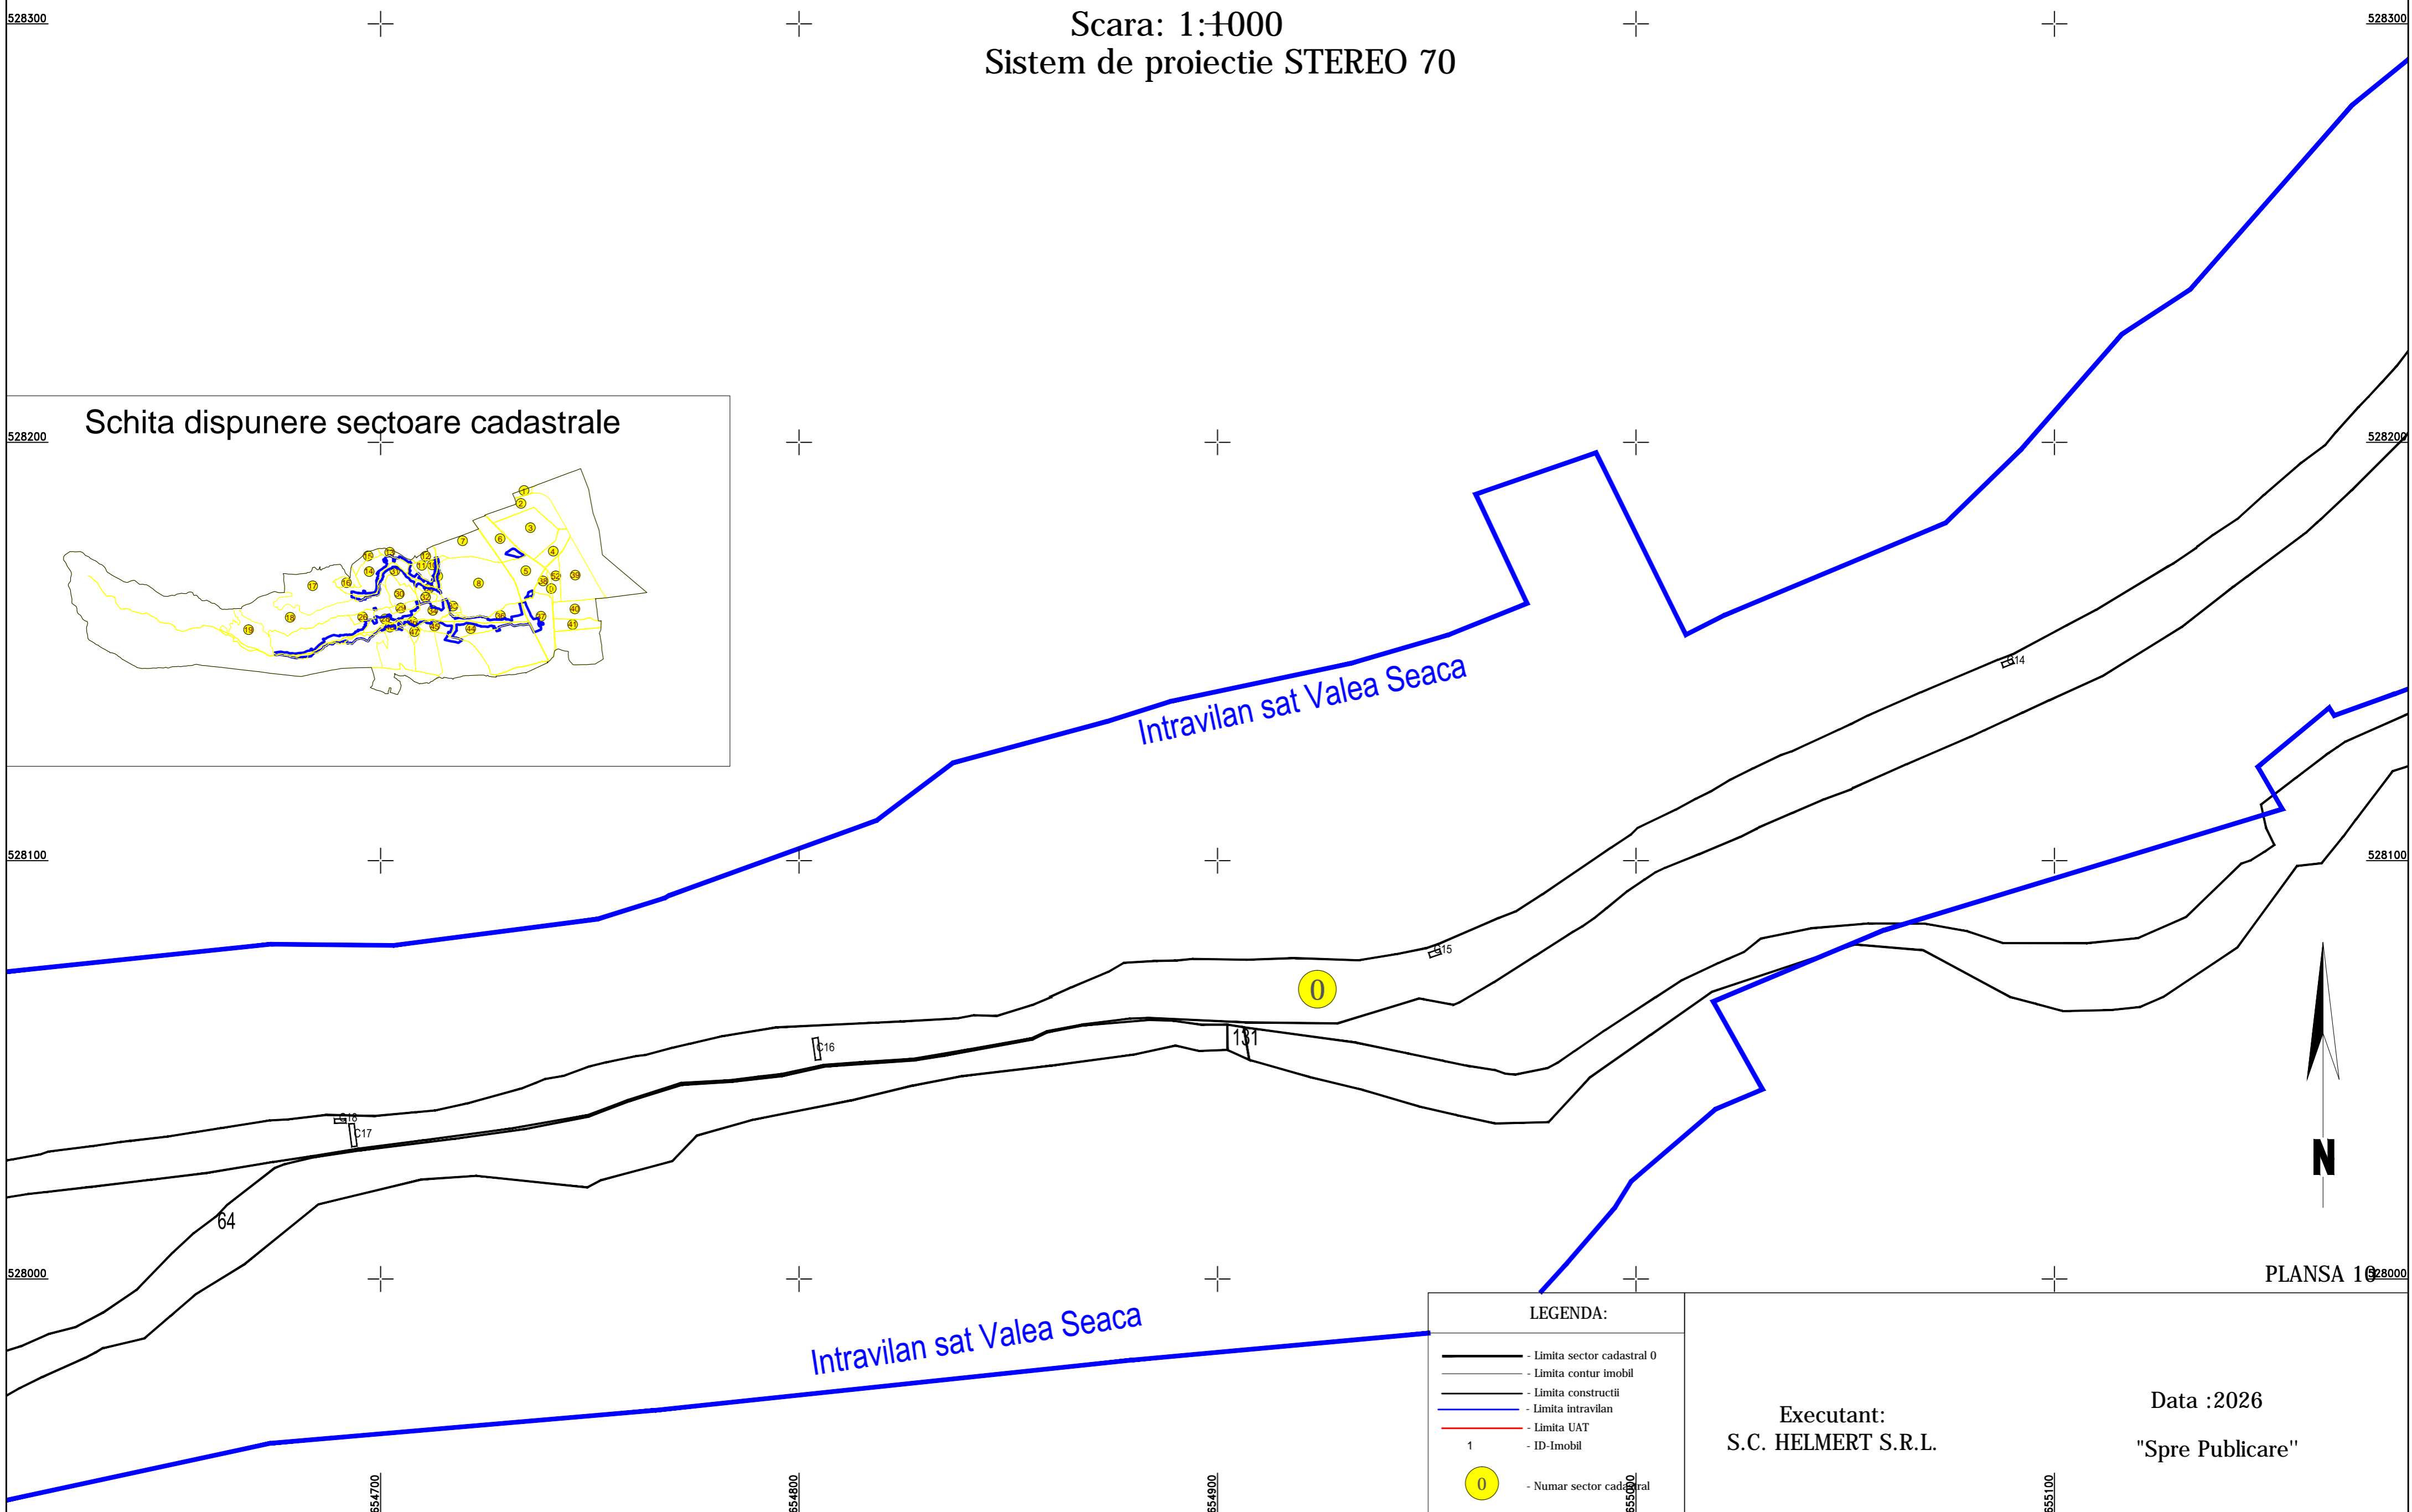

PLAN CADASTRAL

UAT VALEA SEACA, Judetul Bacau, Sector cadastral Nr.0

Scara: 1:1000
Sistem de proiectie STEREO 70

LEGENDA:

	- Limita sector cadastral 0
	- Limita contur imobil
	- Limita constructii
	- Limita intravilan
	- Limita UAT
1	- ID-Imobil
	- Numar sector cadastral

Executant:
S.C. HELMERT S.R.L.

Data :2026
"Spre Publicare"