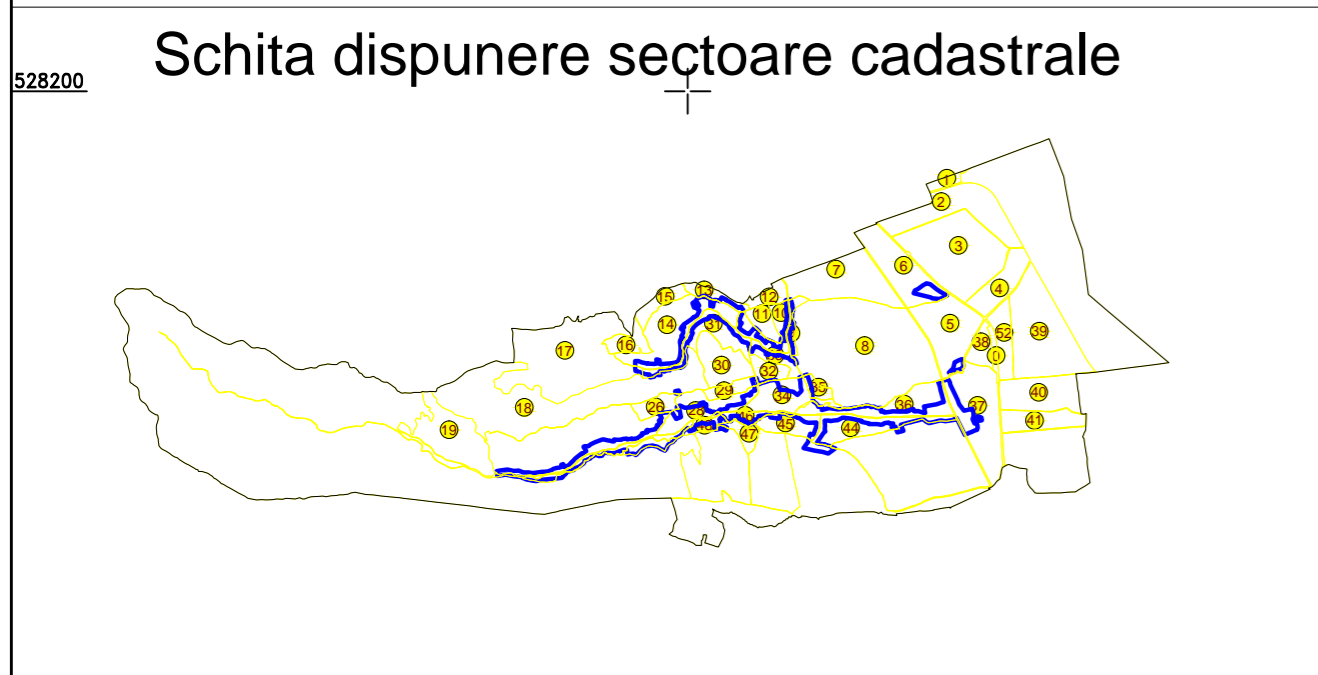

PLAN CADASTRAL

UAT VALEA SEACA, Judetul Bacau, Sector cadastral Nr.0

Scara: 1:1000
Sistem de proiectie STEREO 70

LEGENDA:

	- Limita sector cadastral 0
	- Limita contur imobil
	- Limita constructii
	- Limita intravilan
	- Limita UAT
1	- ID-Imobil
	- Numar sector cadastral