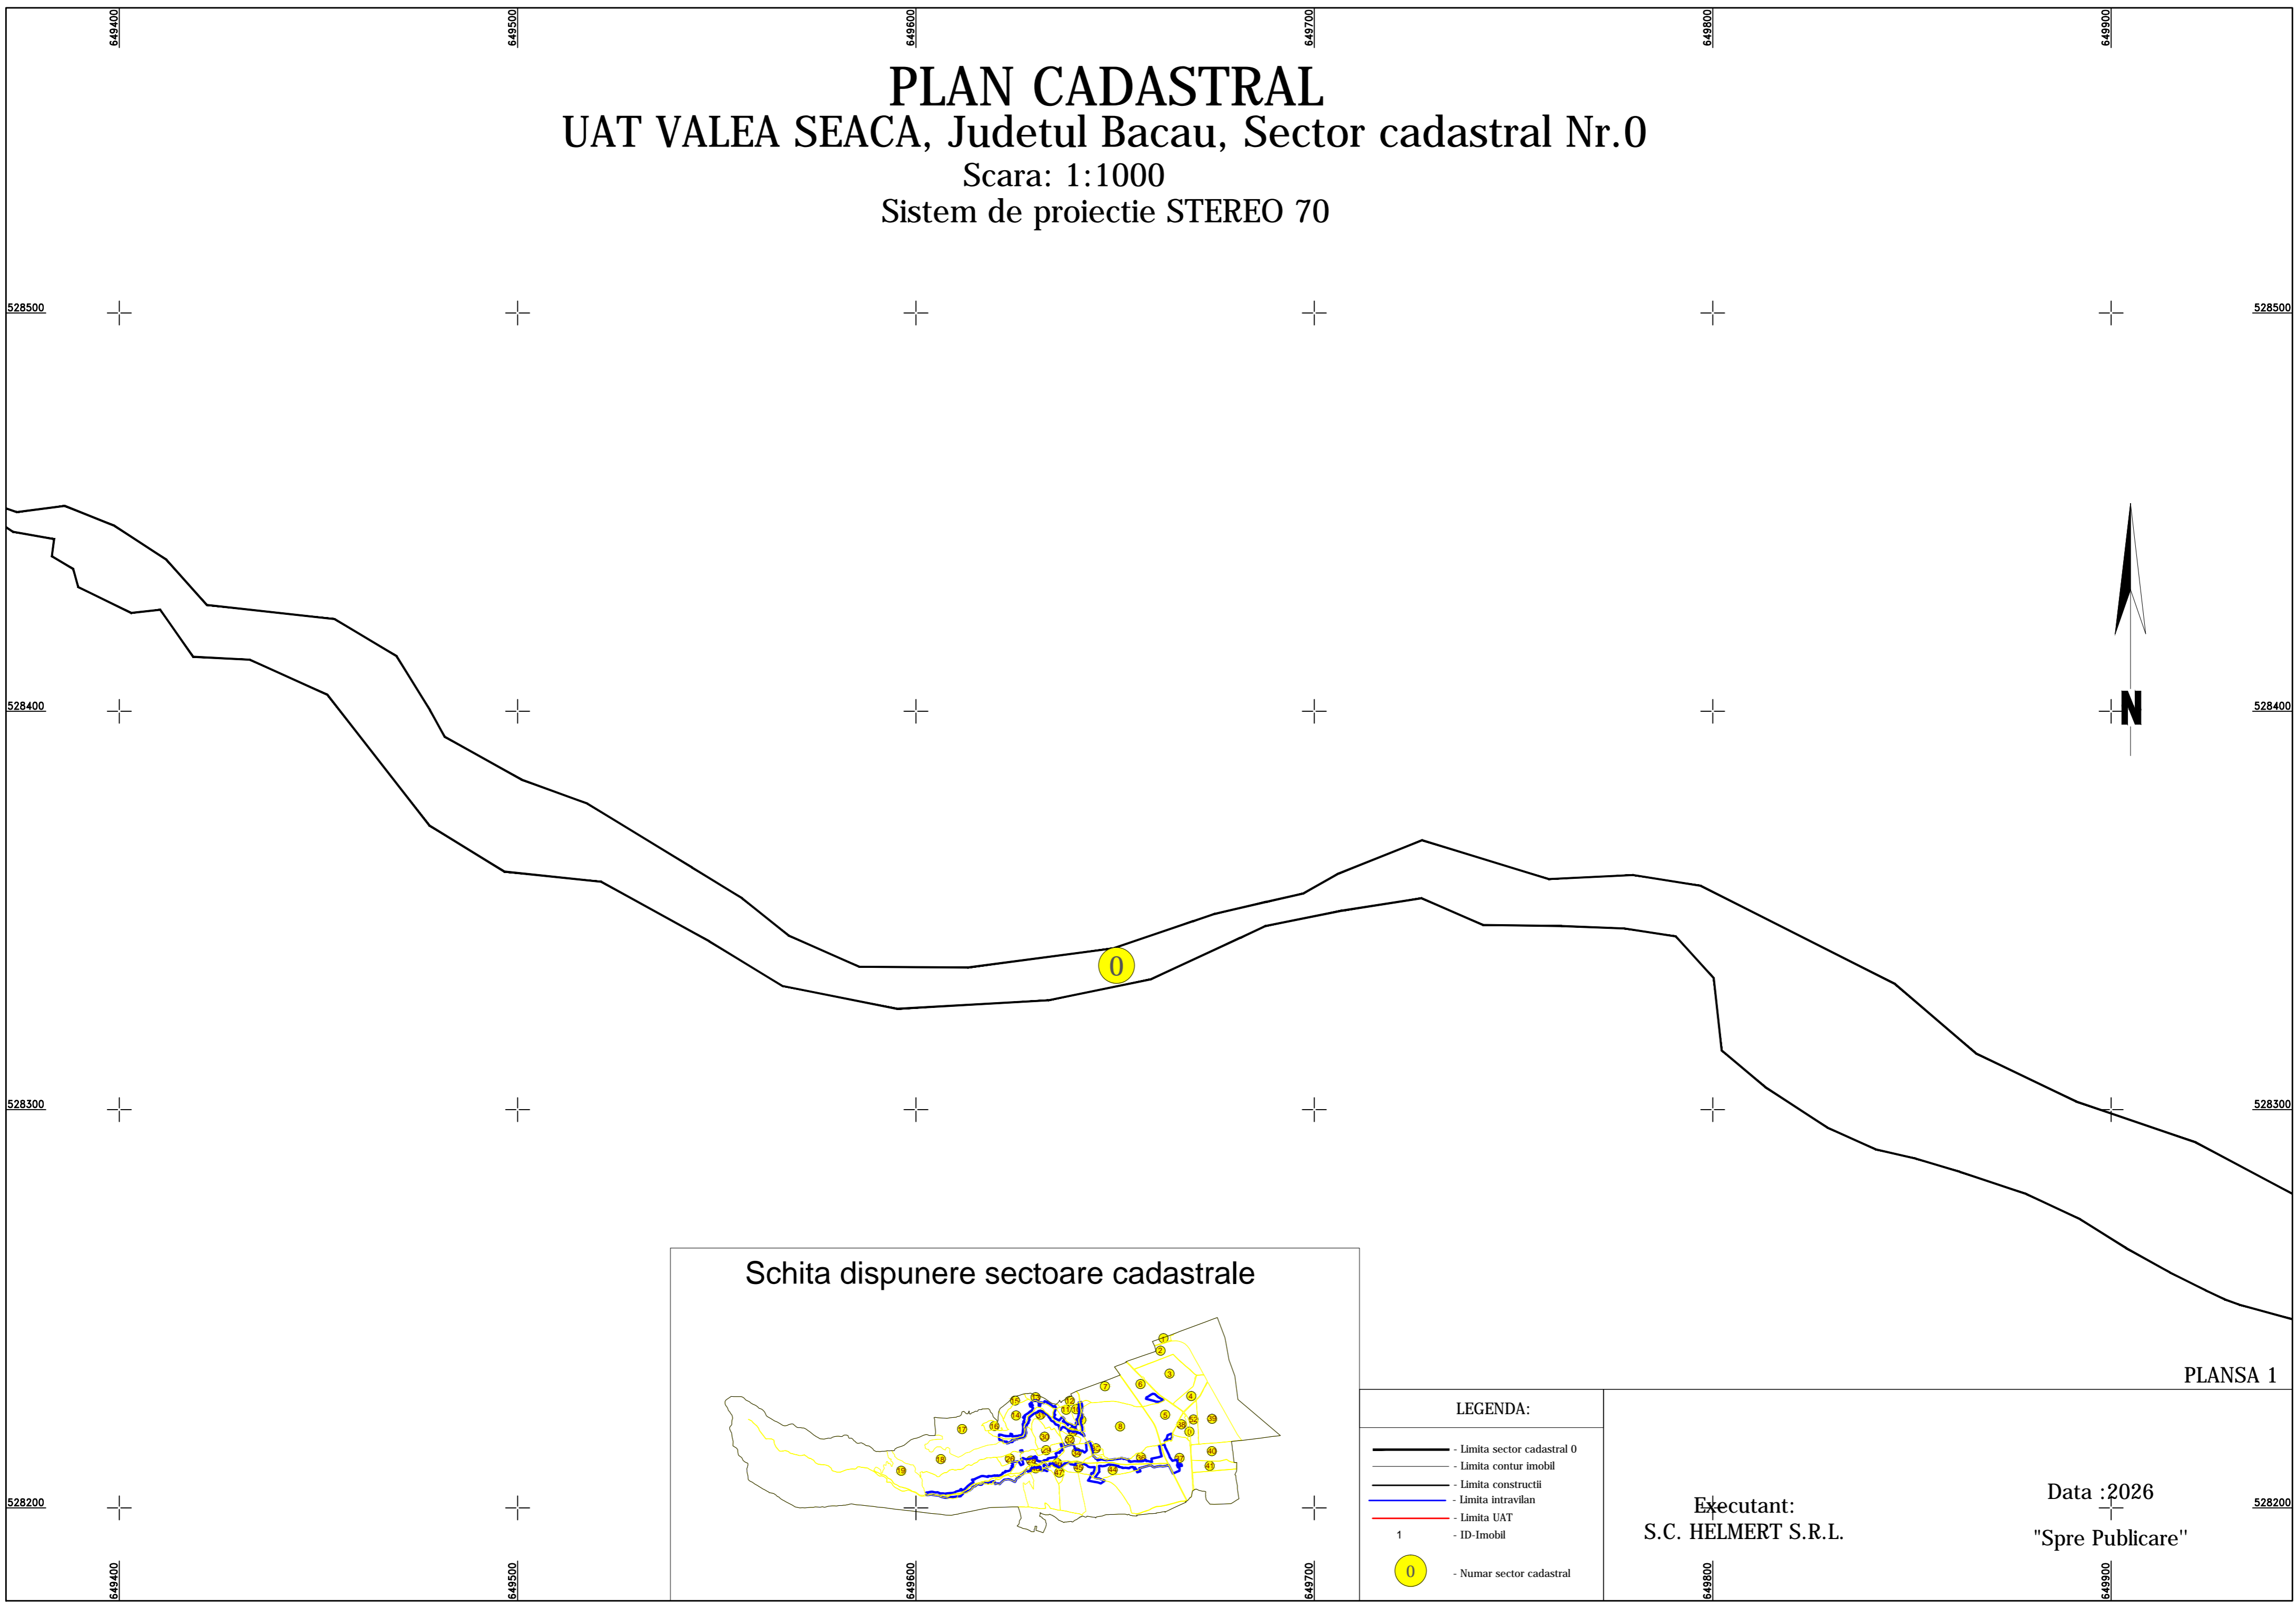

PLAN CADASTRAL

UAT VALEA SEACA, Judetul Bacau, Sector cadastral Nr.0

Scara: 1:1000
Sistem de proiectie STEREO 70

Schita dispunere sectoare cadastrale

LEGENDA:	
	- Limita sector cadastral 0
	- Limita contur imobil
	- Limita constructii
	- Limita intravilan
	- Limita UAT
1	- ID-Imobil
	- Numar sector cadastral