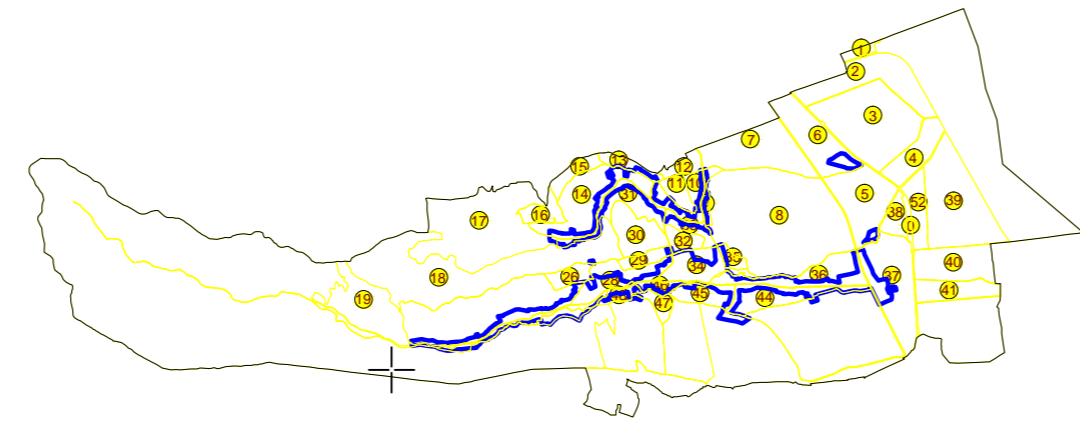

PLAN CADASTRAL

UAT VALEA SEACA, Judetul Bacau, Sector cadastral Nr.0

Scara: 1:1000
Sistem de proiectie STEREO 70

Schita dispunere sectoare cadastrale

LEGENDA:	
	- Limita sector cadastral 0
	- Limita contur imobil
	- Limita constructii
	- Limita intravilan
	- Limita UAT
1	- ID-Imobil
	- Numar sector cadastral