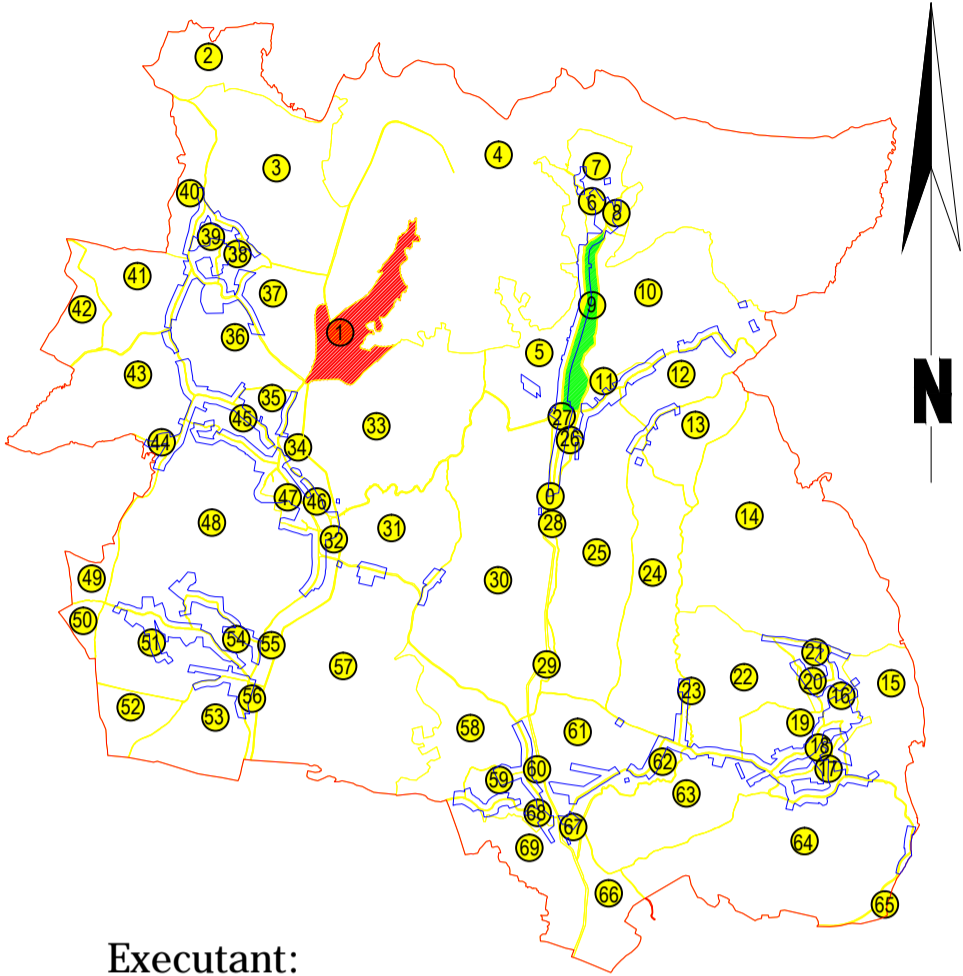

PLAN CADASTRAL

UAT STRUGARI, Judetul Bacau,

Sector cadastral Nr.9

Scara: 1:1000
Sistem de proiectie STEREO 70

Schita dispunere sectoare cadastrale

Executant:
S.C. HELMERT S.R.L.

Data :11.2024

"Spre Publicare" - Plansa 2

LEGENDA:

- - Limita sector cadastral 9
- Limita contur imobil
- Limita constructii
- - Limita intravilan
- ID-Imobil
- 9 - Numar sector cadastral