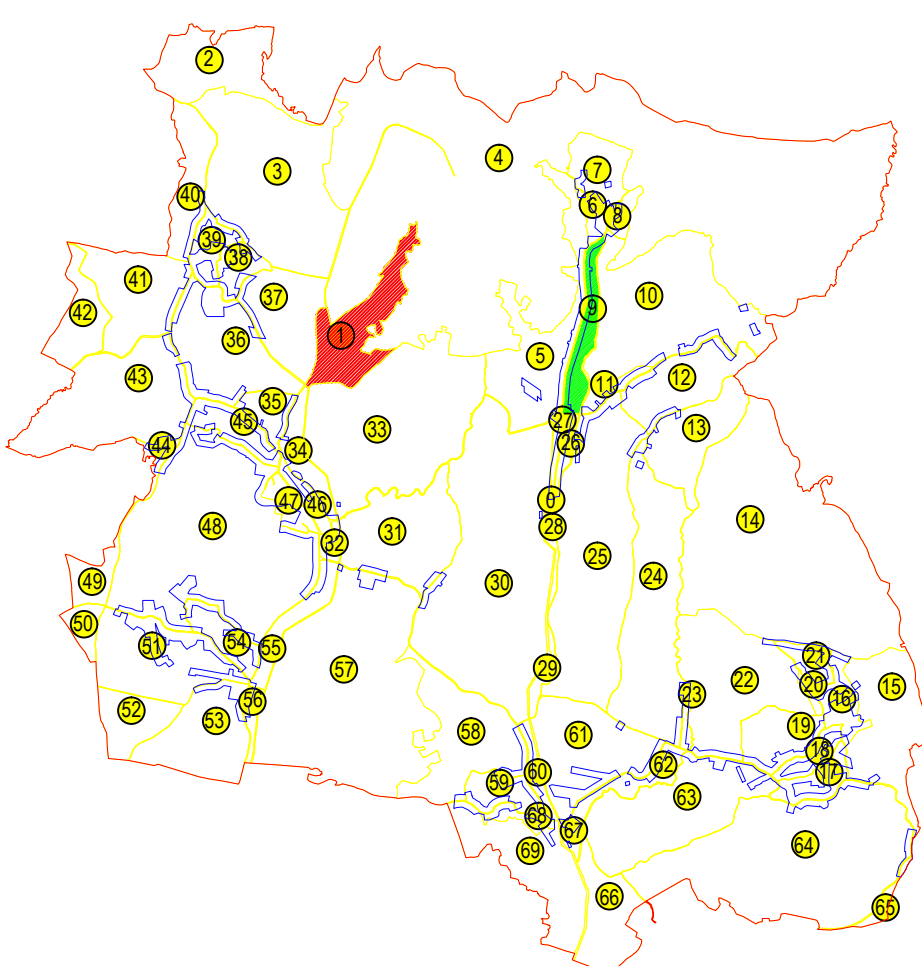

PLAN CADASTRAL

UAT STRUGARI, Judetul Bacau, Sector cadastral Nr.9

Scara: 1:1000
Sistem de proiectie STEREO 70

Schita dispunere sectoare cadastrale

- LEGENDA:**
- Limita sector cadastral 9
 - Limita contur imobil
 - Limita constructii
 - Limita intravilan
 - ID-Imobil
 - 9 - Numar sector cadastral

Executant:
S.C. HELMERT S.R.L.

Data :11.2024
"Spre Publicare" - Plansa 1