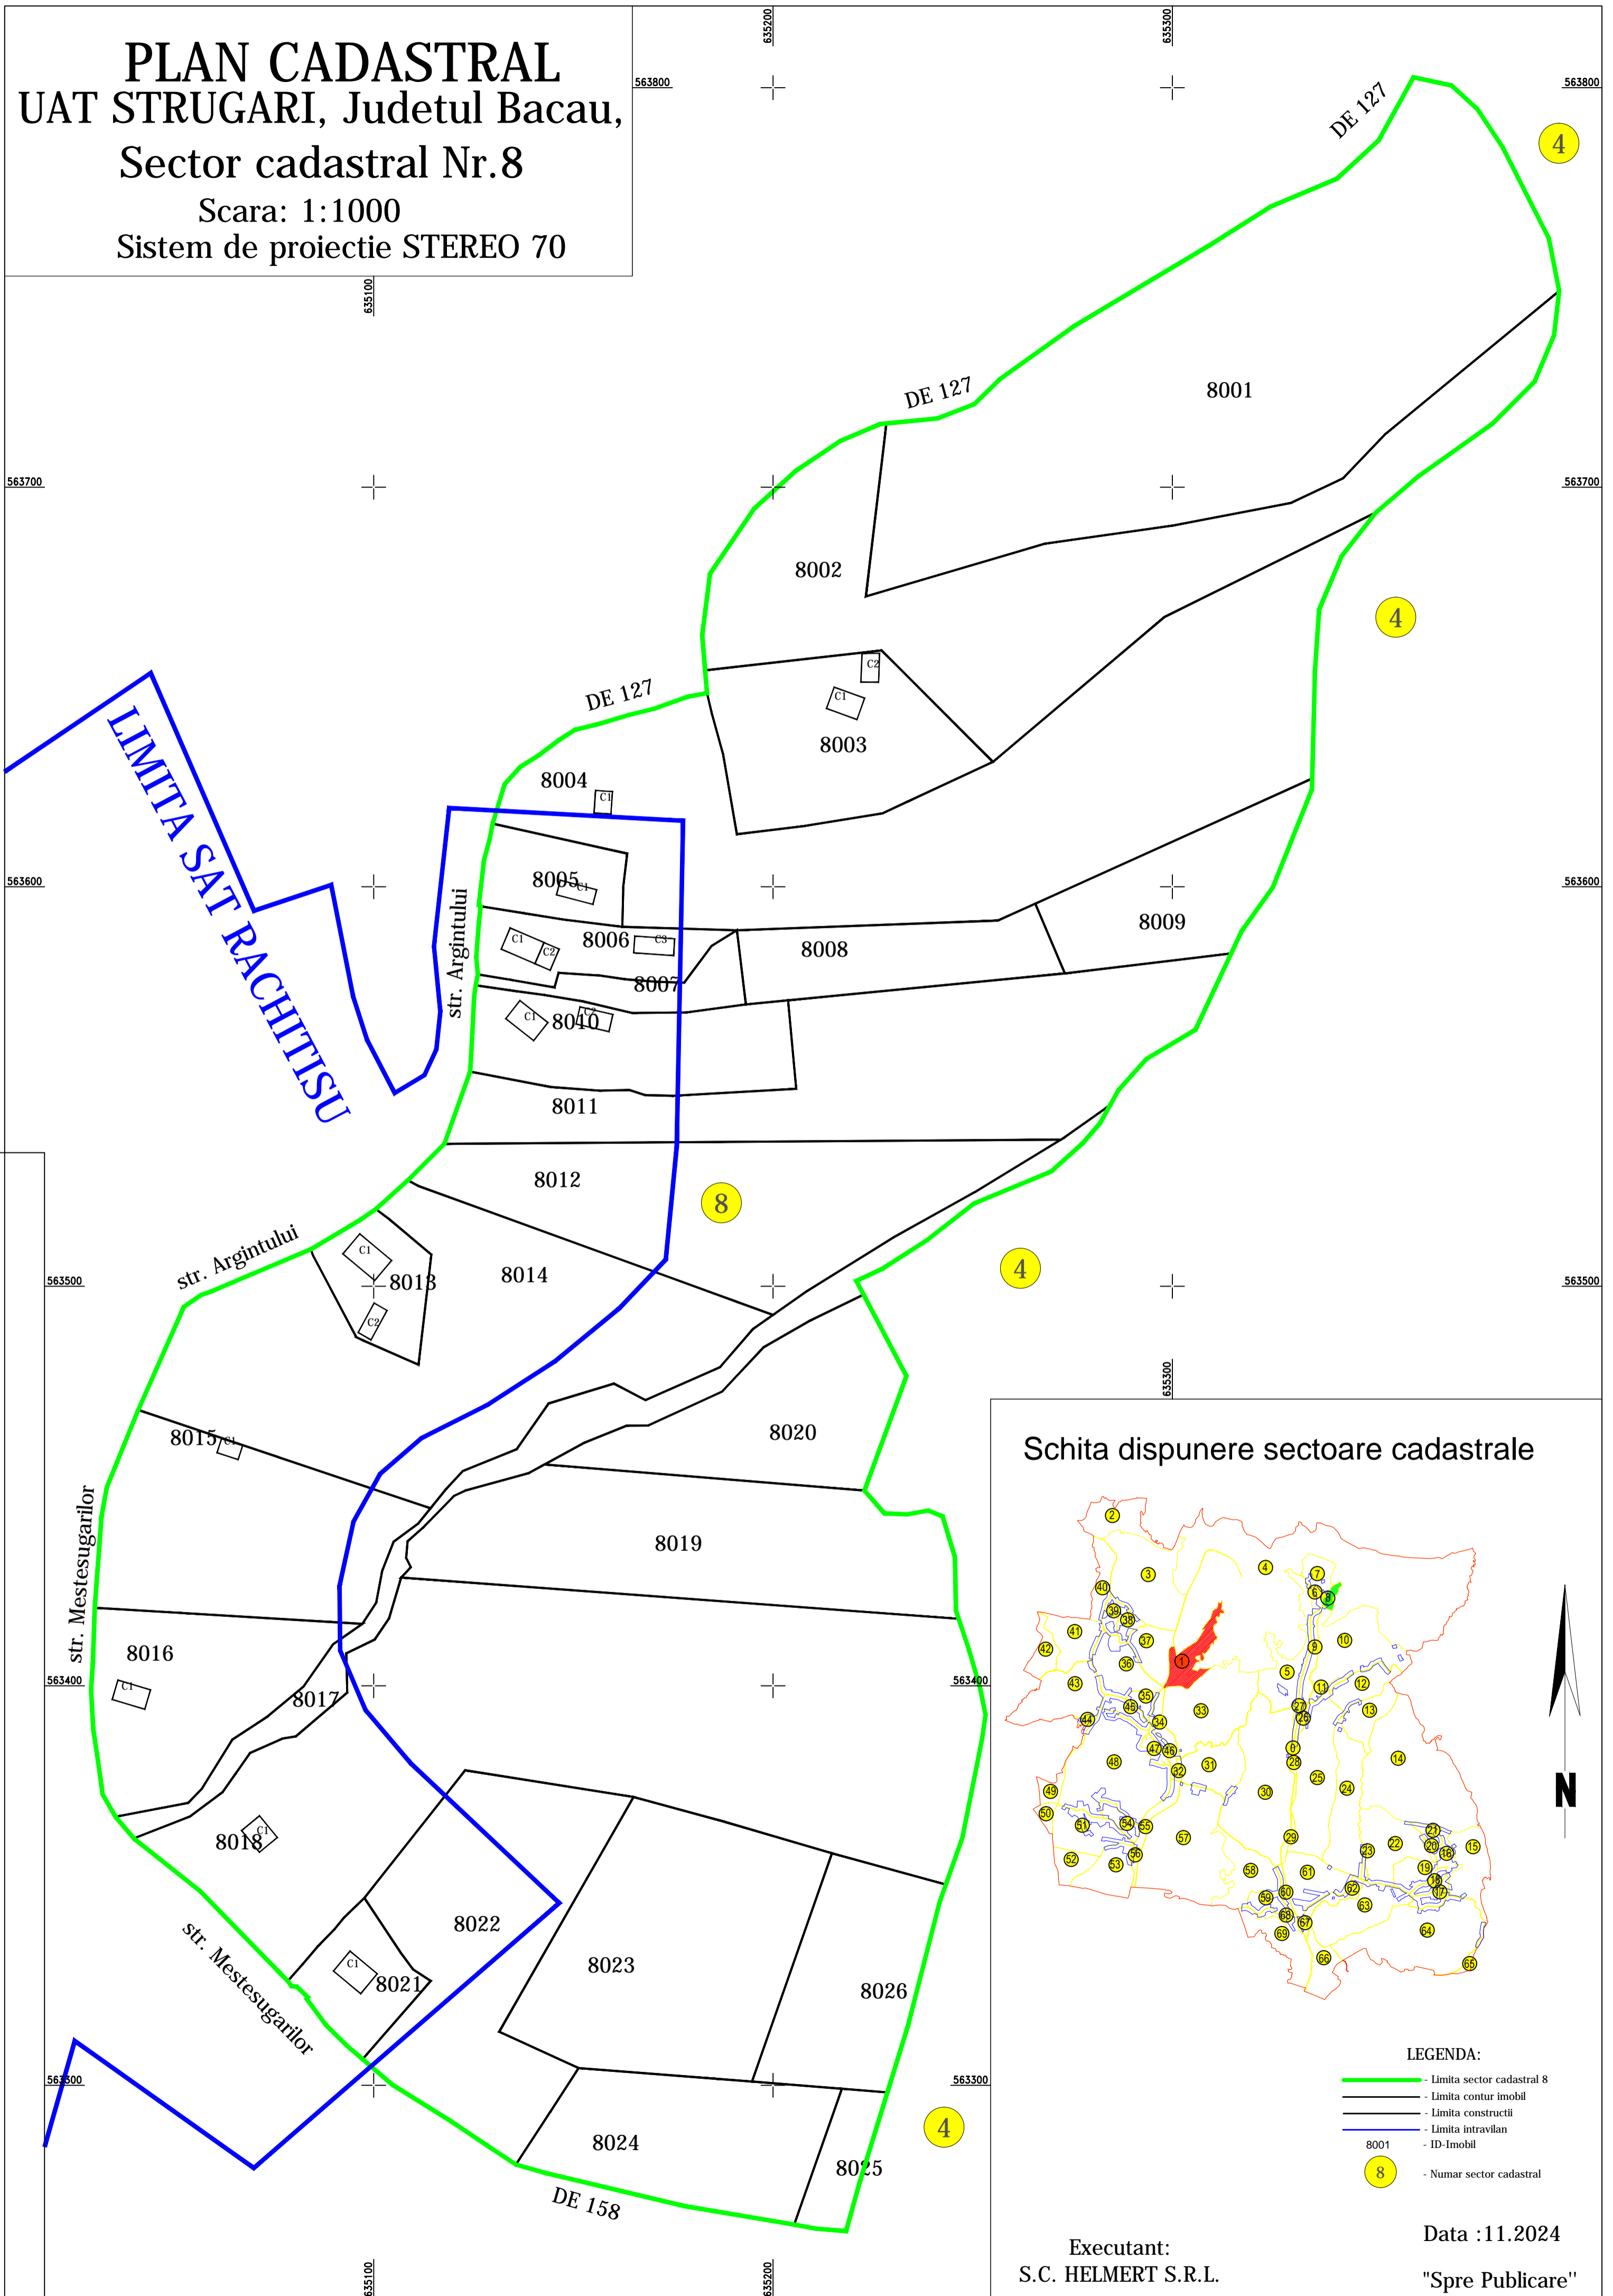

**PLAN CADASTRAL**  
**UAT STRUGARI, Judetul Bacau,**  
**Sector cadastral Nr.8**  
 Scara: 1:1000  
 Sistem de proiectie STEREO 70

Schita dispunere sectoare cadastrale

- LEGENDA:**
- - Limita sector cadastral 8
  - Limita contur imobil
  - Limita constructii
  - Limita intravilan
  - 8001 - ID-Imobil
  - 8 - Numar sector cadastral