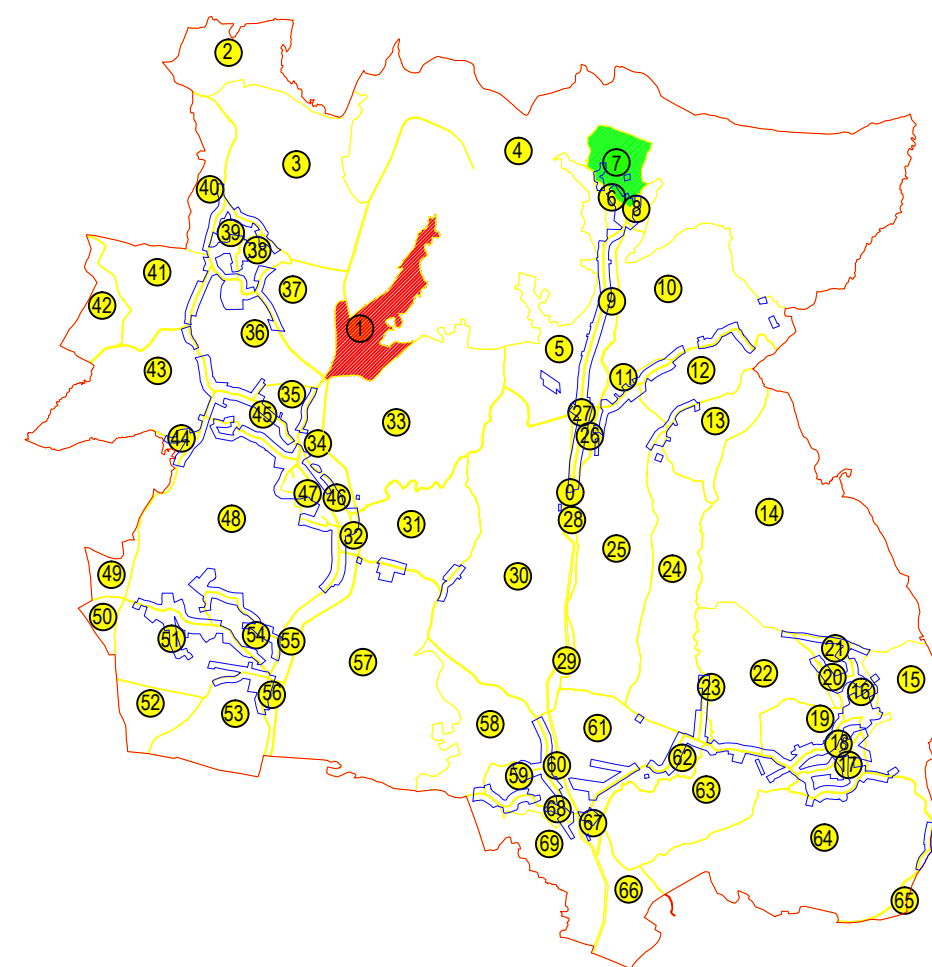

# PLAN CADASTRAL

## UAT STRUGARI, Judetul Bacau, Sector cadastral Nr.7

Scara: 1:1000  
Sistem de proiectie STEREO 70

Schita dispunere sectoare cadastrale

LEGENDA:

- - Limita sector cadastral 7
- Limita contur imobil
- Limita constructii
- Limita intravilan
- 7001 - ID-Imobil
- 7 - Numar sector cadastral