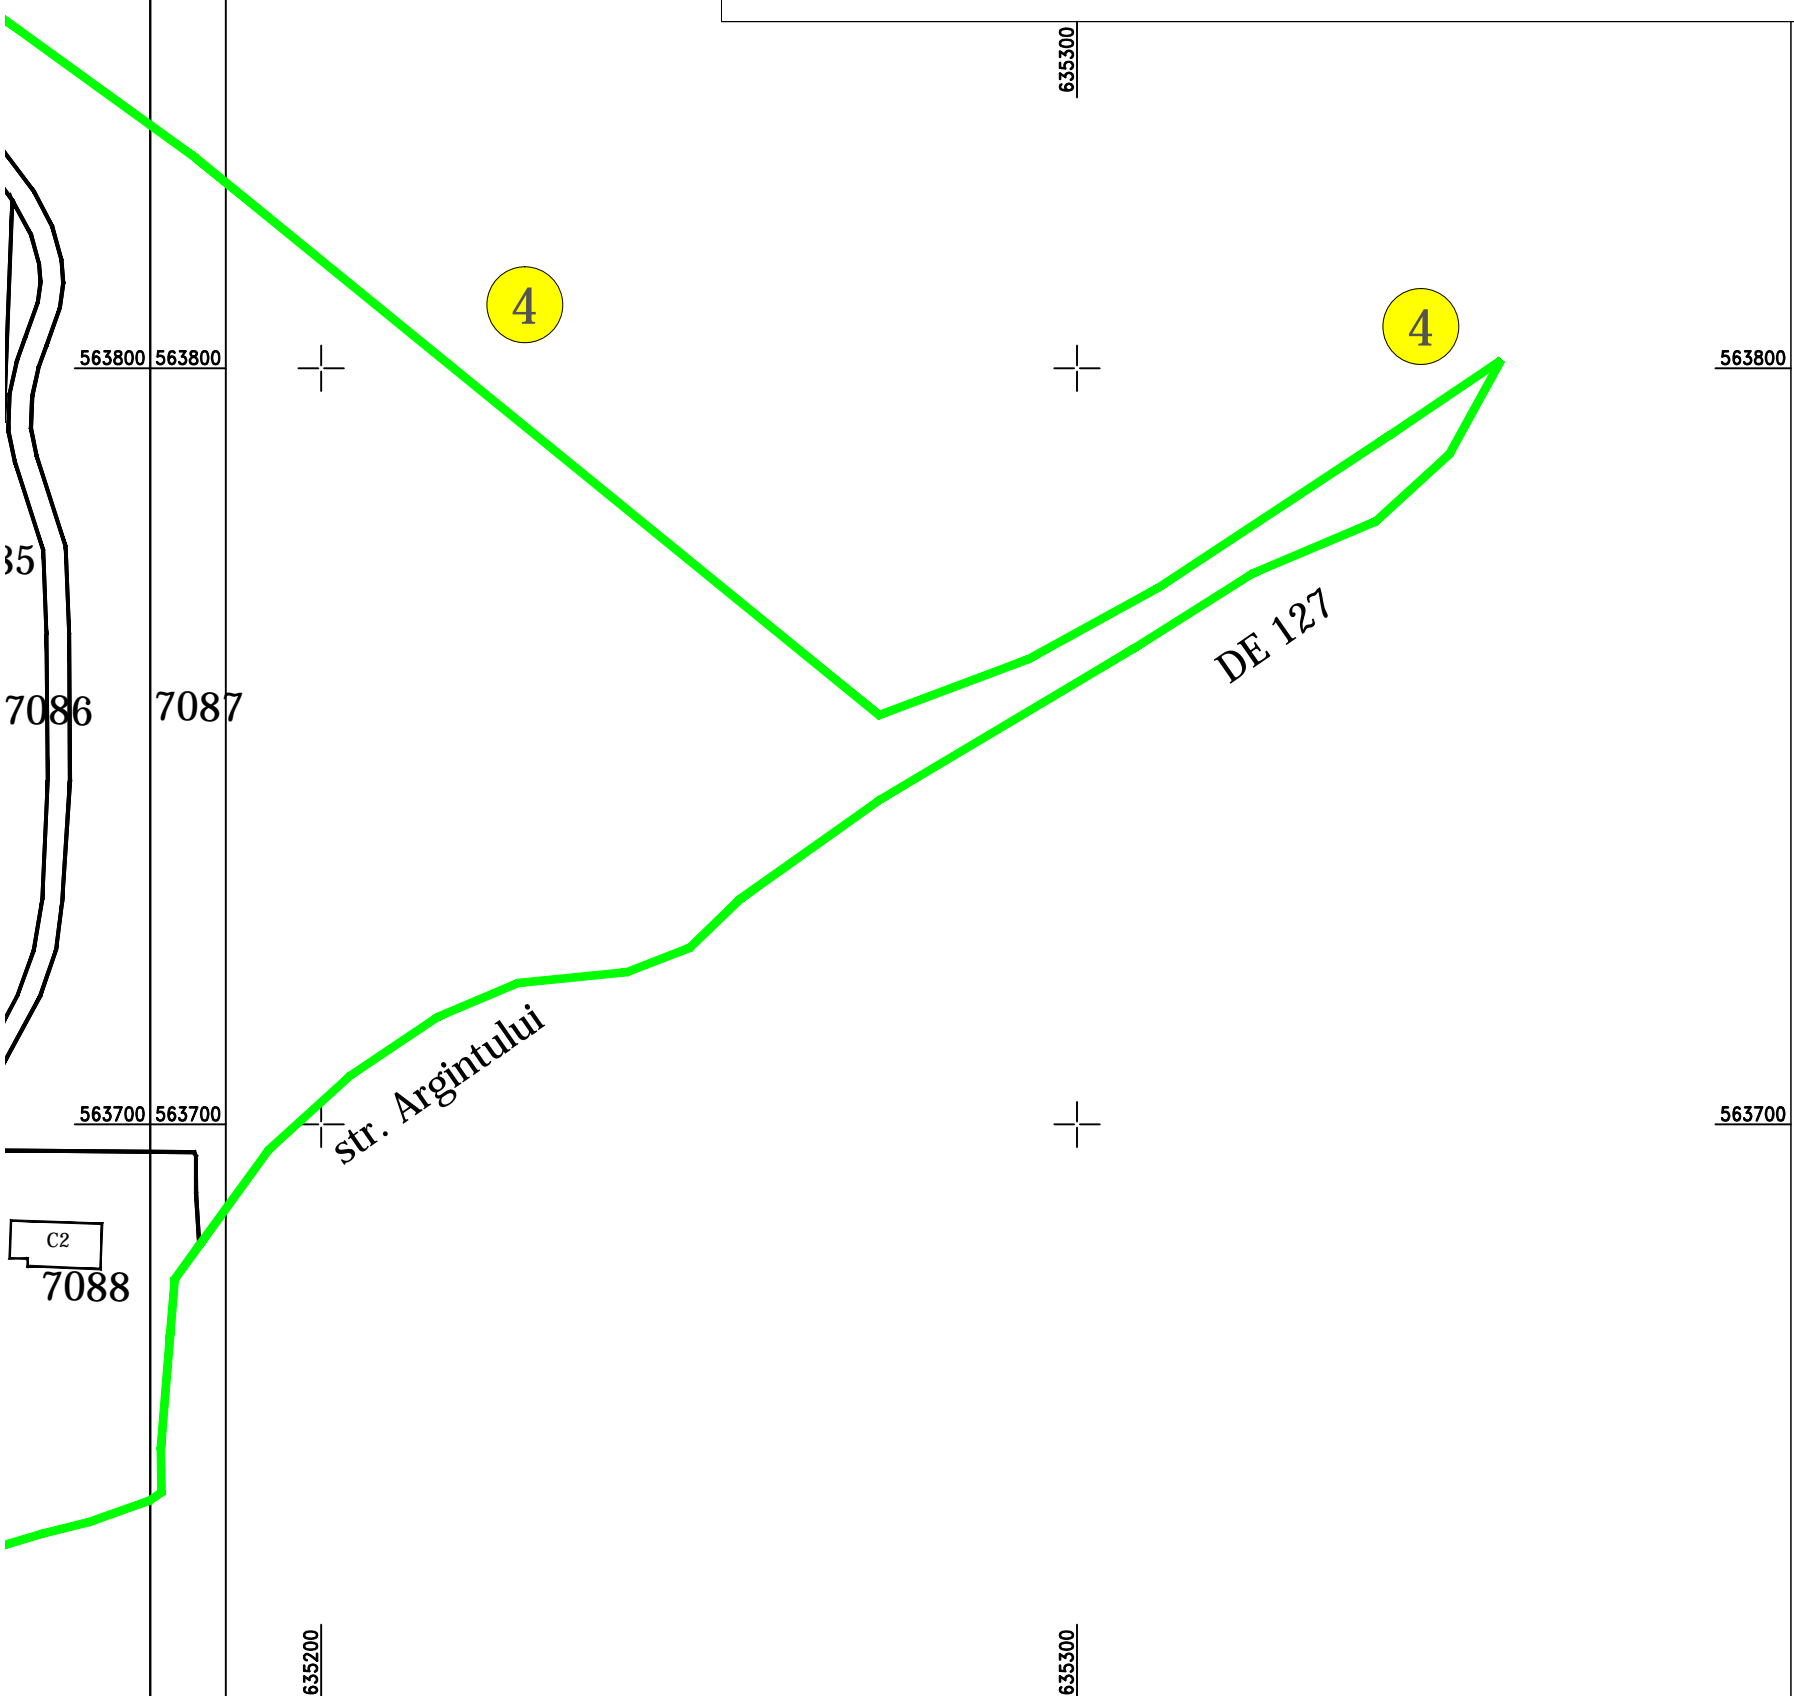

# PLAN CADASTRAL

## UAT STRUGARI, Judetul Bacau, Sector cadastral Nr.7

Scara: 1:1000  
Sistem de proiectie STEREO 70

Schita dispunere sectoare cadastrale

LEGENDA:

- - Limita sector cadastral 7
- Limita contur imobil
- Limita constructii
- Limita intravilan
- 7001 - ID-Imobil
- 7 - Numar sector cadastral