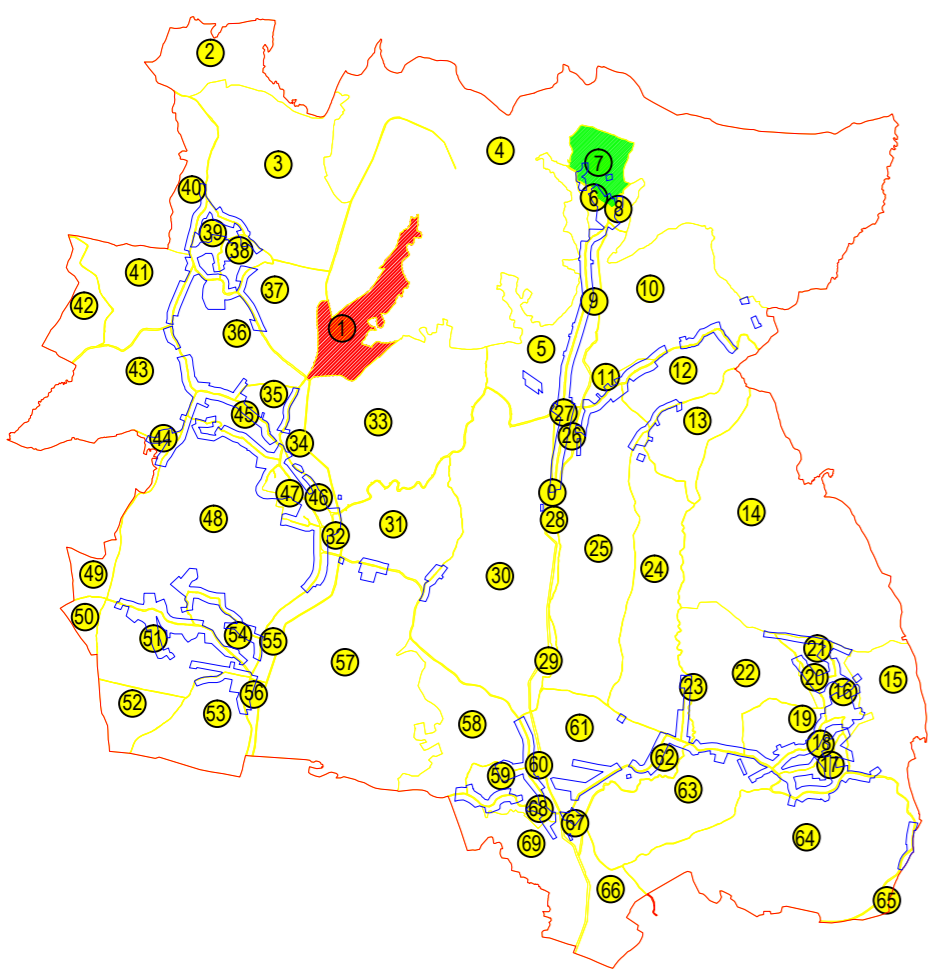

PLAN CADASTRAL

UAT STRUGARI, Judetul Bacau, Sector cadastral Nr.7

Scara: 1:1000
Sistem de proiectie STEREO 70

Schita dispunere sectoare cadastrale

- LEGENDA:
- - Limita sector cadastral 7
 - - Limita contur imobil
 - - Limita constructii
 - - Limita intravilan
 - - ID-Imobil
 - 7 - Numar sector cadastral