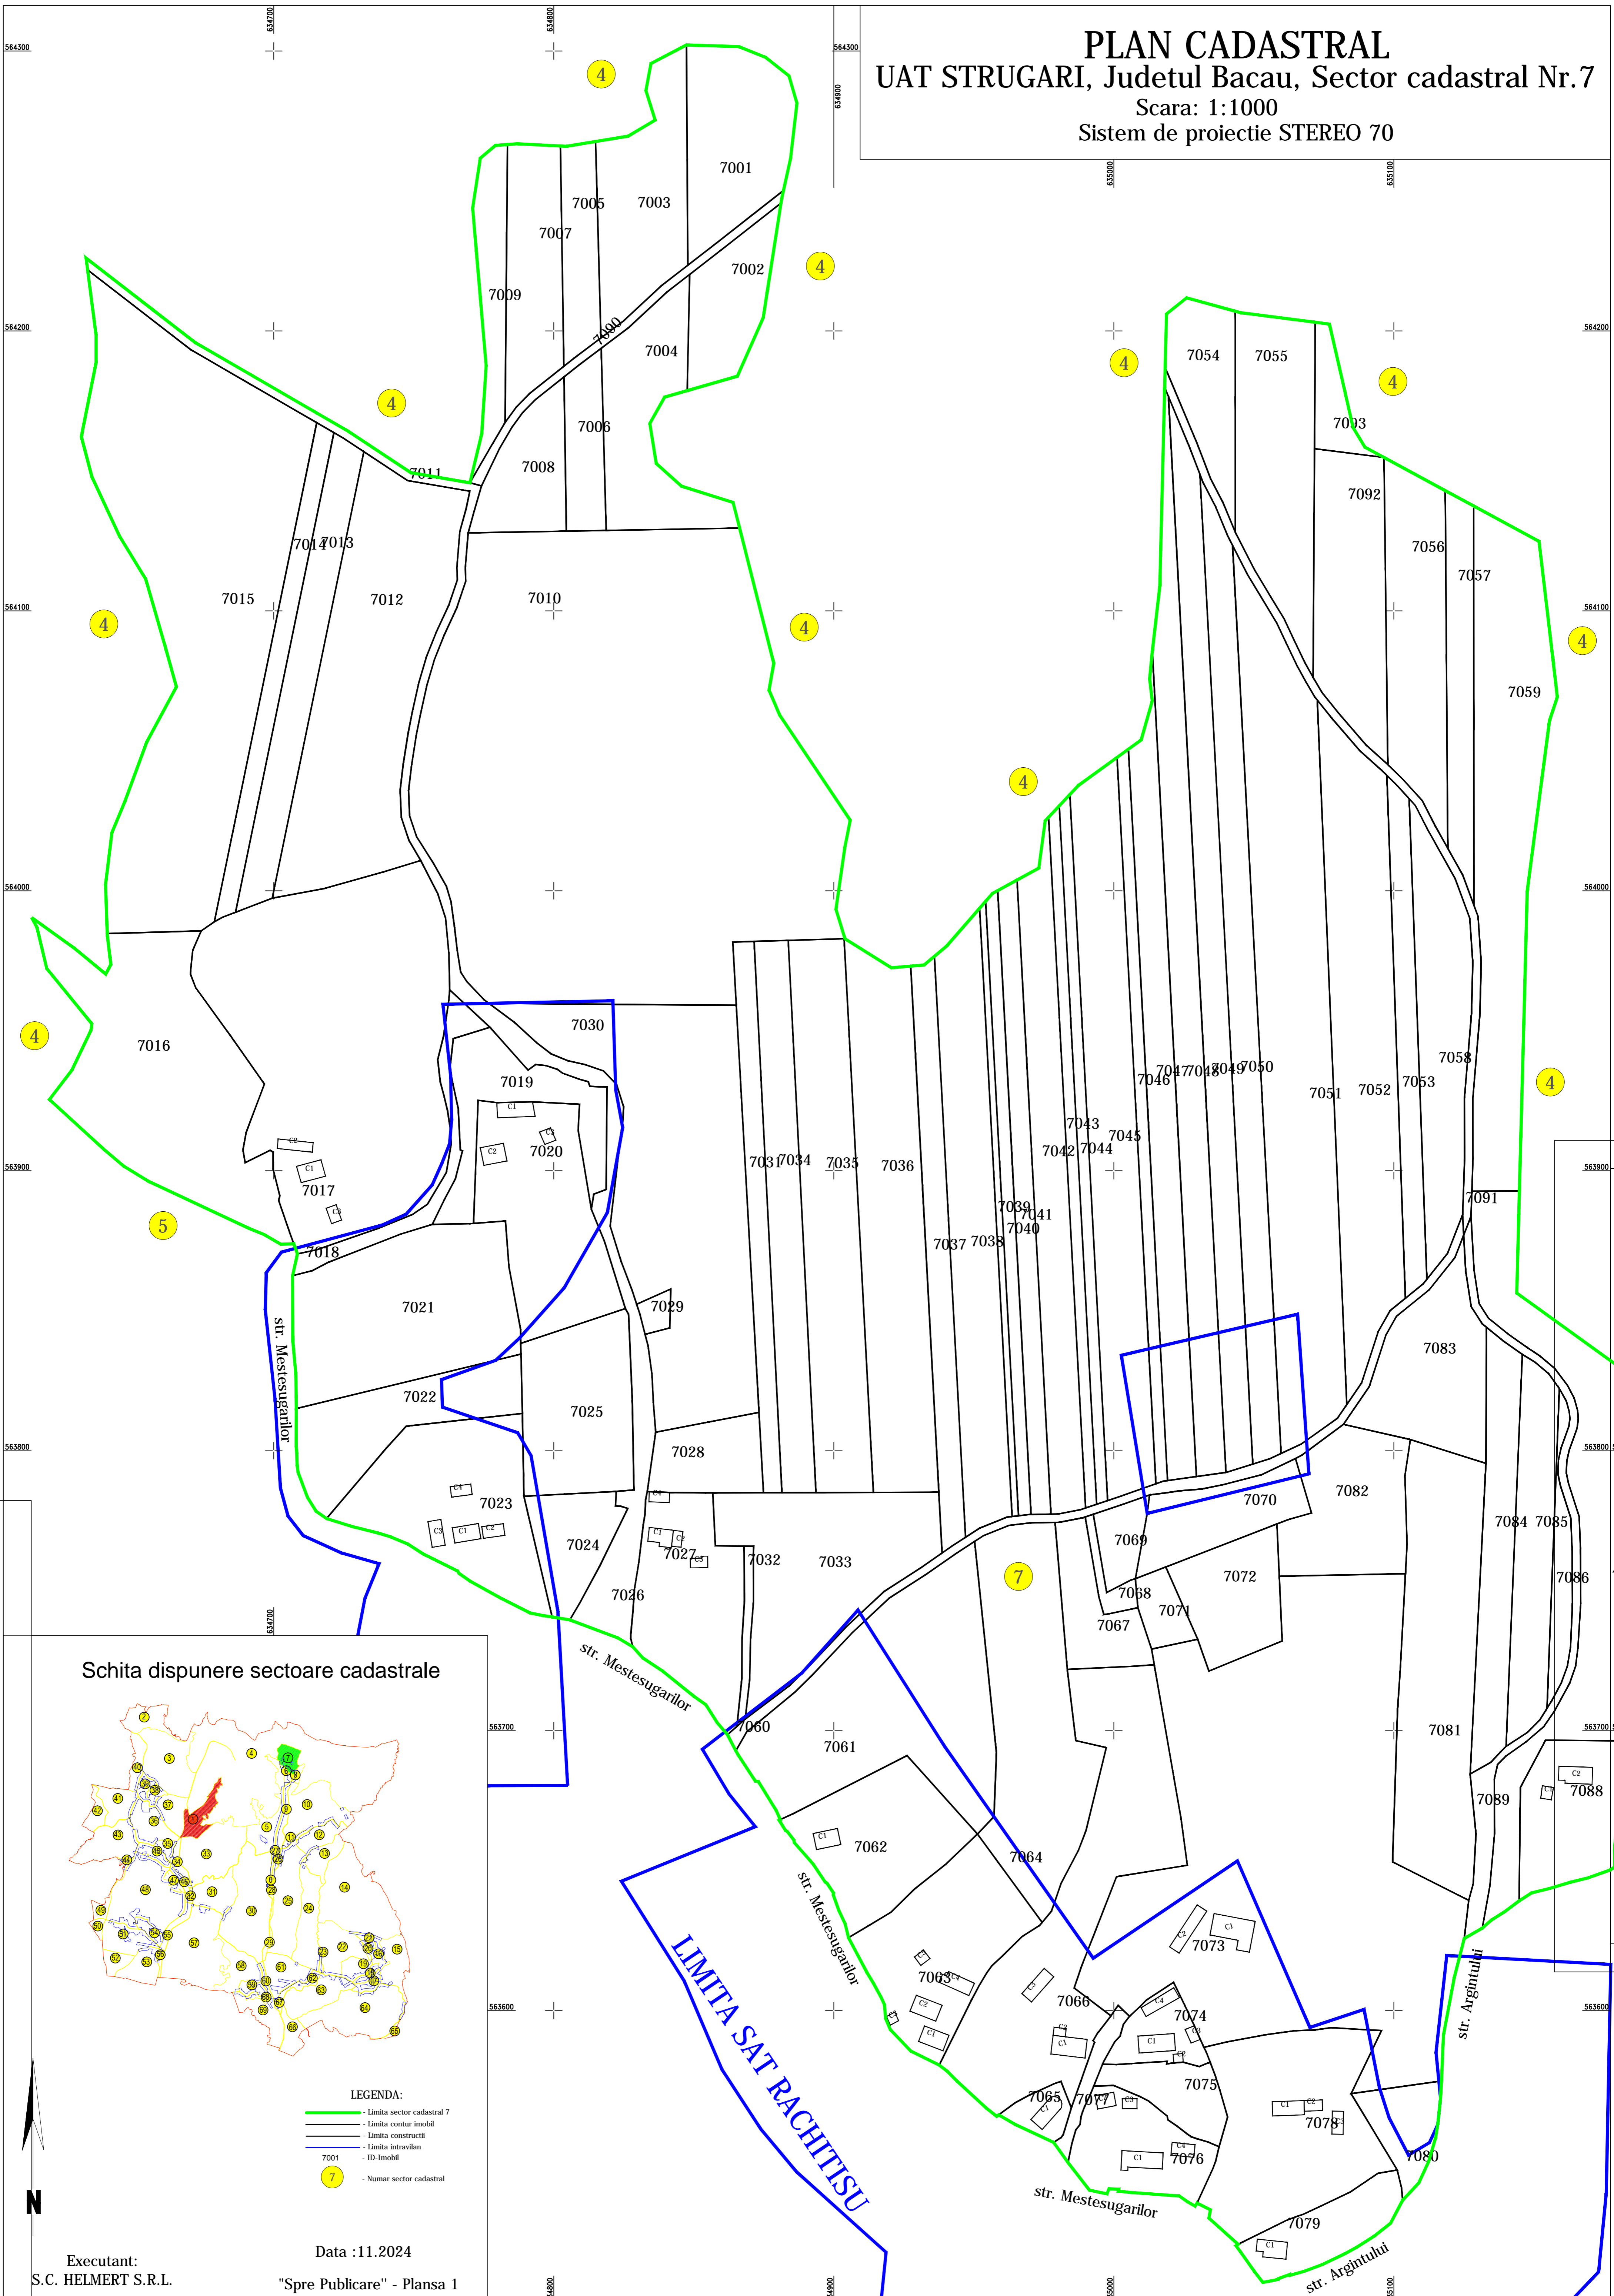

PLAN CADASTRAL

UAT STRUGARI, Judetul Bacau, Sector cadastral Nr.7

Scara: 1:1000
Sistem de proiectie STEREO 70

Schita dispunere sectoare cadastrale

- LEGENDA:
- - Limita sector cadastral 7
 - - Limita contur imobil
 - - Limita constructii
 - - Limita intravilan
 - - ID-Imobil
 - 7 - Numar sector cadastral

Data :11.2024

Executant:
S.C. HELMERT S.R.L.

"Spre Publicare" - Plansa 1