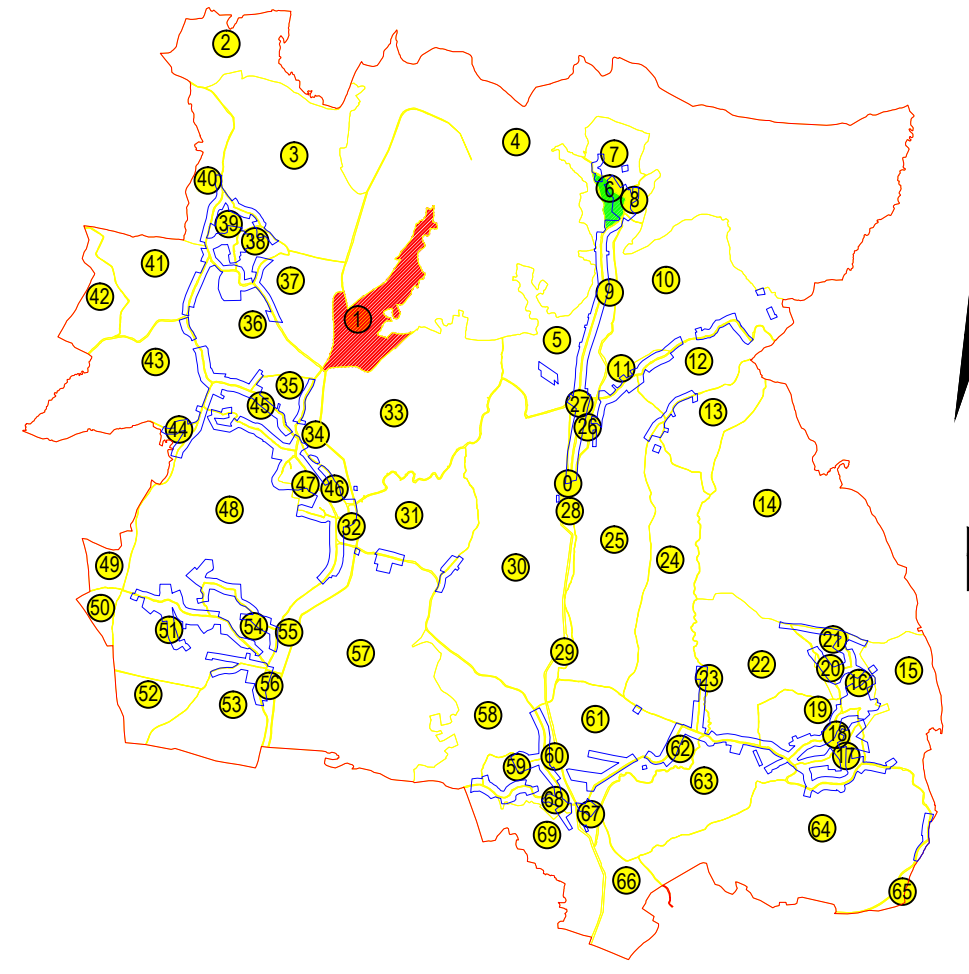

Schita dispunere sectoare cadastrale

LEGENDA:

- Limita sector cadastral 6
- Limita contur imobil
- Limita constructii
- Limita intravilan
- 6001 - ID-Imobil
- 6 - Numar sector cadastral

Executant:  
S.C. HELMERT S.R.L.

Data :10.2024  
"Spre Publicare"

**PLAN CADASTRAL**  
**UAT STRUGARI,**  
**Judetul Bacau,**  
**Sector cadastral Nr.6**  
Scara: 1:1000  
Sistem de proiectie STEREO 70

**LIMITA SAT RACHITISU**