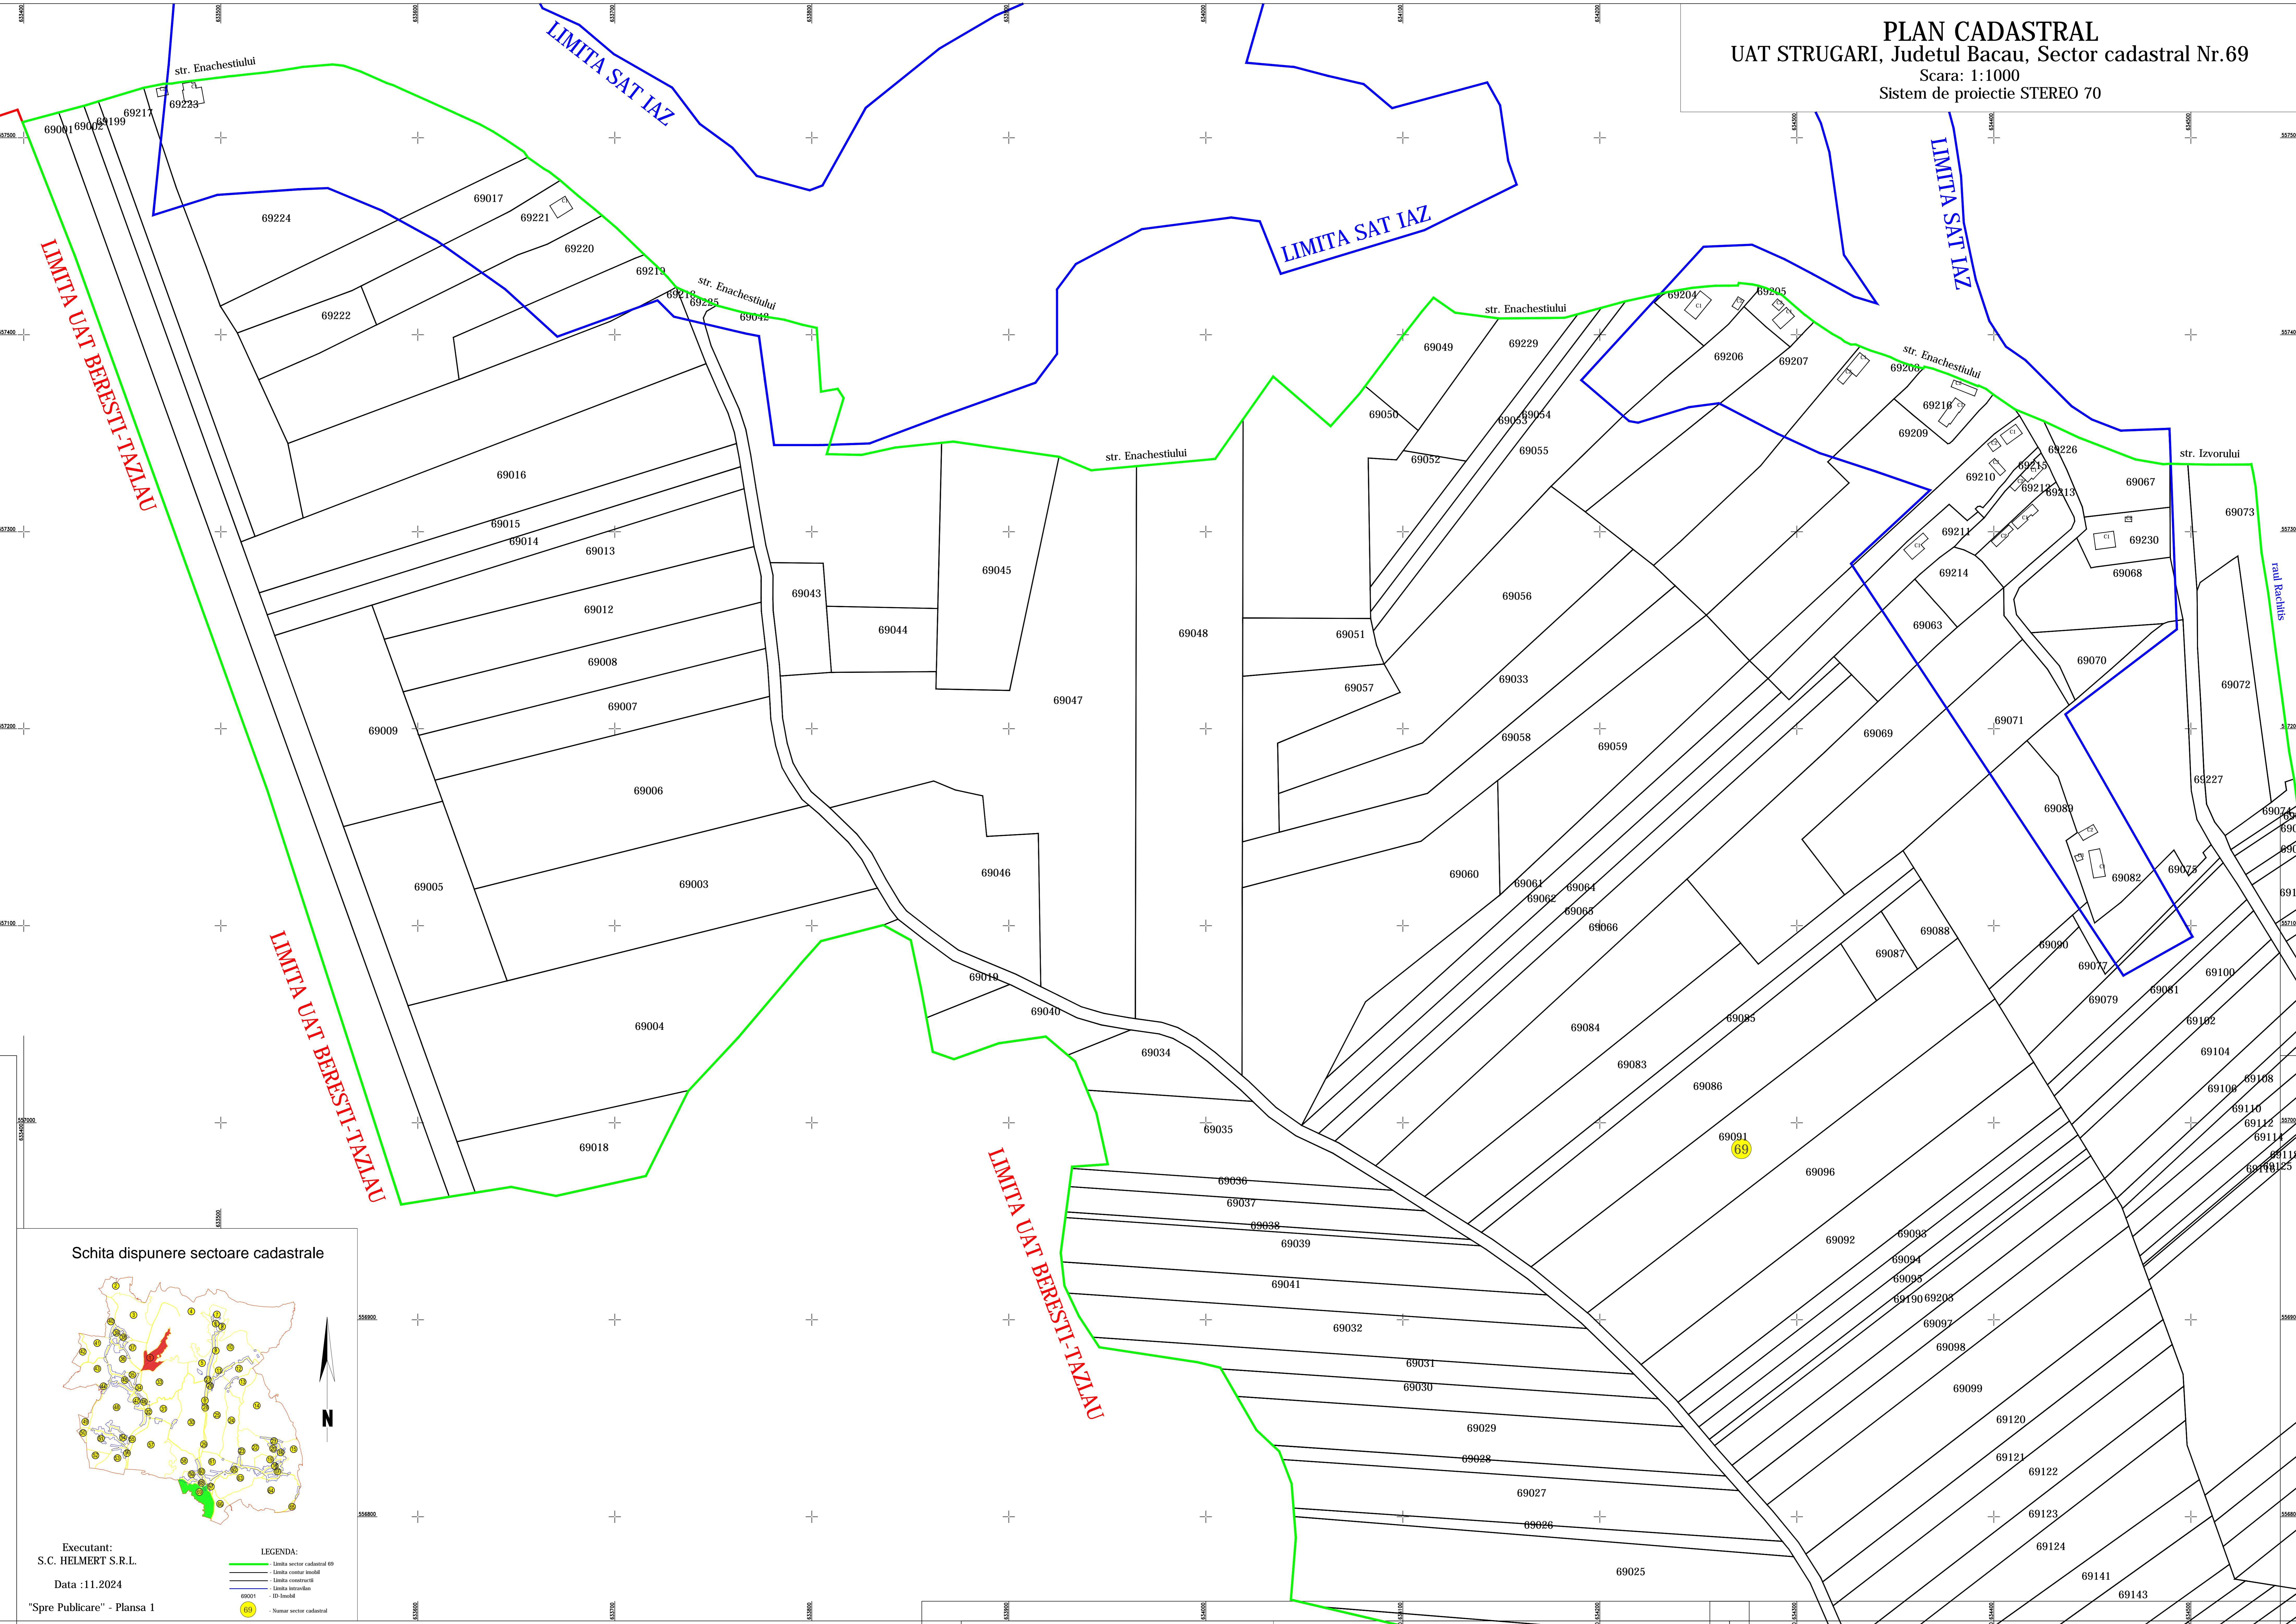

PLAN CADASTRAL  
UAT STRUGARI, Judetul Bacau, Sector cadastral Nr.69  
Scara: 1:1000  
Sistem de proiectie STEREO 70

Schita dispunere sectoare cadastrale

Executant:  
S.C. HELMERT S.R.L.  
Data :11.2024  
"Spre Publicare" - Planșa 1

LEGENDA:  
- Linia sector cadastral 69  
- Linia contur model  
- Linia constructii  
- Linia terenului  
- ID-Inchid  
- 69001  
- Numar sector cadastral