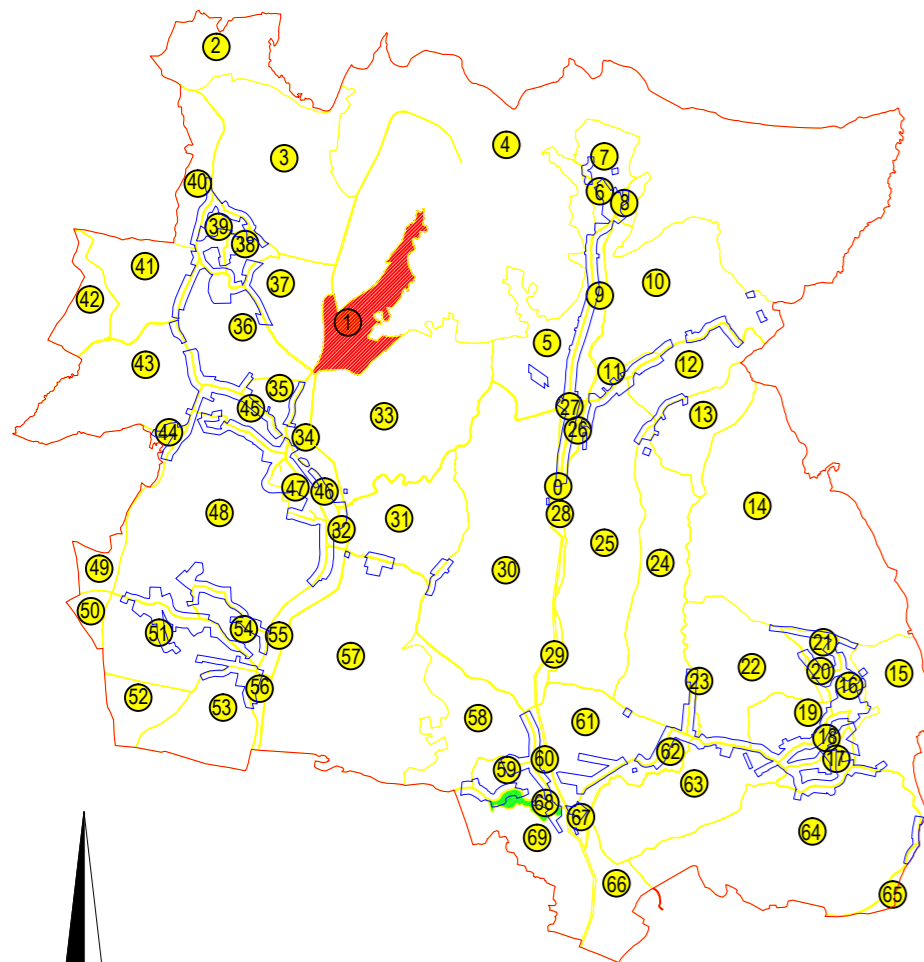

# PLAN CADASTRAL

## UAT STRUGARI, Judetul Bacau, Sector cadastral Nr.68

Scara: 1:1000  
Sistem de proiectie STEREO 70

Schita dispunere sectoare cadastrale

Executant:  
S.C. HELMERT S.R.L.

- LEGENDA:
- Limita sector cadastral 68
  - Limita contur imobil
  - Limita constructii
  - Limita intravilan
  - 68001 - ID-Imobil
  - 68 - Numar sector cadastral