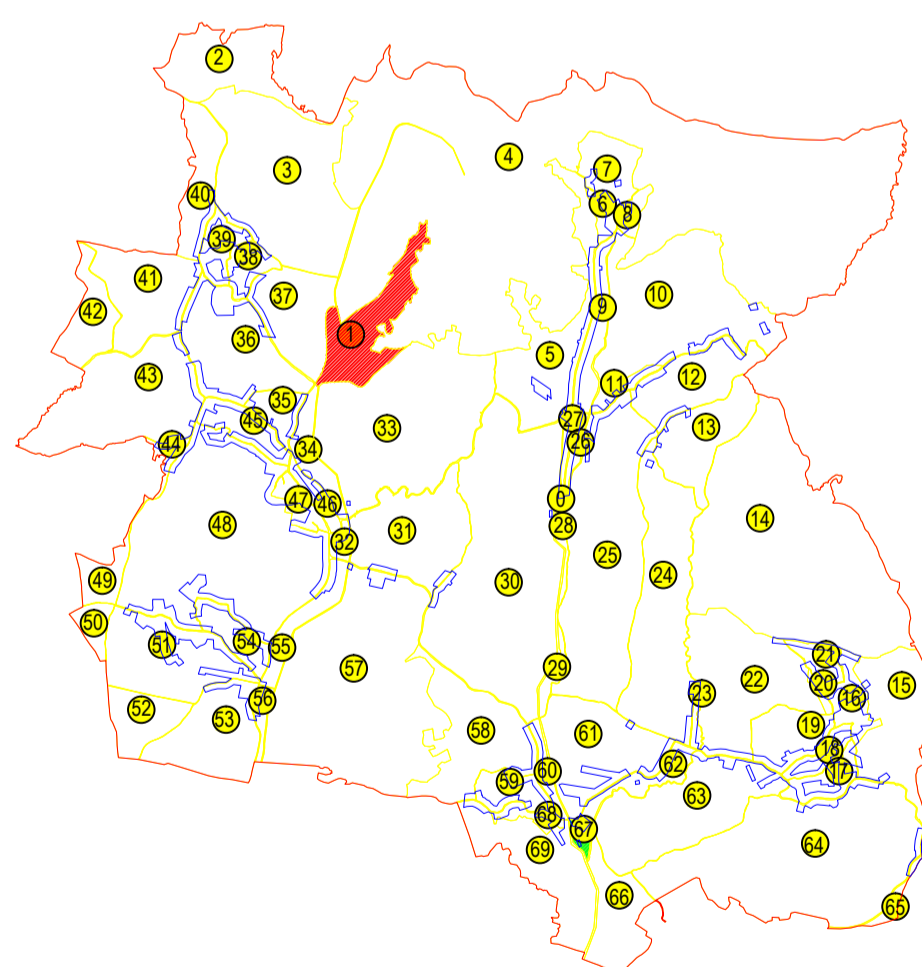

634600

634700

634500

634600

634700

634600

634700

634800

LIMITA SAT IAZ

str. Izvorului

raul Rachitis

str. Izvorului

str. Izvorului

raul Turului

raul Rachitis

raul Rachitis

### Schita dispunere sectoare cadastrale