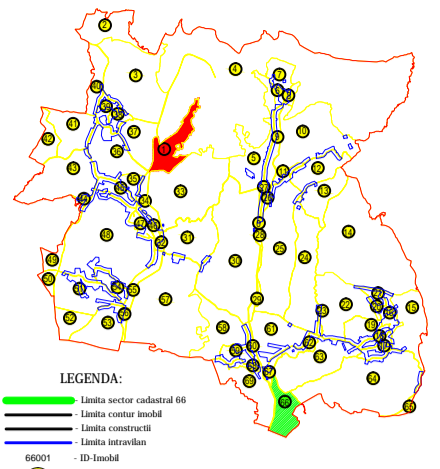

**PLAN CADASTRAL**  
UAT STRUGARI, Judetul Bacau, Sector cadastral Nr.66  
Scara: 1:2000  
Sistem de proiectie STEREO 70

Schita dispunere sectoare cadastrale

Executant:  
S.C. HELMERT S.R.L.  
Data :05.2026  
"Spre Publicare"