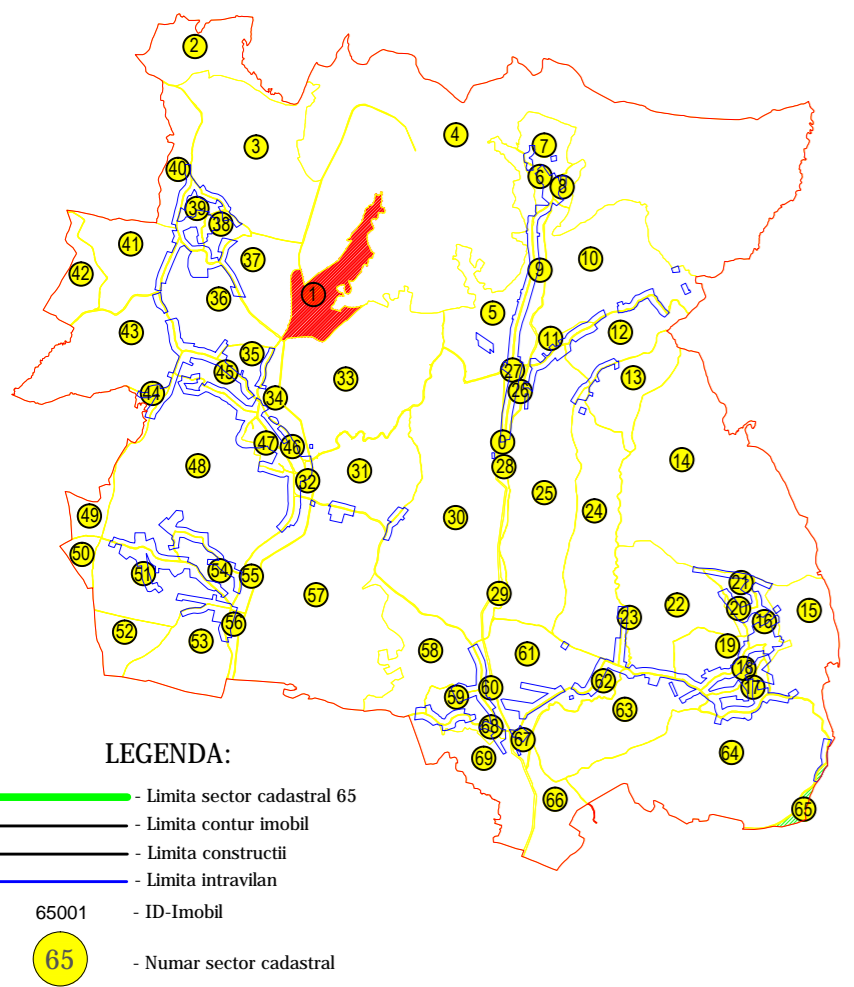

PLAN CADASTRAL

UAT STRUGARI, Judetul Bacau, Sector cadastral Nr.65
Scara: 1:1000
Sistem de proiectie STEREO 70

Schita dispunere sectoare cadastrale

Executant: S.C. HELMERT S.R.L.
Data :06.2026
"Spre Publicare" - Plansa 2