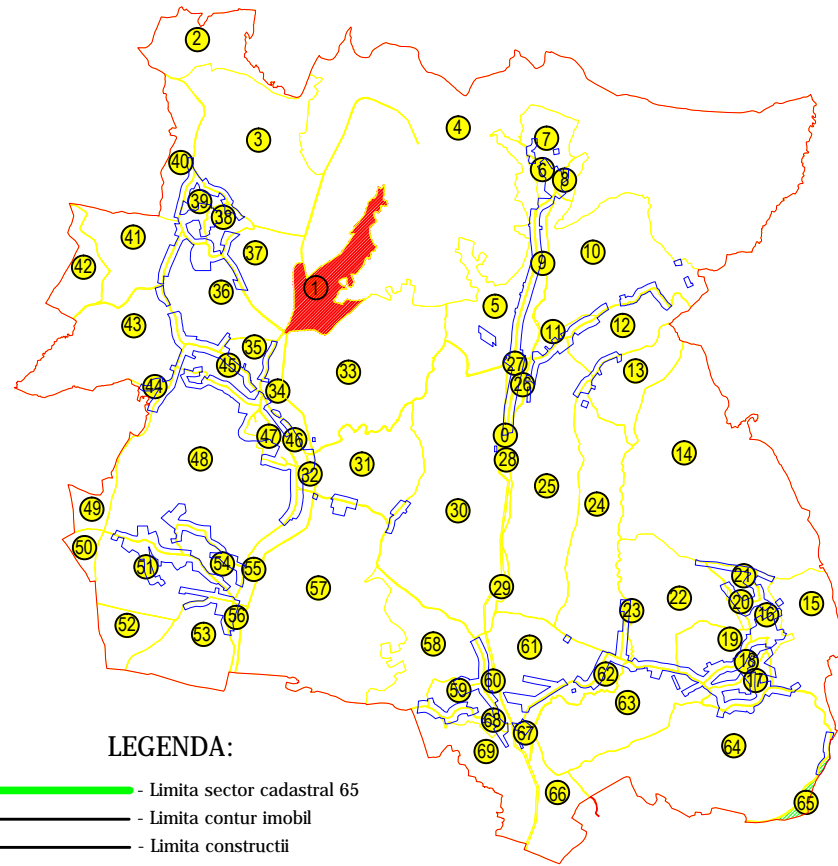

# PLAN CADASTRAL

## UAT STRUGARI, Judetul Bacau, Sector cadastral Nr.65

Scara: 1:1000  
Sistem de proiectie STEREO 70

Schita dispunere sectoare cadastrale

LEGENDA:

- Limita sector cadastral 65
- Limita contur imobil
- Limita constructii
- Limita intravilan
- 65001 - ID-Imobil
- 65 - Numar sector cadastral