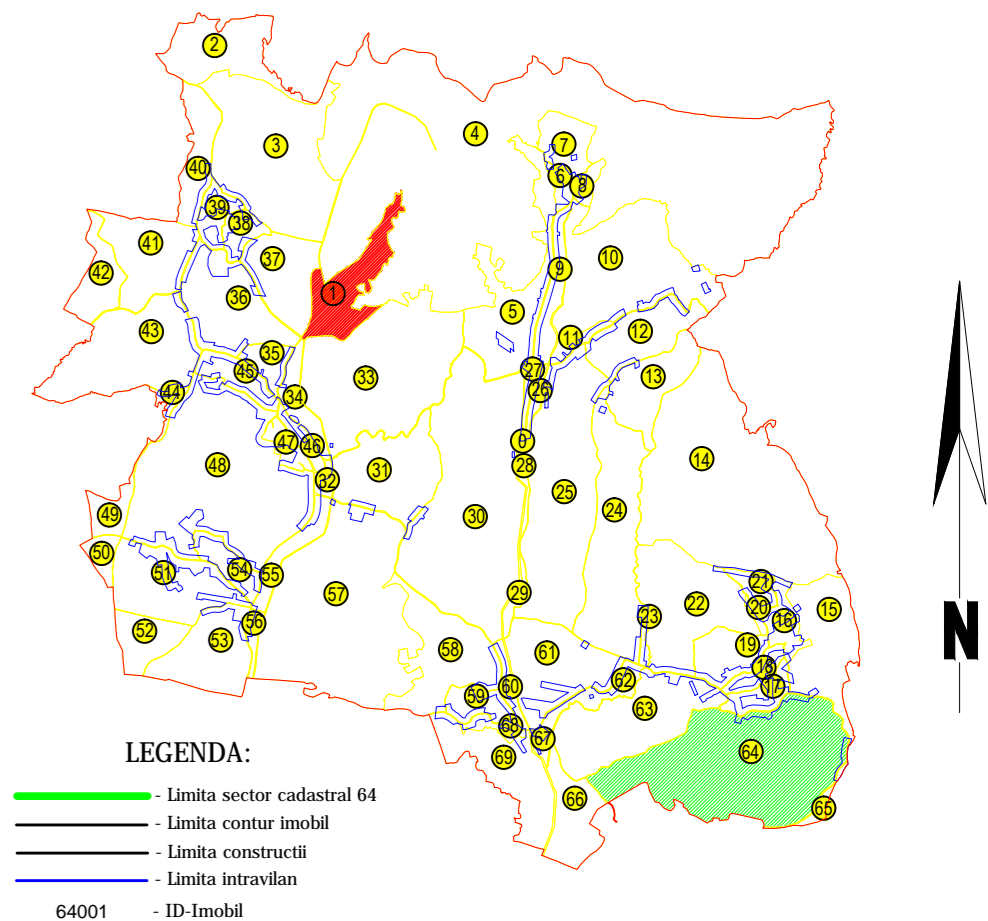

PLAN CADASTRAL
UAT STRUGARI, Judetul Bacau, Sector cadastral Nr.64
Scara: 1:1000
Sistem de proiectie STEREO 70

Schita dispunere sectoare cadastrale

Data :06.2026
Executant: S.C. HELMERT S.R.L.
"Spre Publicare" - Plansa 3