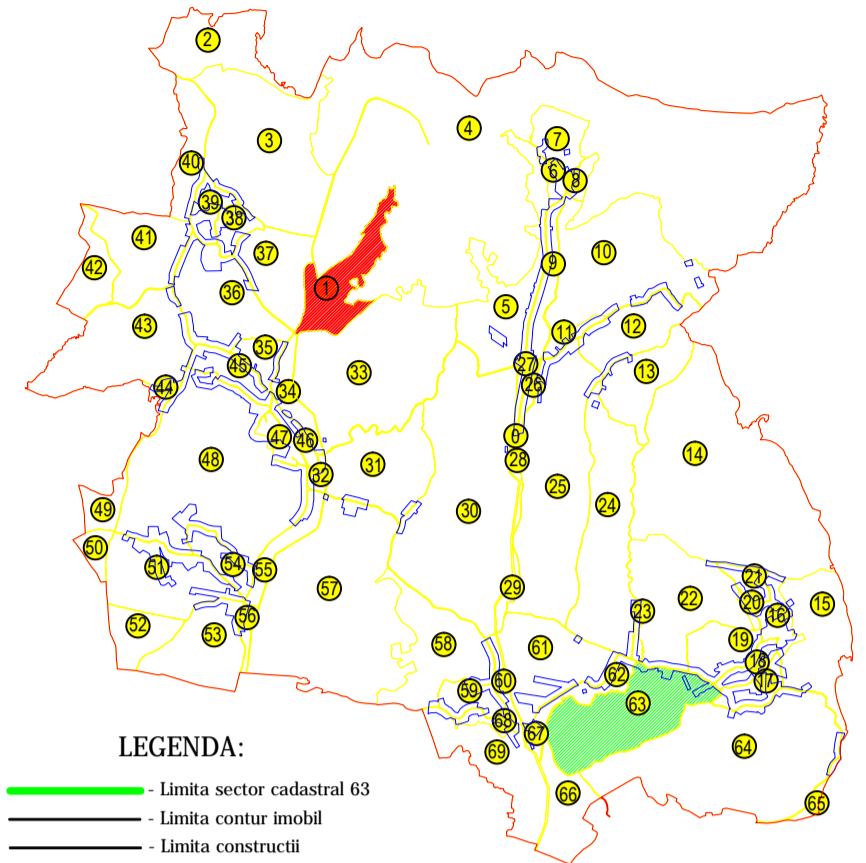

PLAN CADASTRAL

UAT STRUGARI, Judetul Bacau, Sector cadastral Nr.63

Scara: 1:1000
Sistem de proiectie STEREO 70

Schita dispunere sectoare cadastrale

- LEGENDA:
- Limita sector cadastral 63
 - Limita contur imobil
 - Limita constructii
 - Limita intravilan
 - 63001 - ID-Imobil
 - 63 - Numar sector cadastral

Executant:
S.C. HELMERT S.R.L.

Data :05.2026
"Spre Publicare" - Plansa 3