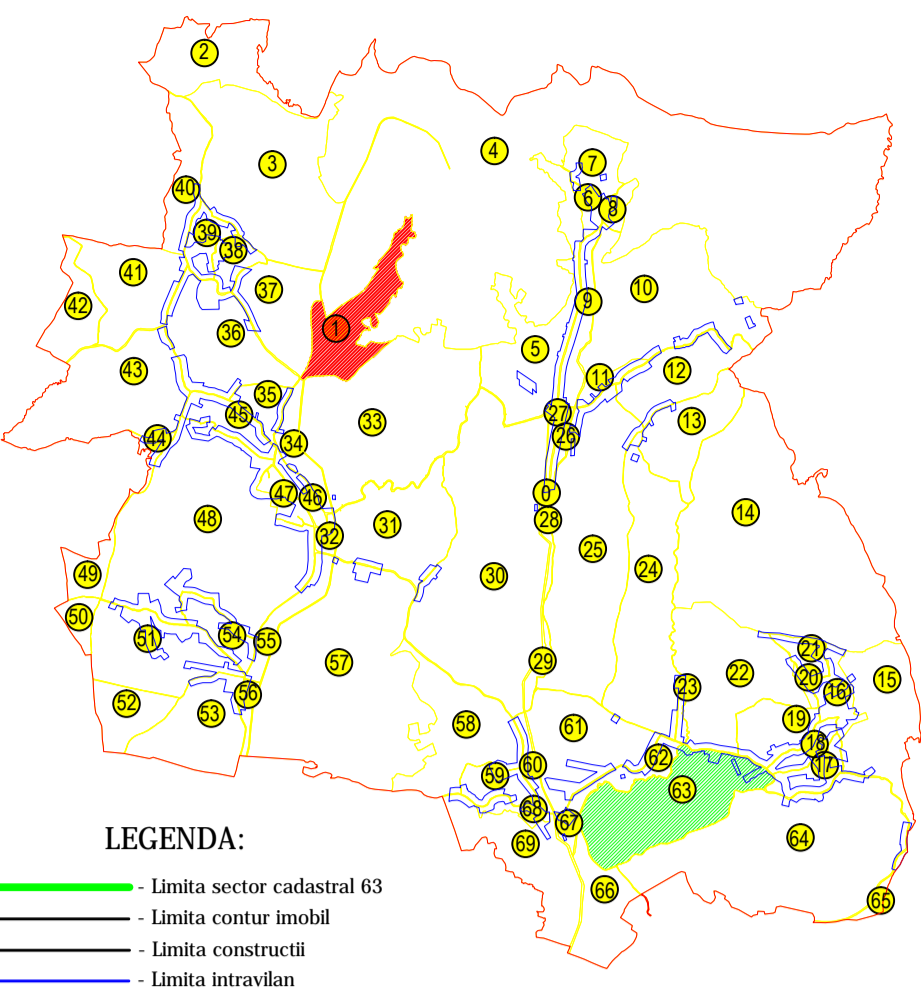

PLAN CADASTRAL
UAT STRUGARI, Judetul Bacau, Sector cadastral Nr.63
Scara: 1:1000
Sistem de proiectie STEREO 70

Schita dispunere sectoare cadastrale