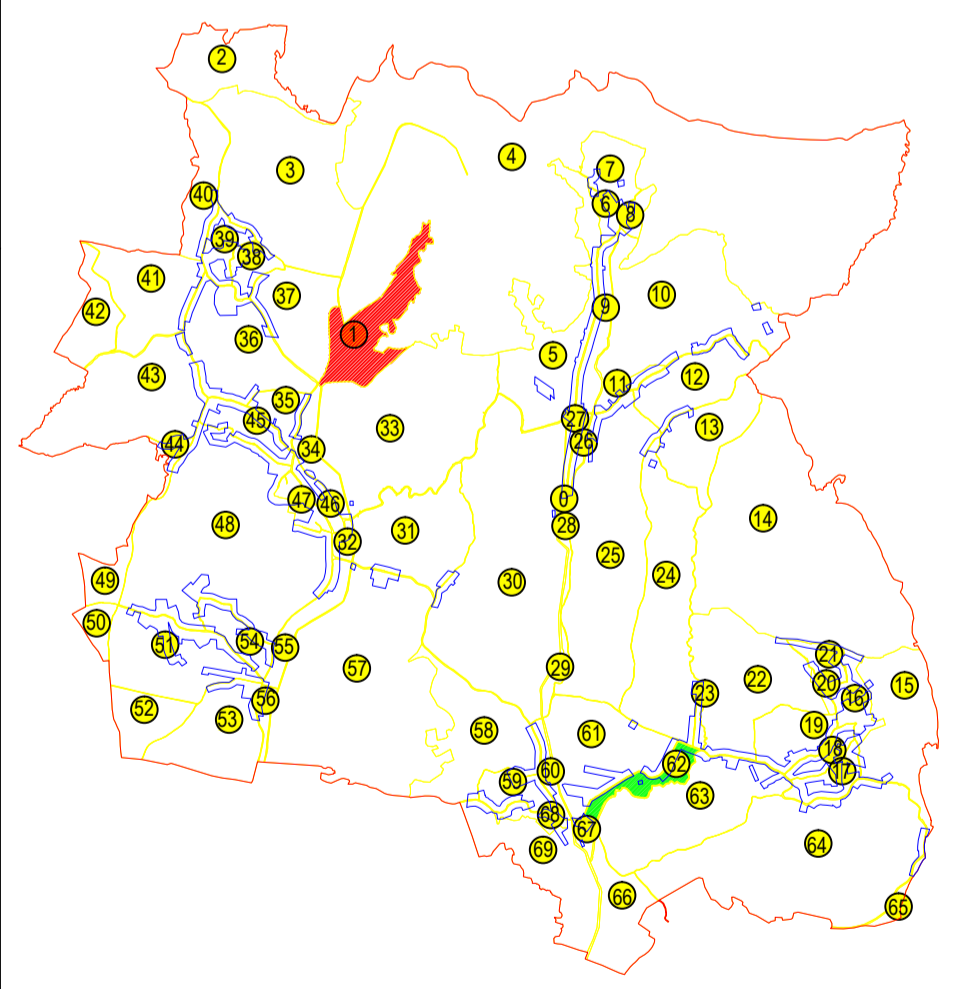

# PLAN CADASTRAL

UAT STRUGARI, Judetul Bacau,  
Sector cadastral Nr.62  
Scara: 1:1000  
Sistem de proiectie STEREO 70

LIMITA SAT PETRICICA

Schita dispunere sectoare cadastrale

LEGENDA:

- Limita sector cadastral 62
- Limita contur imobil
- Limita constructii
- Limita intravilan
- ID-Imobil
- 62 - Numar sector cadastral

Executant:  
S.C. HELMERT S.R.L.

Data :10.2024  
"Spre Publicare" - Plansa 3