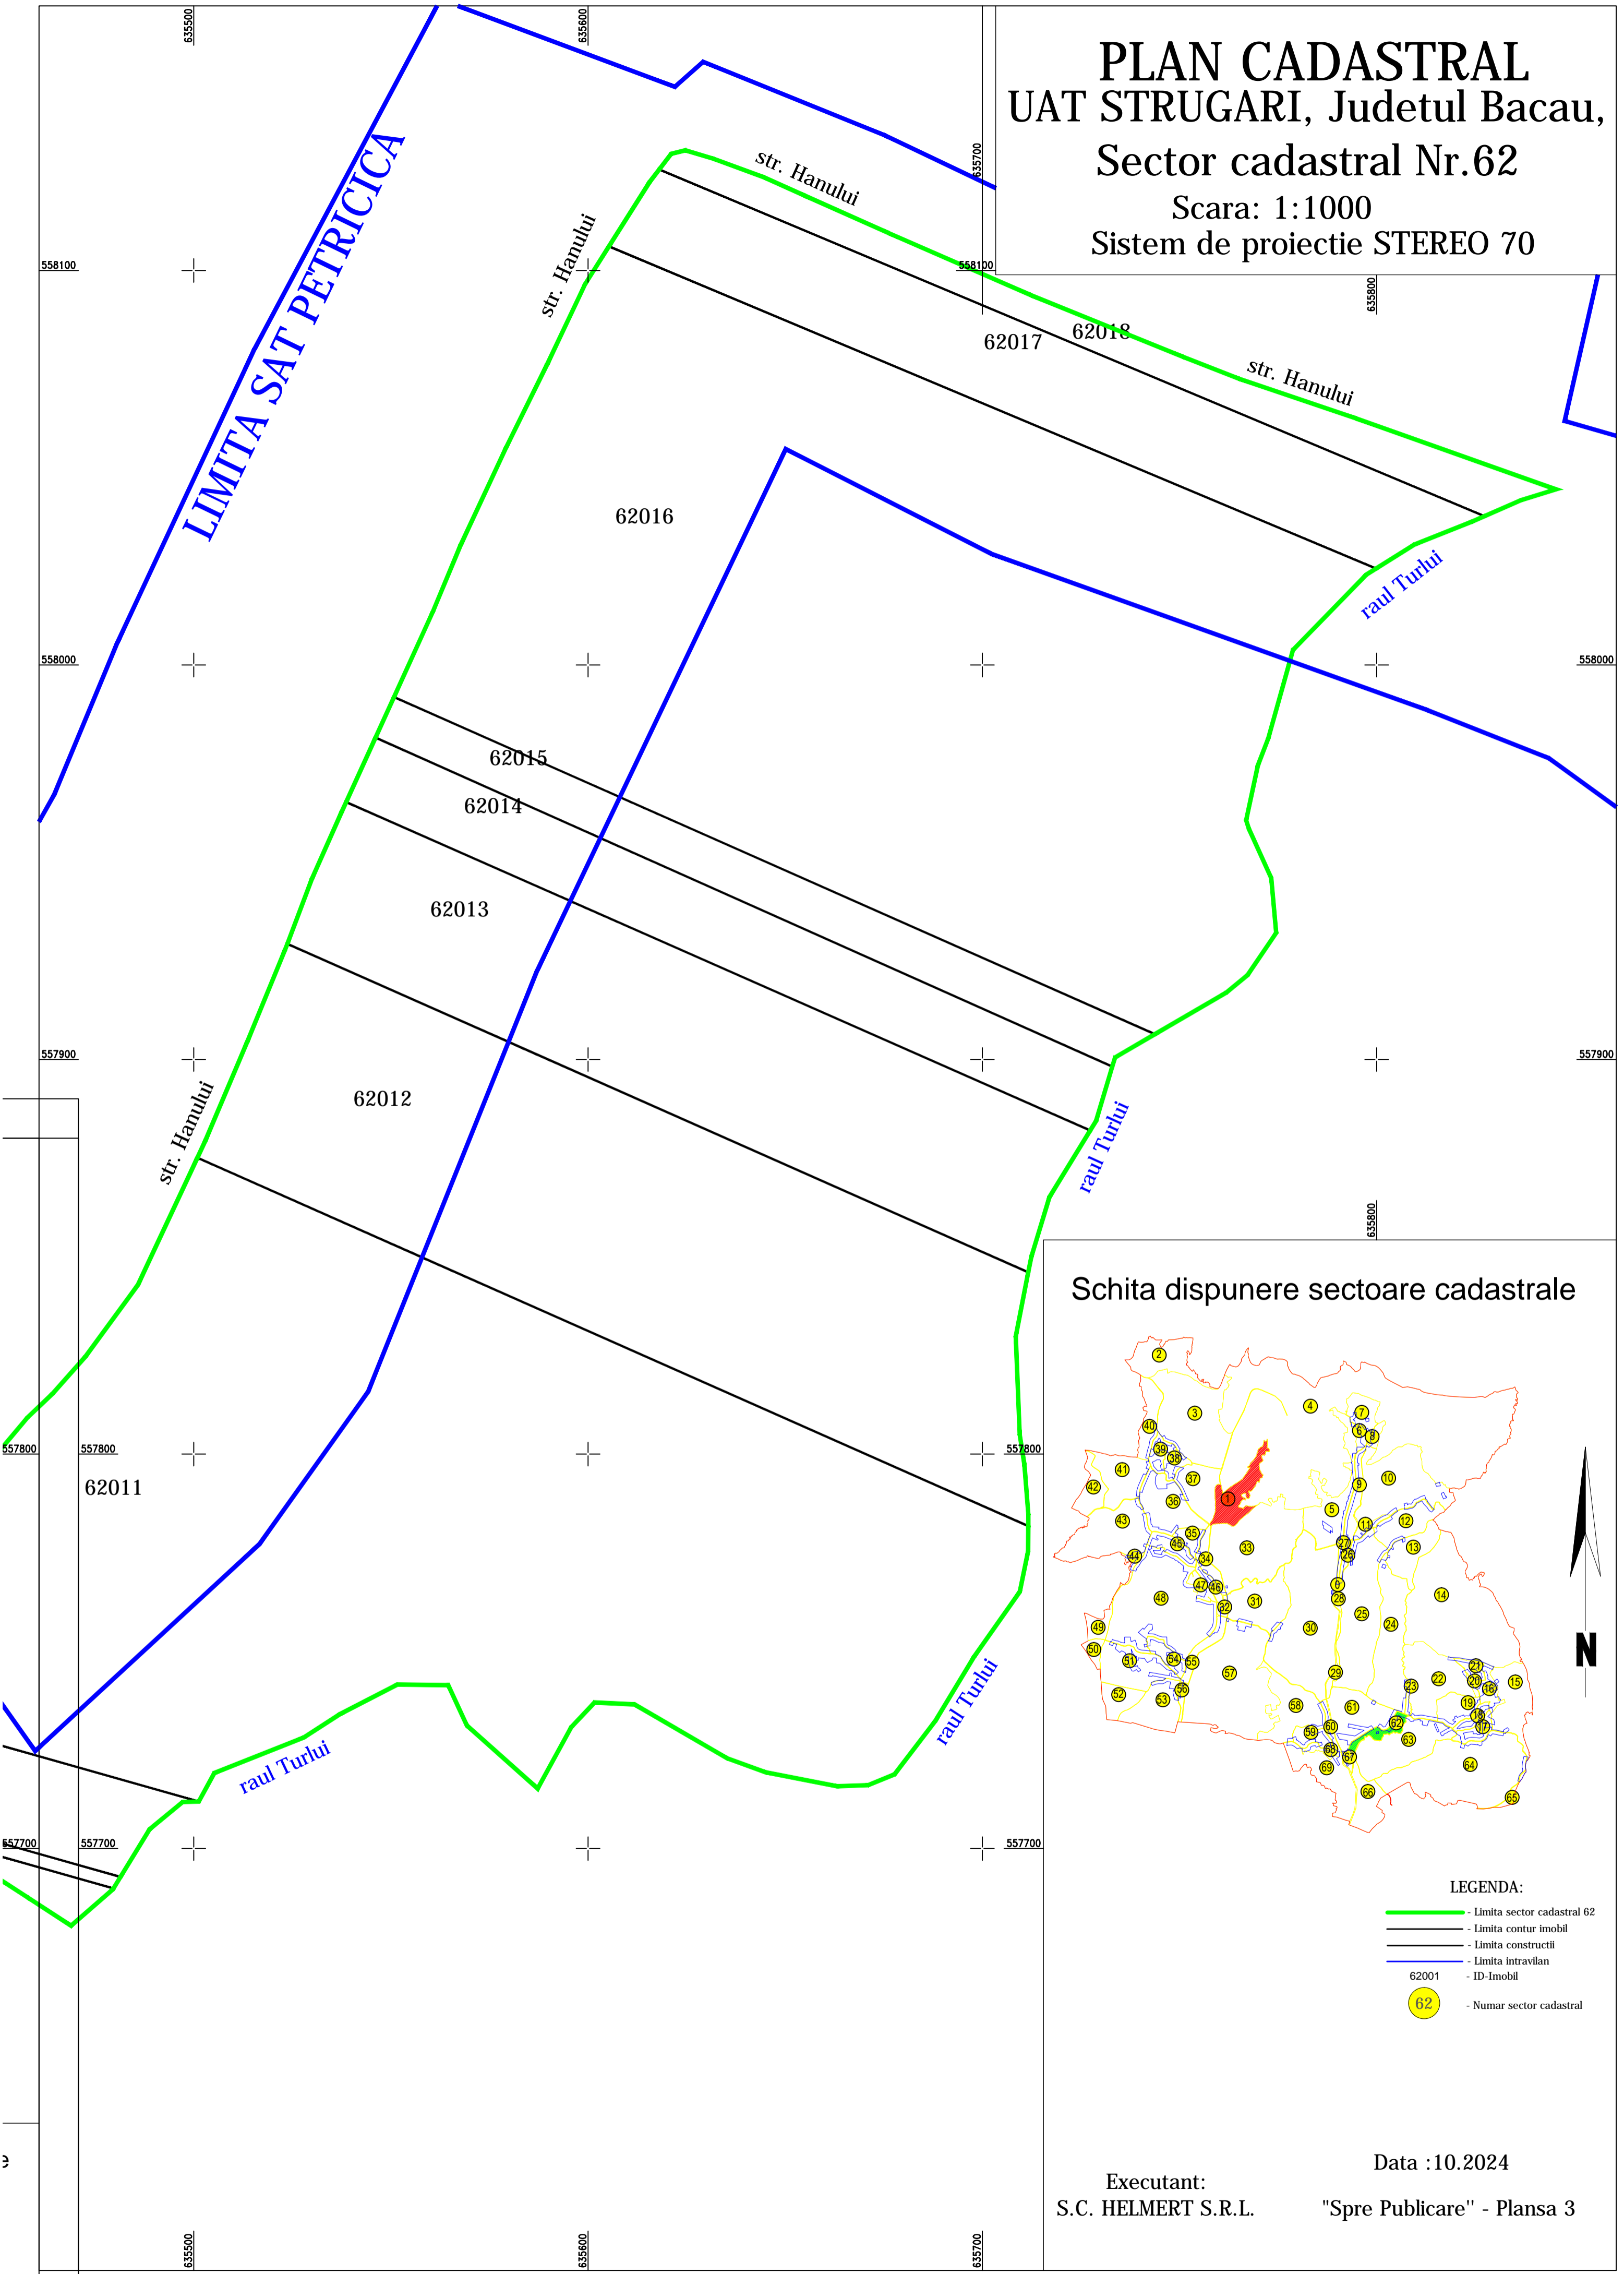

# PLAN CADASTRAL

UAT STRUGARI, Judetul Bacau,  
Sector cadastral Nr.62  
Scara: 1:1000  
Sistem de proiectie STEREO 70

LIMITA SAT PETRICICA

Schita dispunere sectoare cadastrale

LEGENDA:

- Limita sector cadastral 62
- Limita contur imobil
- Limita constructii
- Limita intravilan
- ID-Imobil
- 62 - Numar sector cadastral

Executant:  
S.C. HELMERT S.R.L.

Data :10.2024  
"Spre Publicare" - Plansa 3