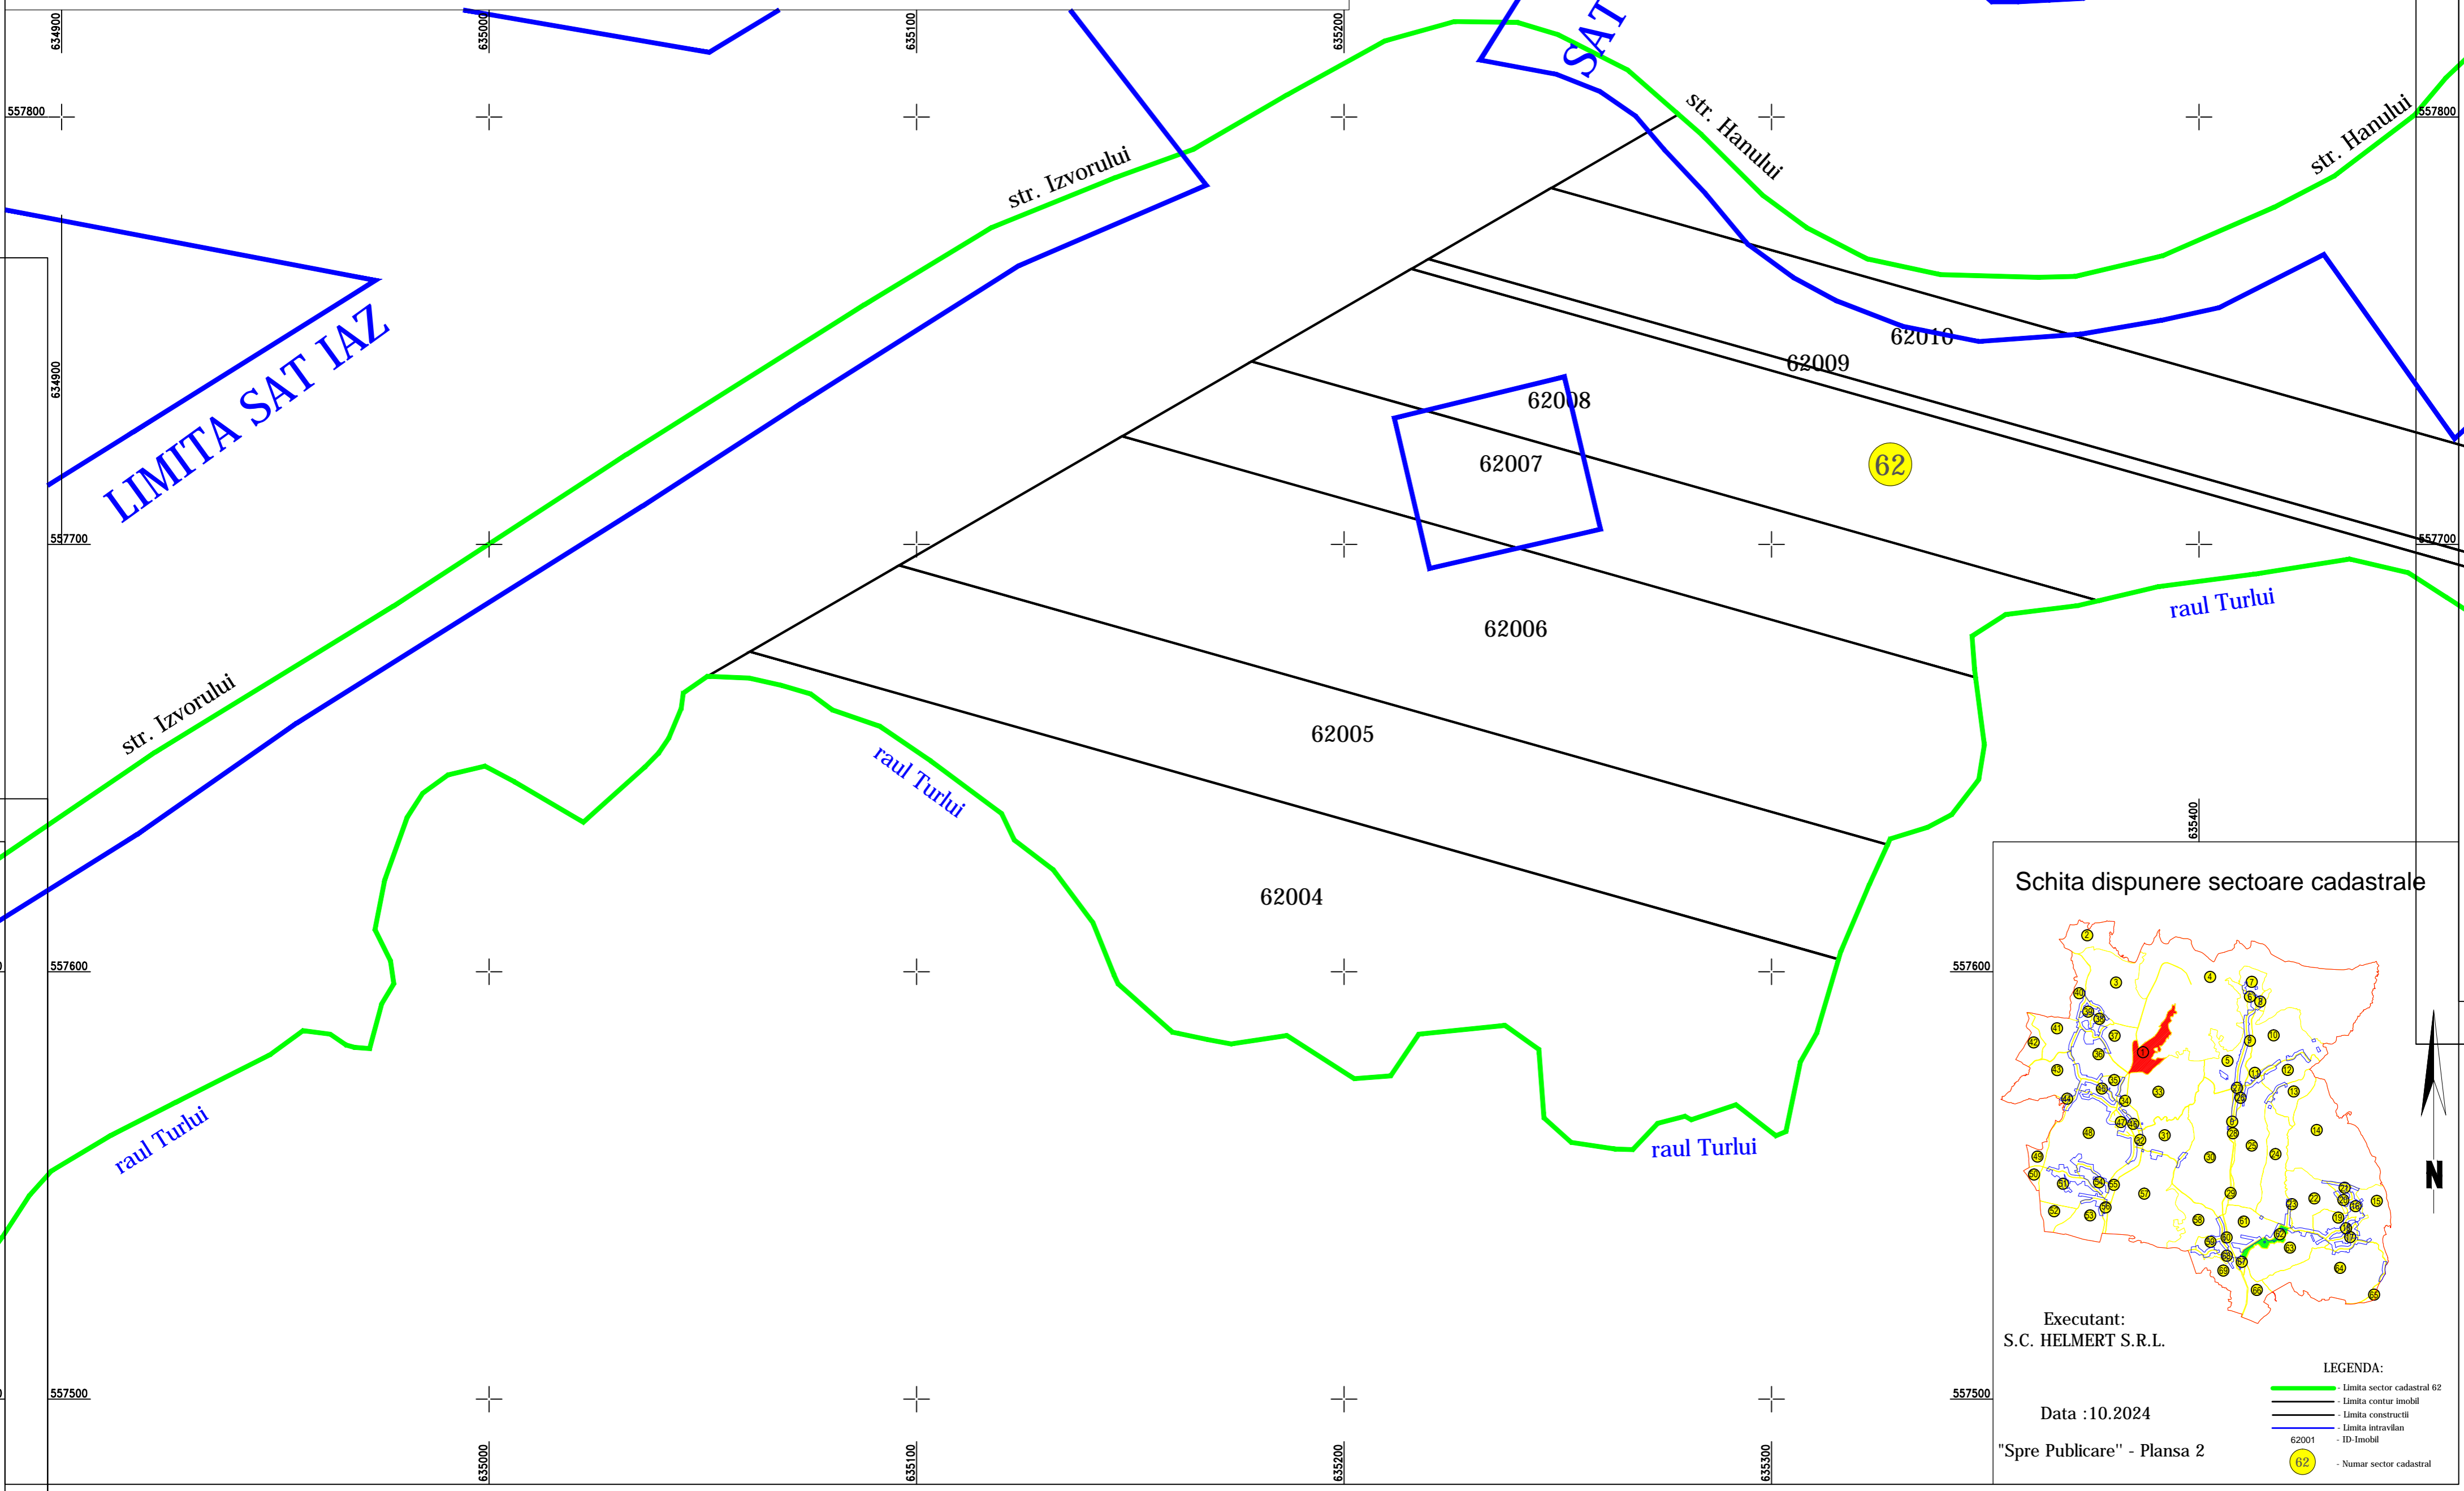

PLAN CADASTRAL

UAT STRUGARI, Judetul Bacau, Sector cadastral Nr.62

Scara: 1:1000
Sistem de proiectie STEREO 70

Schita dispunere sectoare cadastrale

Executant:
S.C. HELMERT S.R.L.

Data : 10.2024

"Spre Publicare" - Plansa 2

LEGENDA:

- Limita sector cadastral 62
- Limita contur imobil
- Limita constructii
- Limita intravilan
- 62001 - ID-Imobil
- 62 - Numar sector cadastral