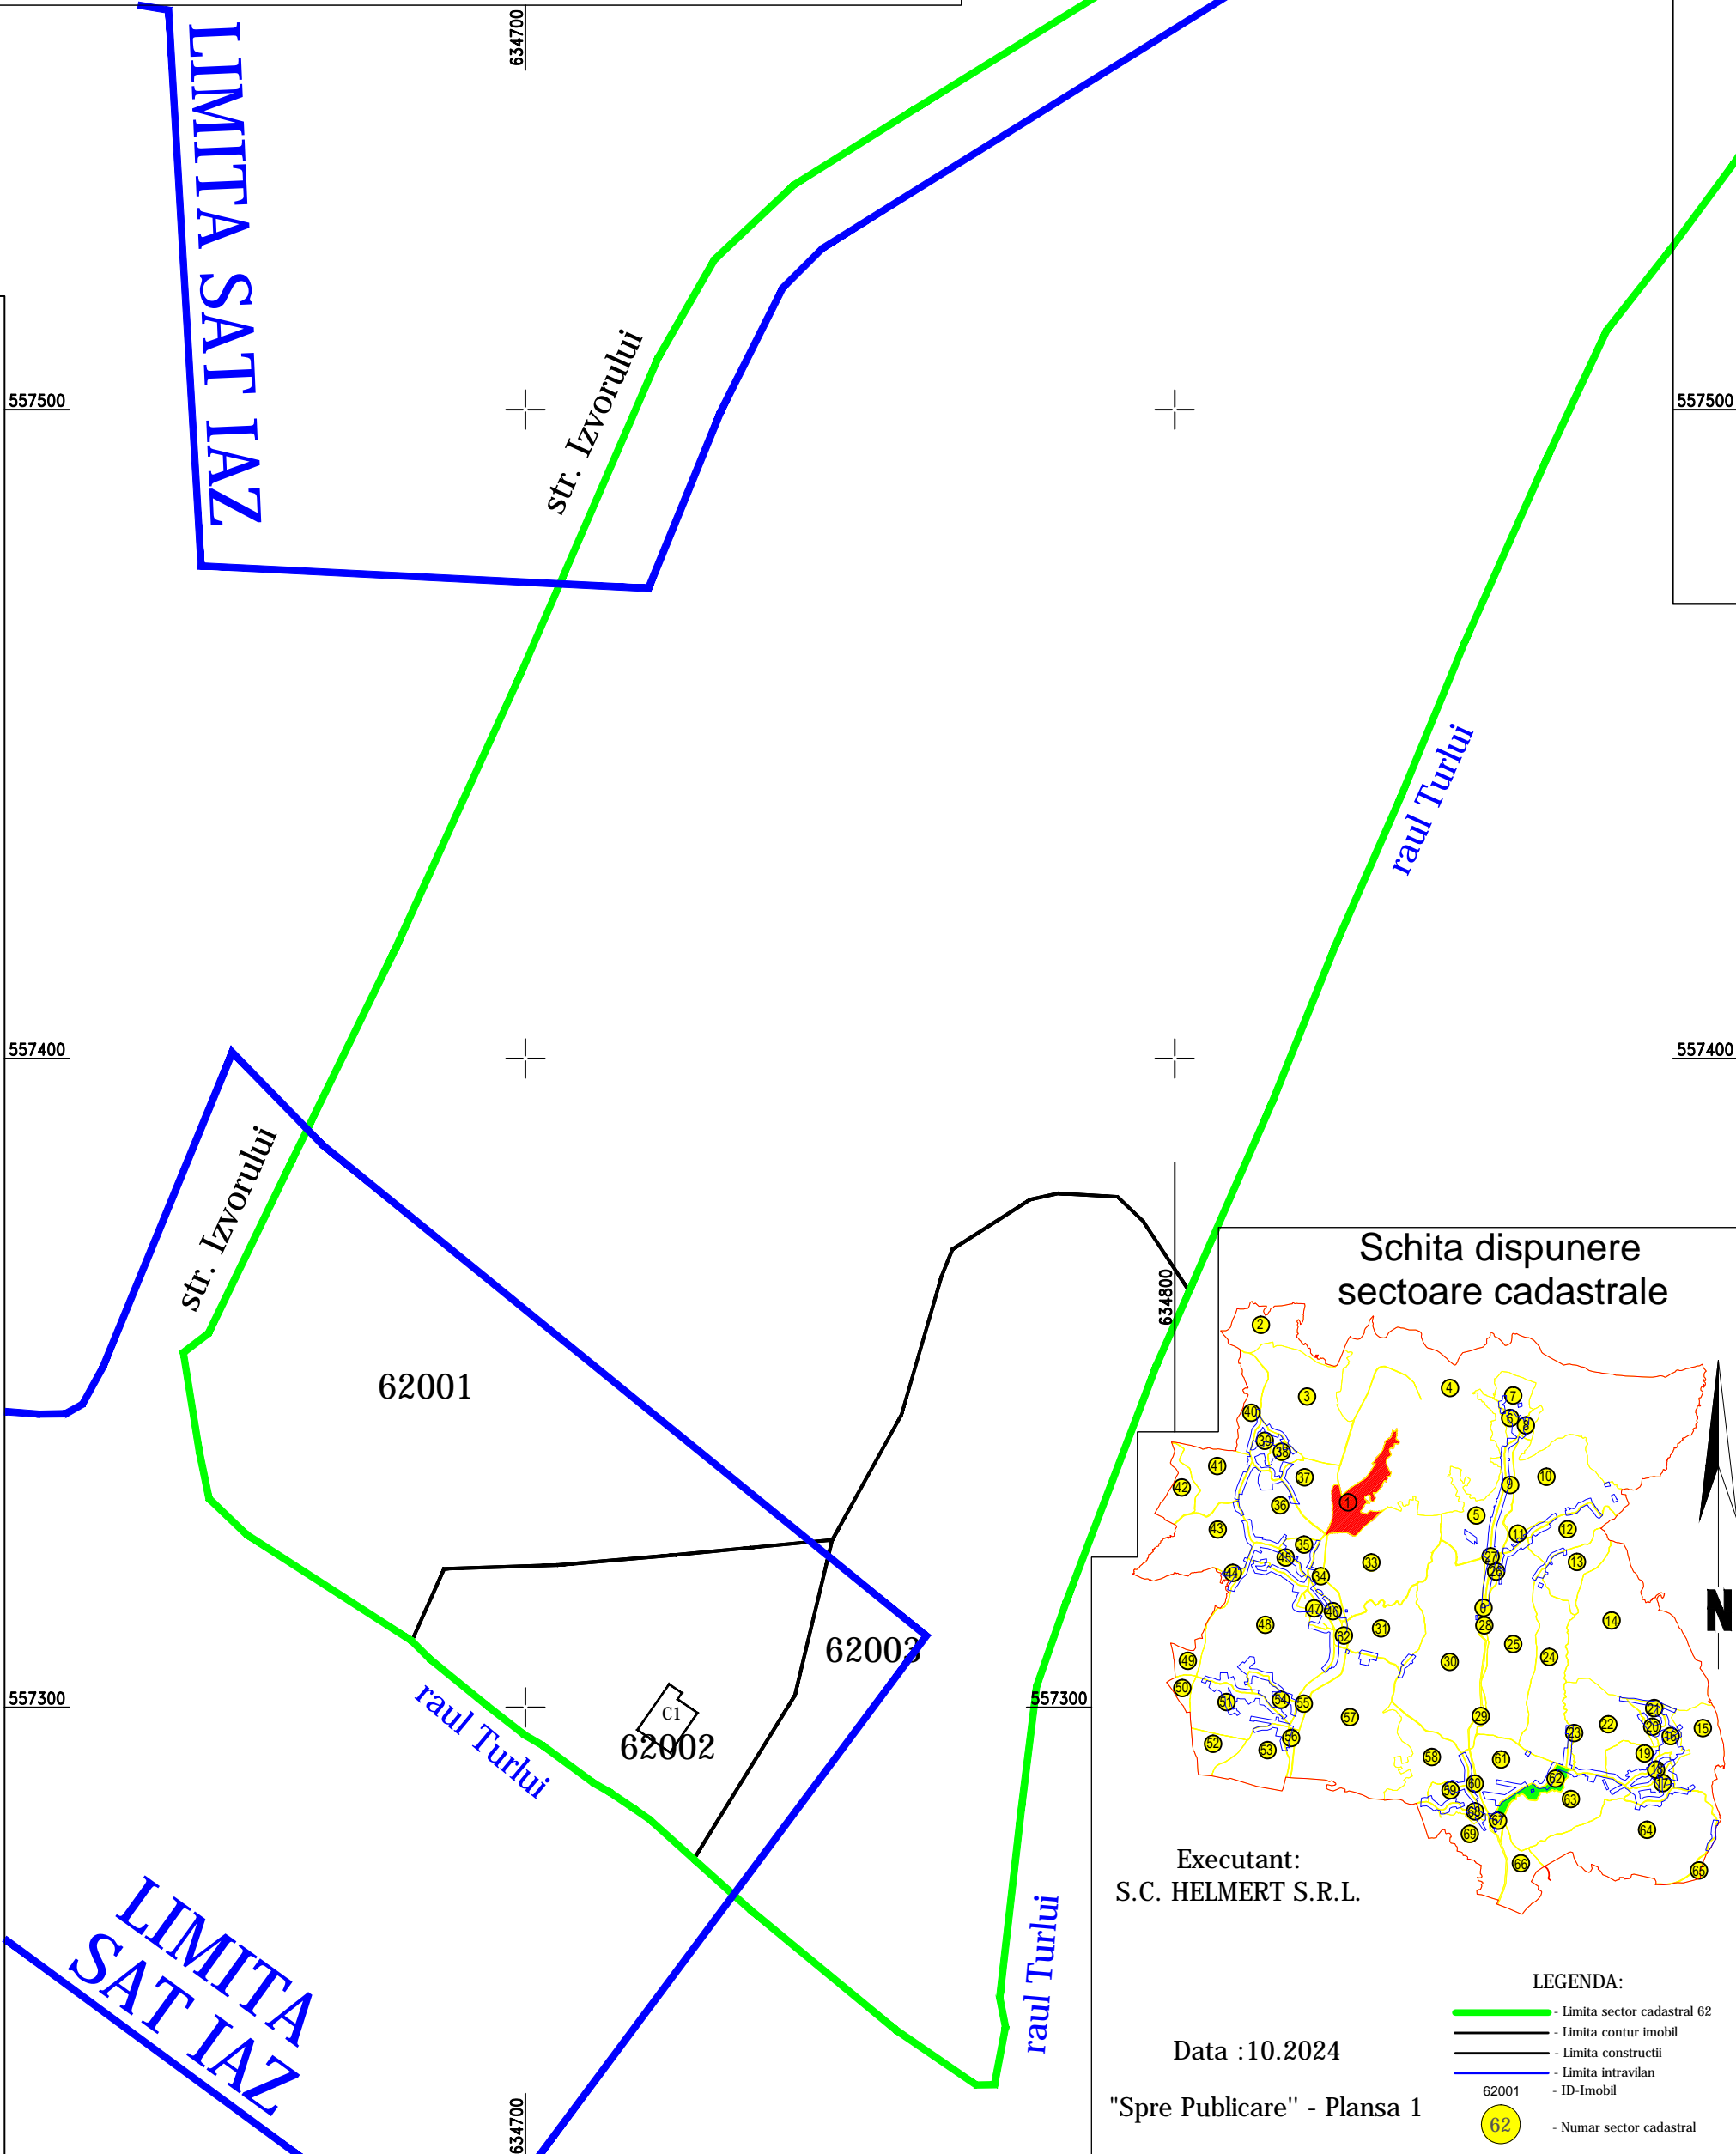

PLAN CADASTRAL

UAT STRUGARI, Judetul Bacau,

Sector cadastral Nr.62

Scara: 1:1000
Sistem de proiectie STEREO 70

- LEGENDA:
- Limita sector cadastral 62
 - Limita contur imobil
 - Limita constructii
 - Limita intravilan
 - ID-Imobil
 - Numar sector cadastral