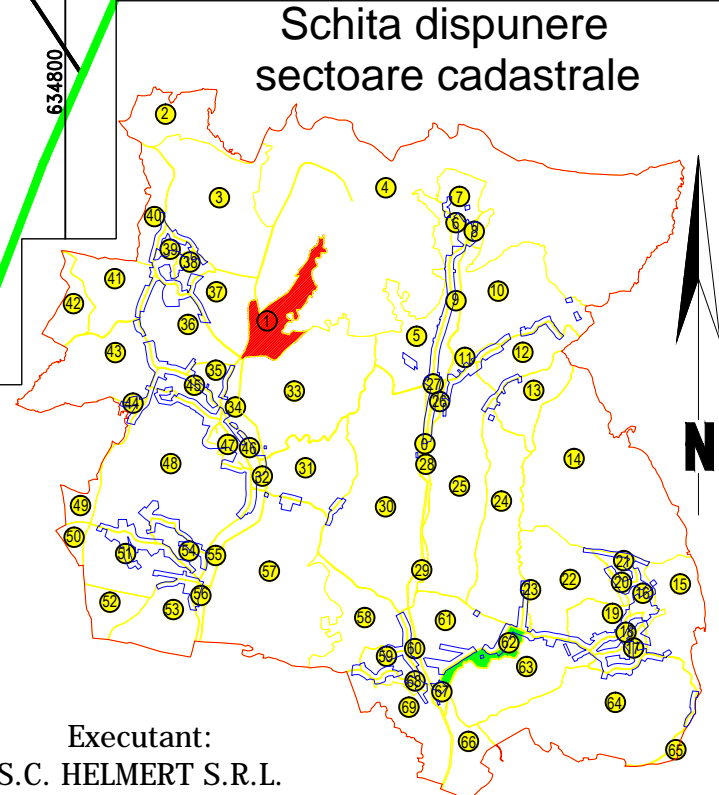

PLAN CADASTRAL

UAT STRUGARI, Judetul Bacau,

Sector cadastral Nr.62

Scara: 1:1000
Sistem de proiectie STEREO 70

- LEGENDA:
- Limita sector cadastral 62
 - Limita contur imobil
 - Limita constructii
 - Limita intravilan
 - ID-Imobil
 - Numar sector cadastral