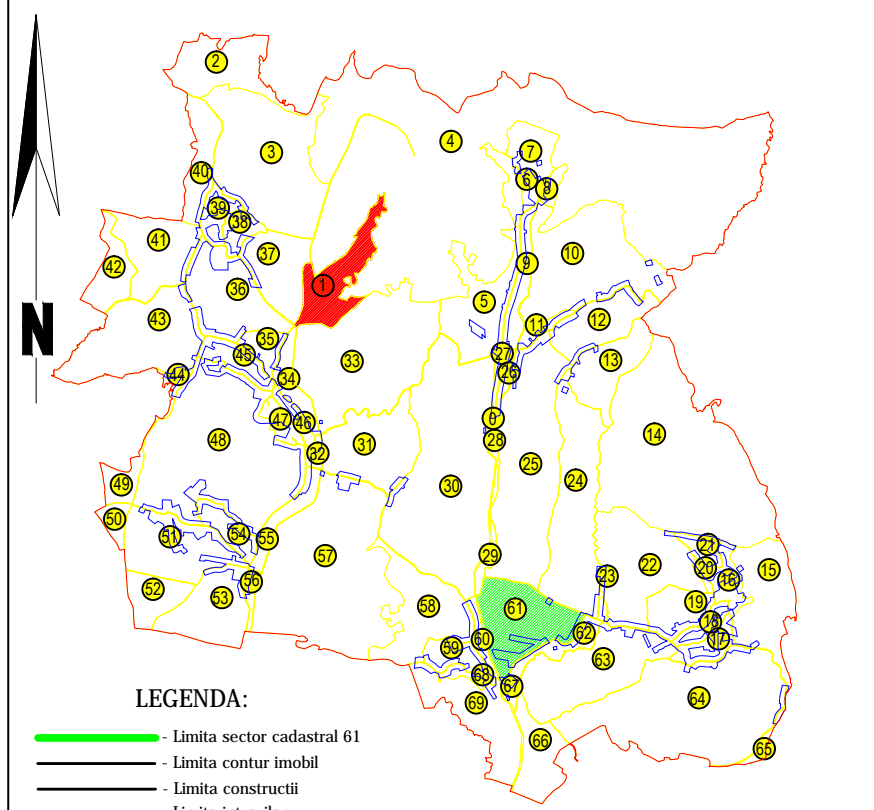

Schita dispunere sectoare cadastrale

LEGENDA:

- - Limita sector cadastral 61
- - Limita contur imobil
- - Limita constructii
- - Limita intravilan
- 61001 - ID-Imobil
- 61 - Numar sector cadastral

Data :05.2026

Executant:
S.C. HELMERT S.R.L. "Spre Publicare" - Plansa 3

PLAN CADASTRAL
UAT STRUGARI, Judetul Bacau, Sector cadastral Nr.61
 Scara: 1:1000
 Sistem de proiectie STEREO 70