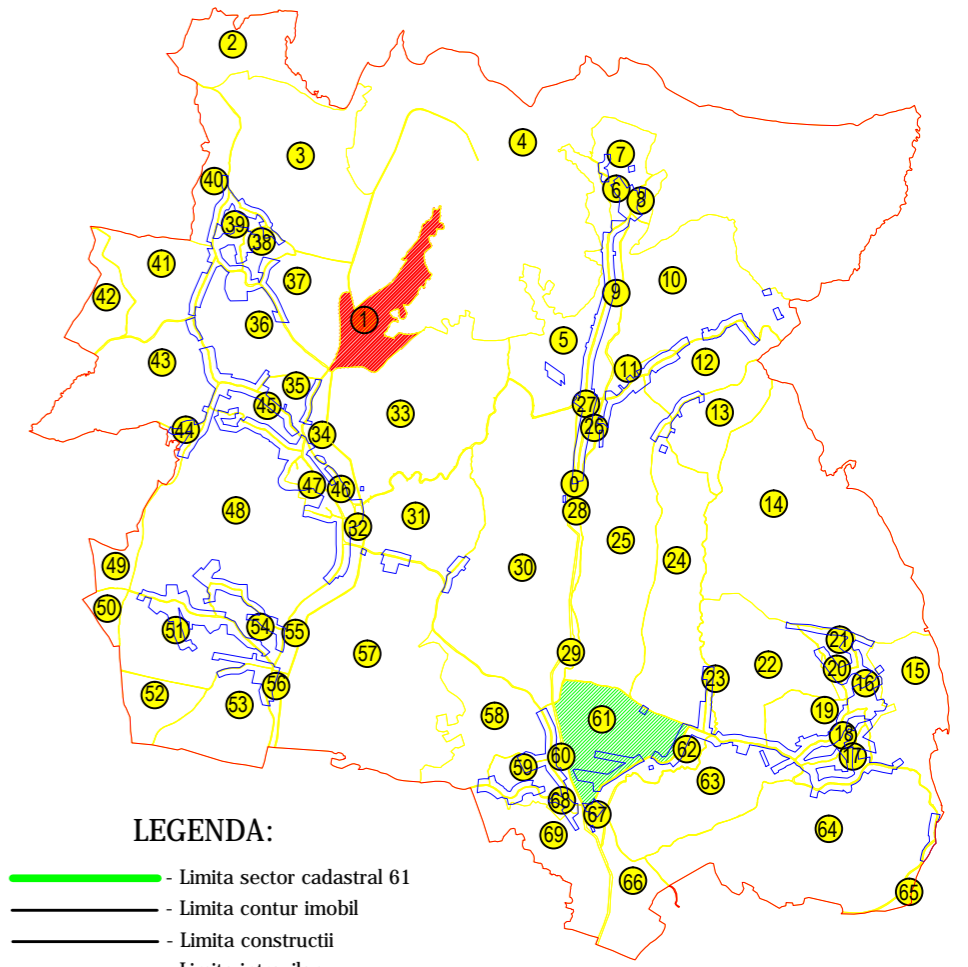

PLAN CADASTRAL
UAT STRUGARI, Judetul Bacau, Sector cadastral Nr.61
Scara: 1:1000
Sistem de proiectie STEREO 70

Schita dispunere sectoare cadastrale

- LEGENDA:
- Limita sector cadastral 61
 - Limita contur imobil
 - Limita constructii
 - Limita intravilan
 - 61001 - ID-Imobil
 - 61 - Numar sector cadastral