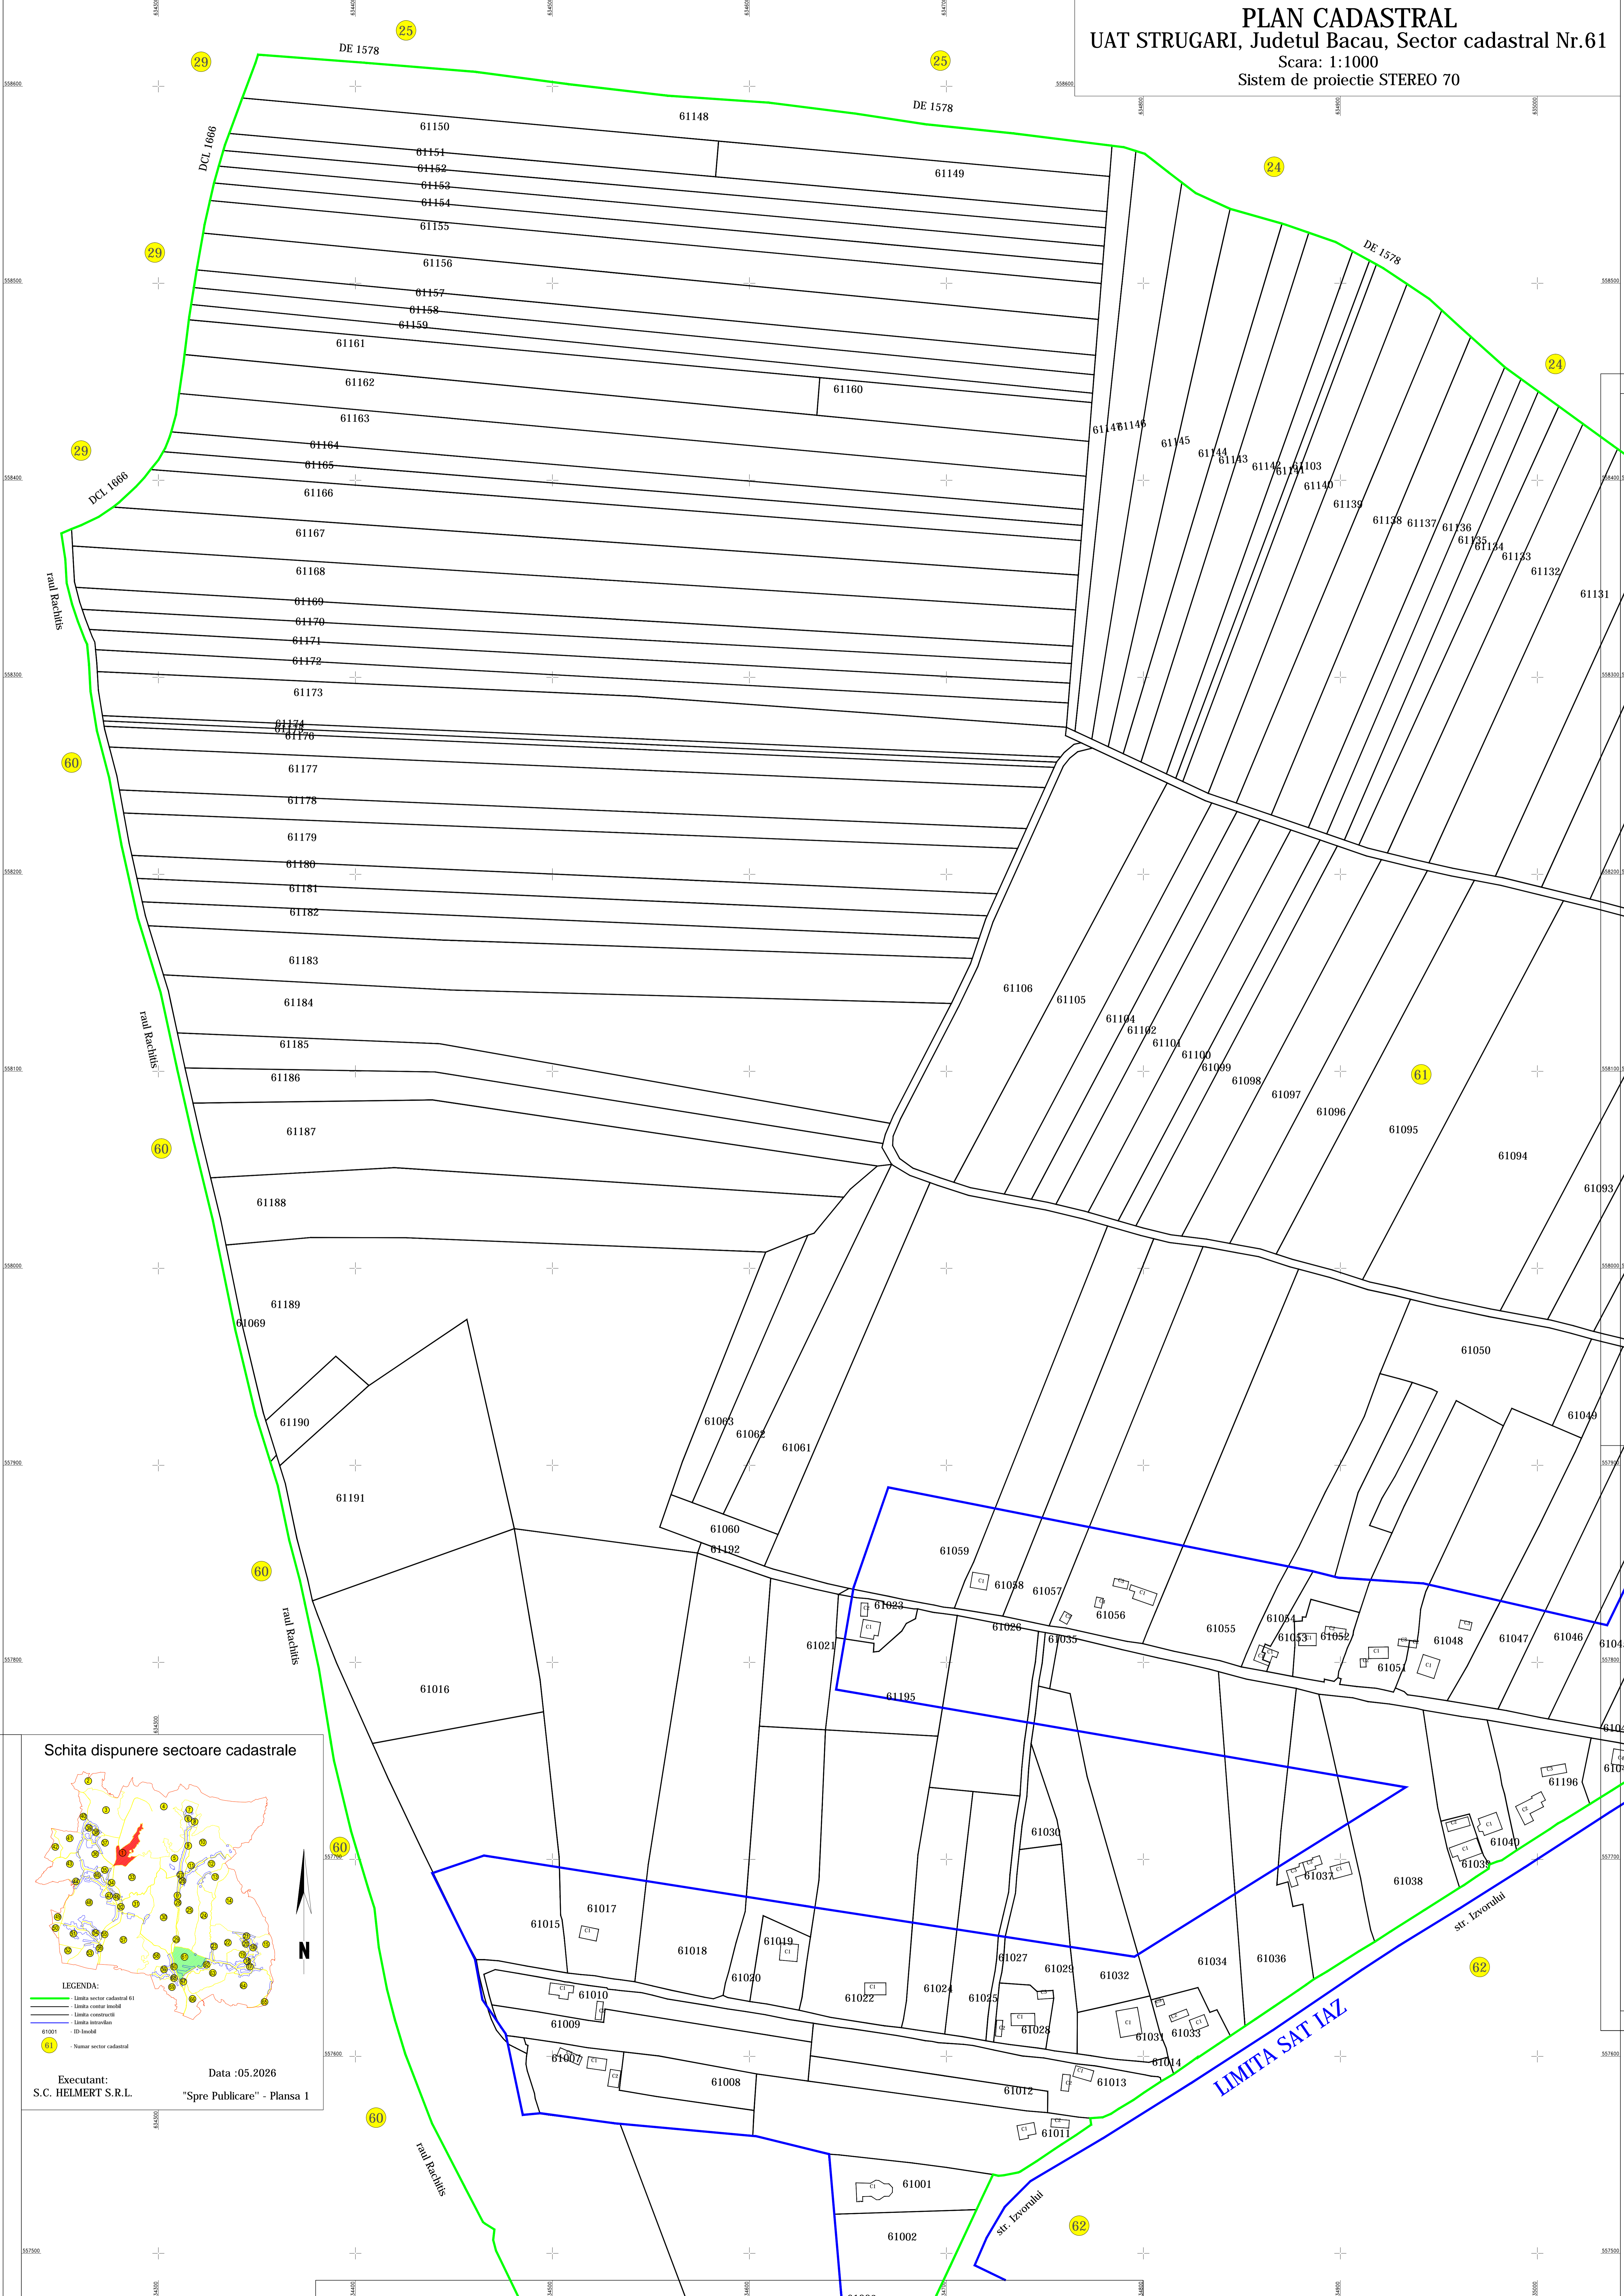

PLAN CADASTRAL
UAT STRUGARI, Judetul Bacau, Sector cadastral Nr.61
 Scara: 1:1000
 Sistem de proiectie STEREO 70

Schita dispunere sectoare cadastrale

LEGENDA:
 - Linia sector cadastral 61
 - Linia contur mobil
 - Linia constructie
 - Linia intravilan
 - ID mobil
 - Numar sector cadastral

Executant:
S.C. HELMERT S.R.L.

Data :05.2026
 "Spre Publicare" - Plansa 1