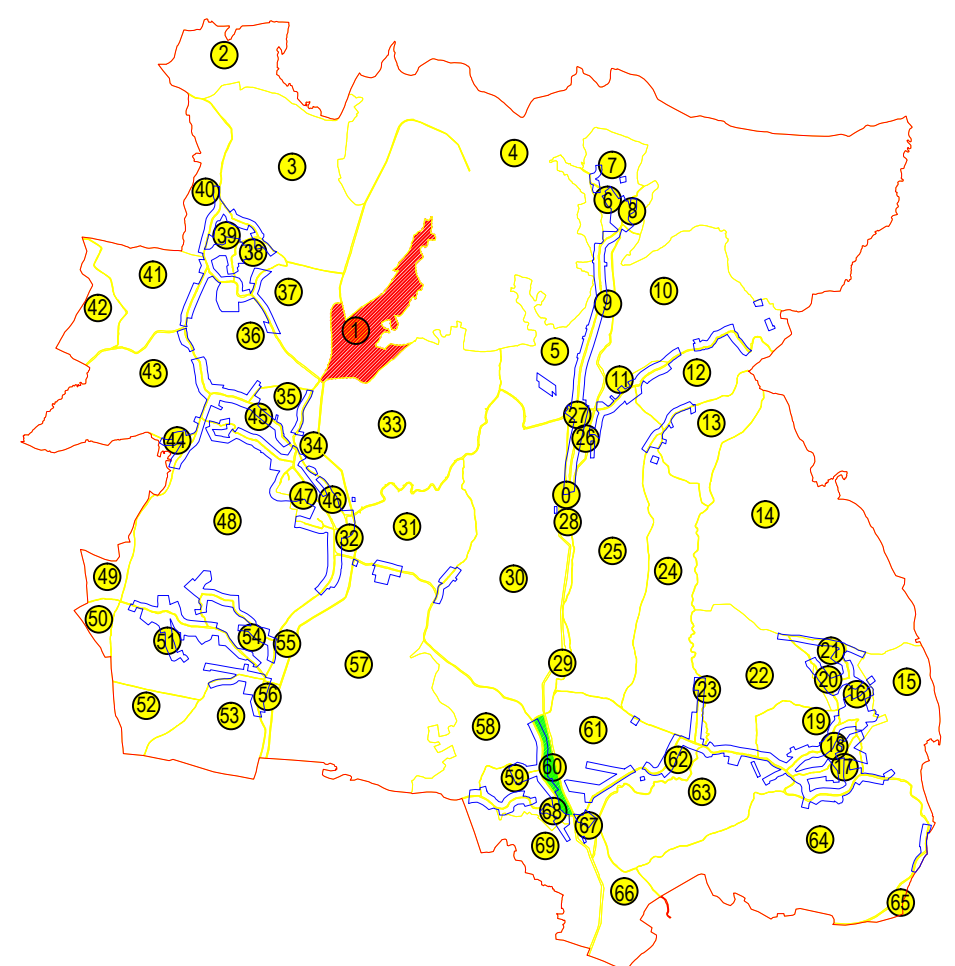

PLAN CADASTRAL

UAT STRUGARI, Judetul Bacau, Sector cadastral Nr.60

Scara: 1:1000

Sistem de proiectie STEREO 70

Schita dispunere sectoare cadastrale

LEGENDA:

- Limita sector cadastral 60
- Limita contur imobil
- Limita constructii
- Limita intravilan
- 60001 - ID-Imobil
- 60 - Numar sector cadastral