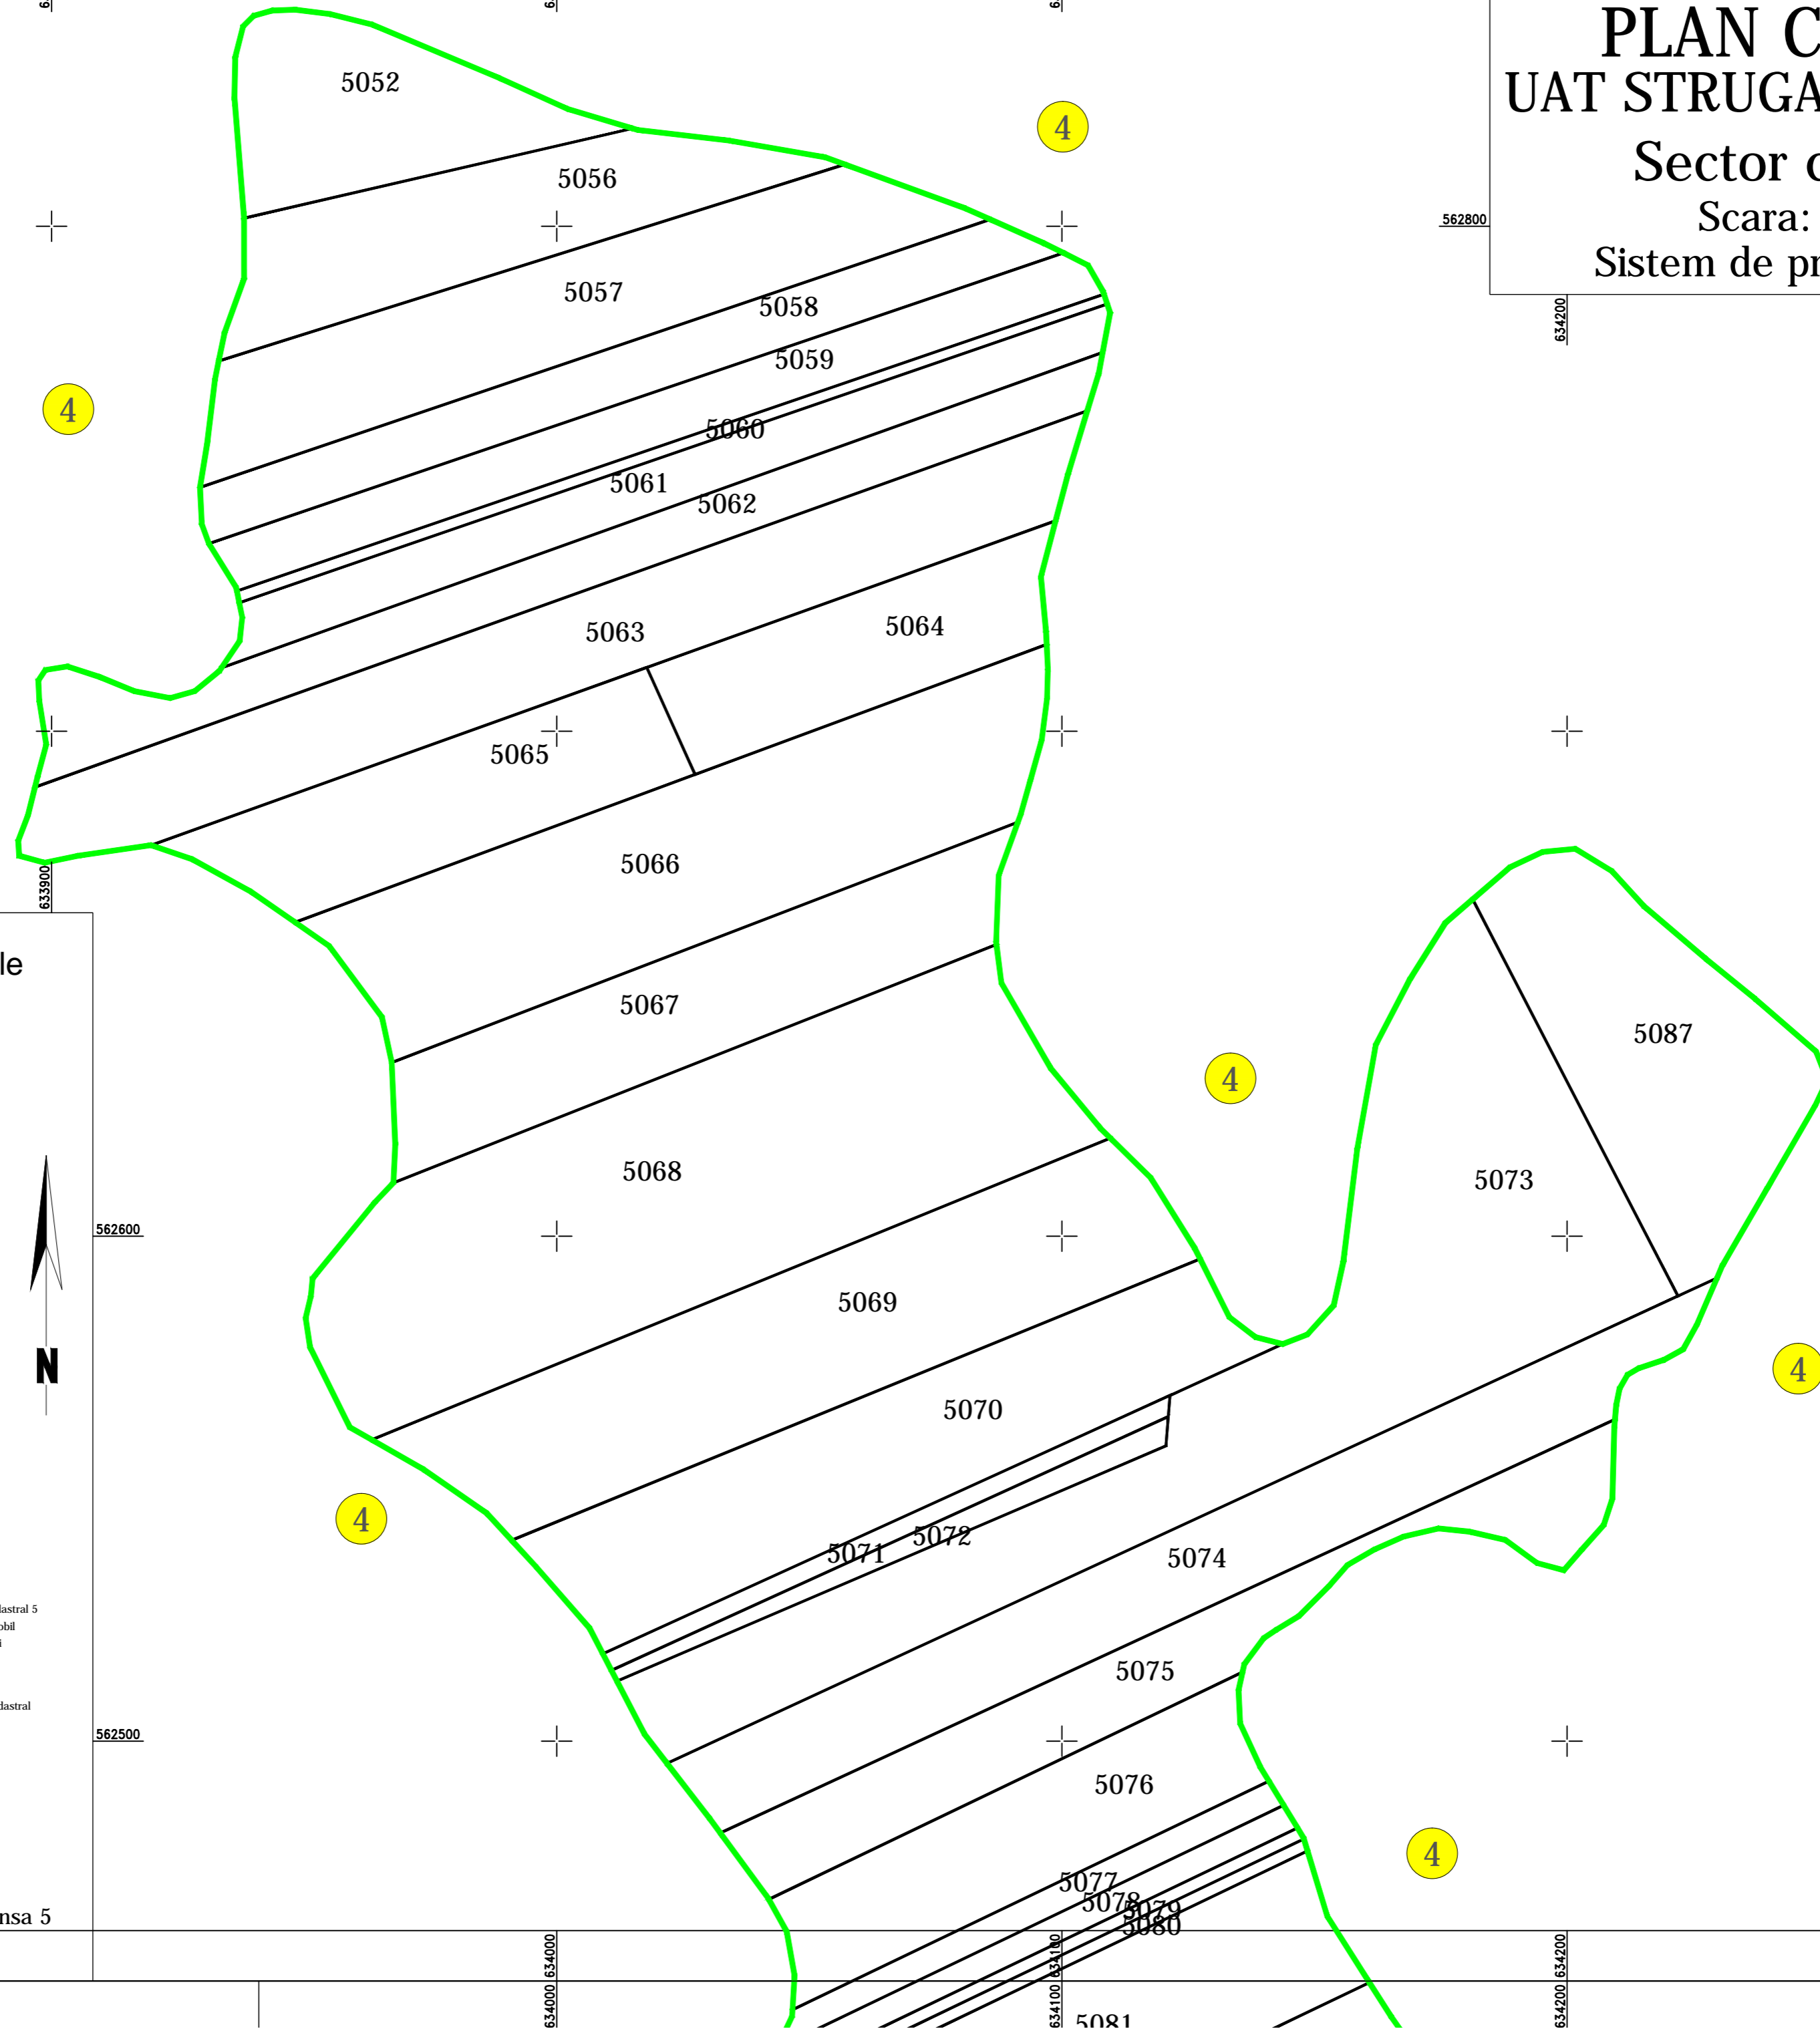

PLAN CADASTRAL
UAT STRUGARI, Judetul Bacau,
Sector cadastral Nr.5
 Scara: 1:1000
 Sistem de proiectie STEREO 70

Schita dispunere sectoare cadastrale

- LEGENDA:**
- Limita sector cadastral 5
 - Limita contur imobil
 - Limita constructii
 - Limita intravilan
 - 5001 - ID-Imobil
 - 4 - Numar sector cadastral

Executant:
 S.C. HELMERT S.R.L.

Data :10.2024
 "Spre Publicare" - Plansa 5