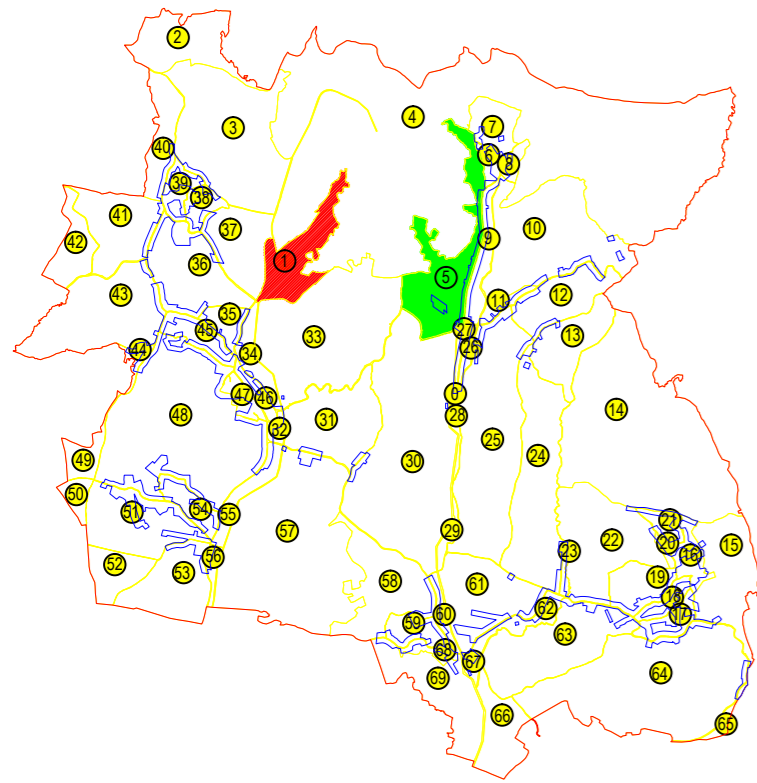

PLAN CADASTRAL
UAT STRUGARI, Judetul Bacau,
Sector cadastral Nr.5
 Scara: 1:1000
 Sistem de proiectie STEREO 70

Schita dispunere sectoare cadastrale

- LEGENDA:**
- Limita sector cadastral 5
 - Limita contur imobil
 - Limita constructii
 - Limita intravilan
 - 5001 - ID-Imobil
 - 4 - Numar sector cadastral

Executant:
 S.C. HELMERT S.R.L.

Data :10.2024
 "Spre Publicare" - Plansa 5