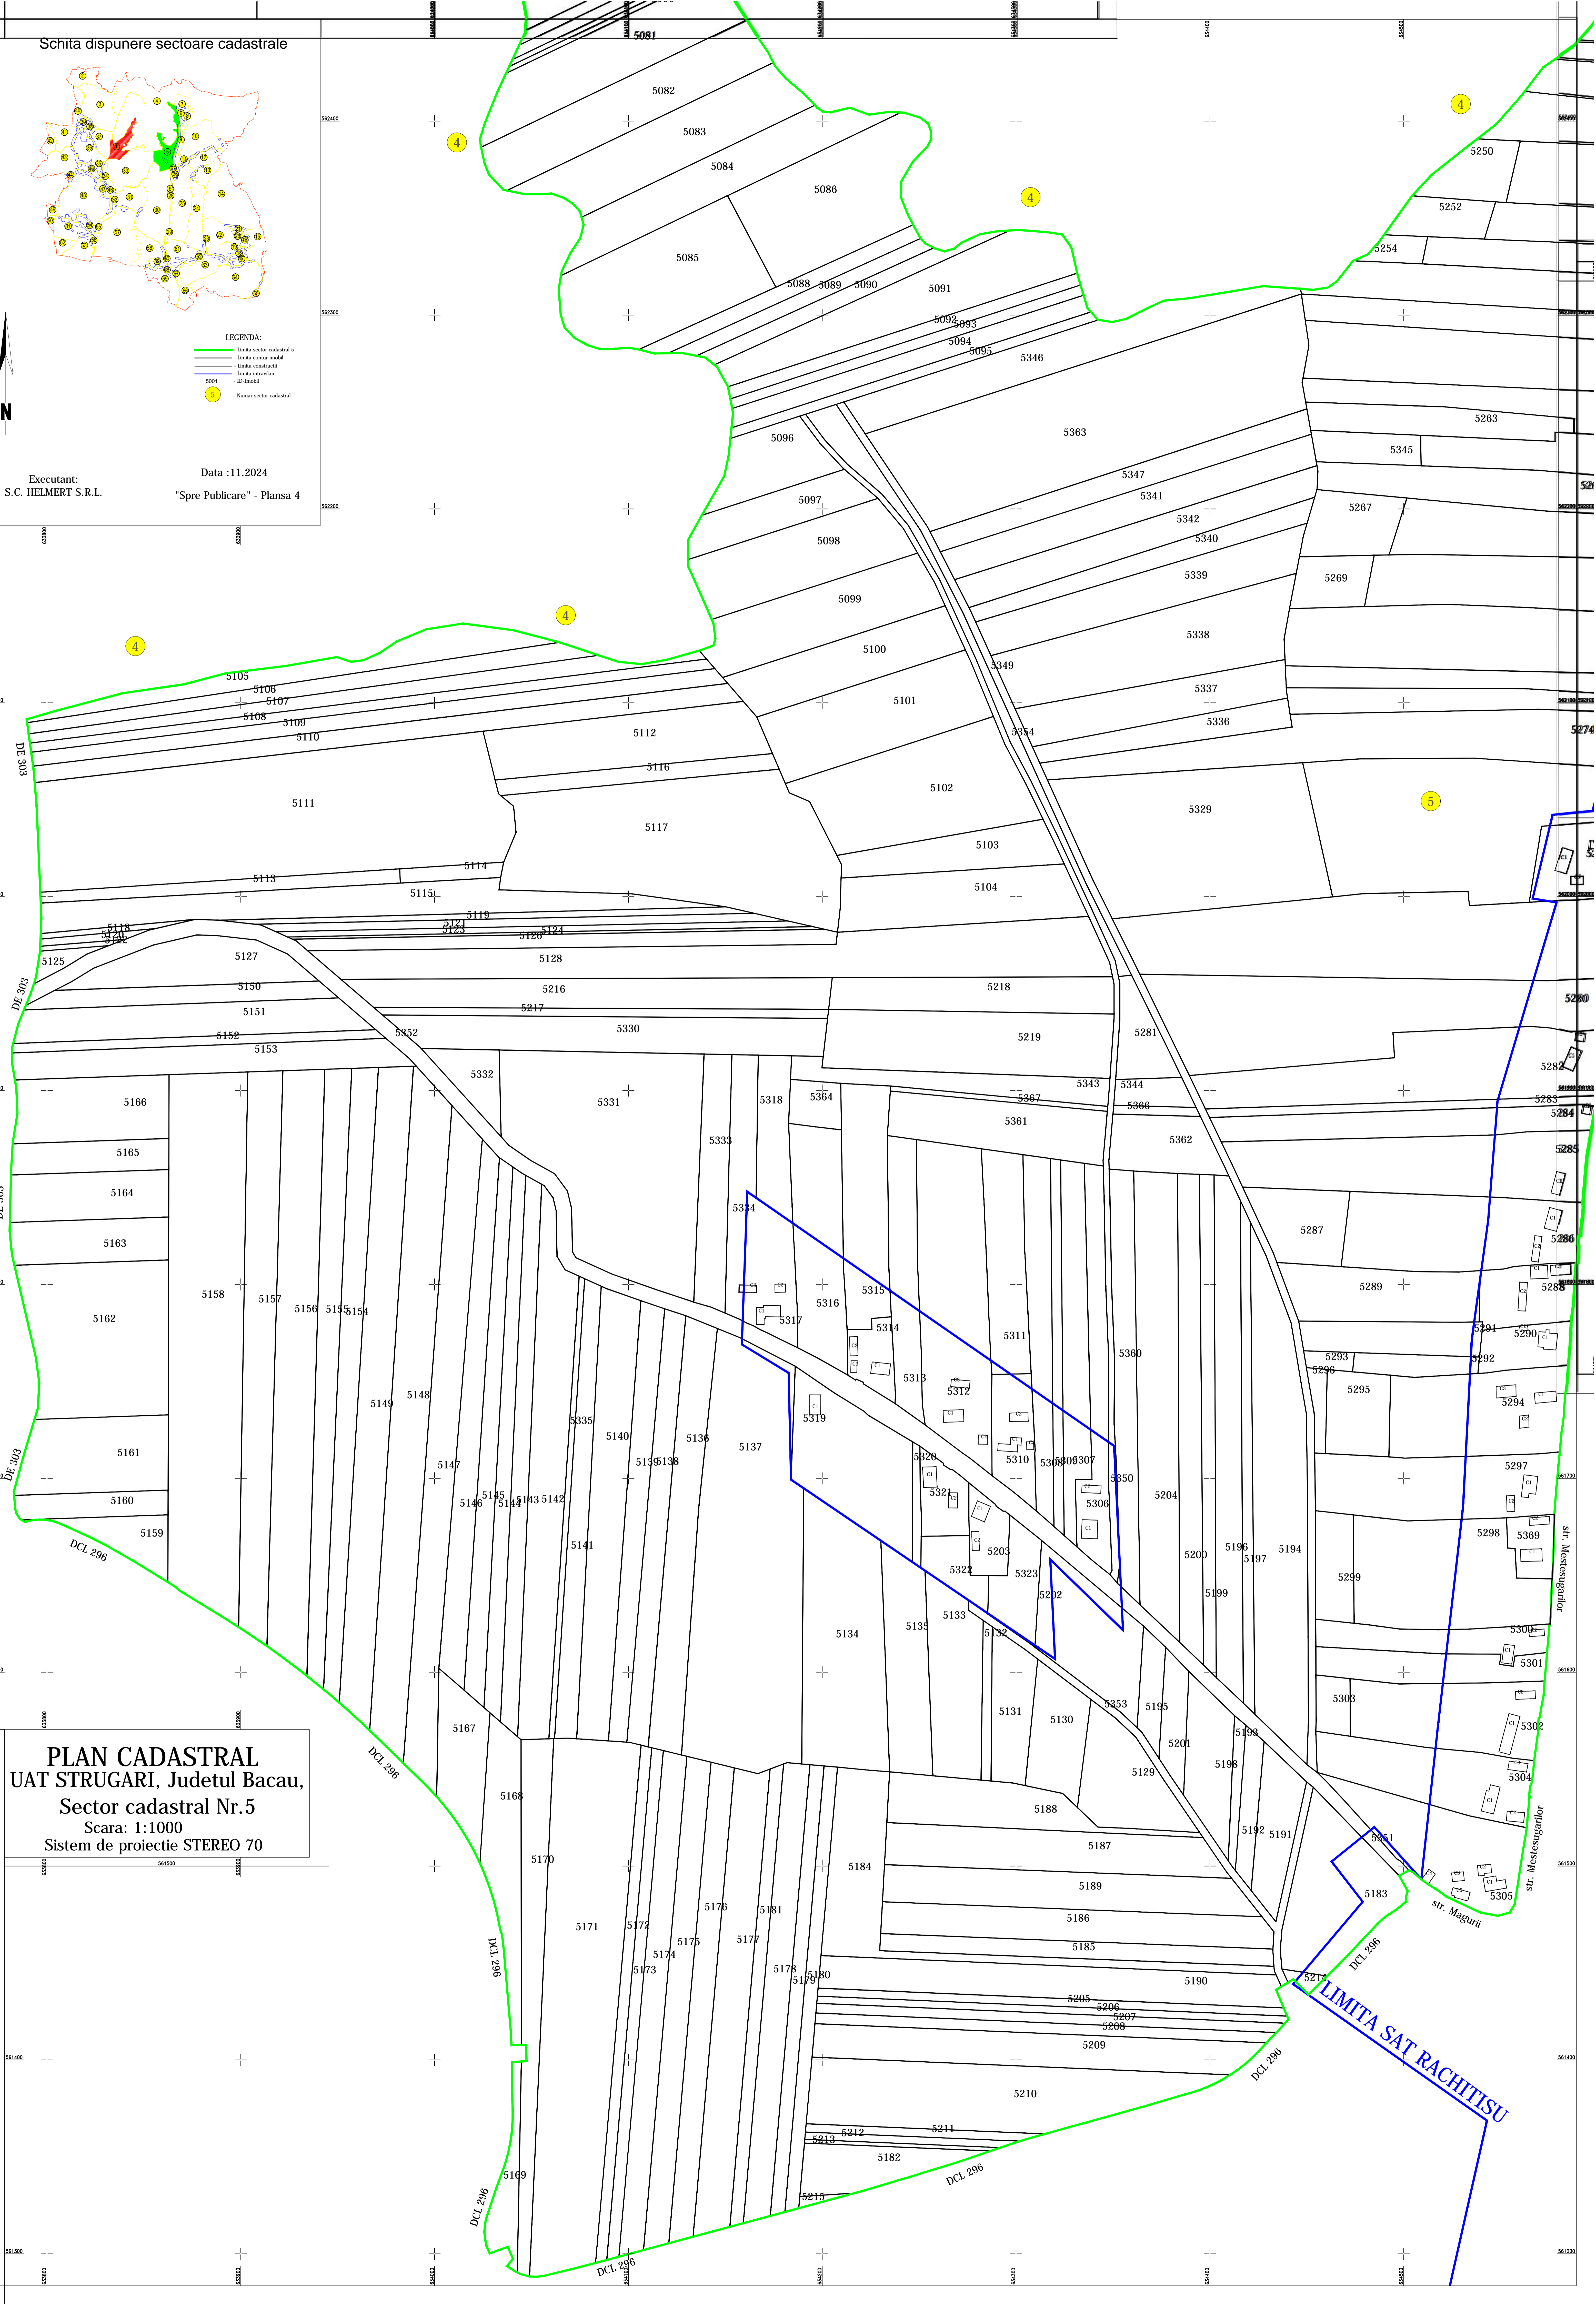

LEGENDA:

Executant:
S.C. HELMERT S.R.L.

Data : 11.2024
"Spre Publicare" - Plansa 4

PLAN CADASTRAL
UAT STRUGARI, Judetul Bacau,
Sector cadastral Nr.5
Scara: 1:1000
Sistem de proiectie STEREO 70