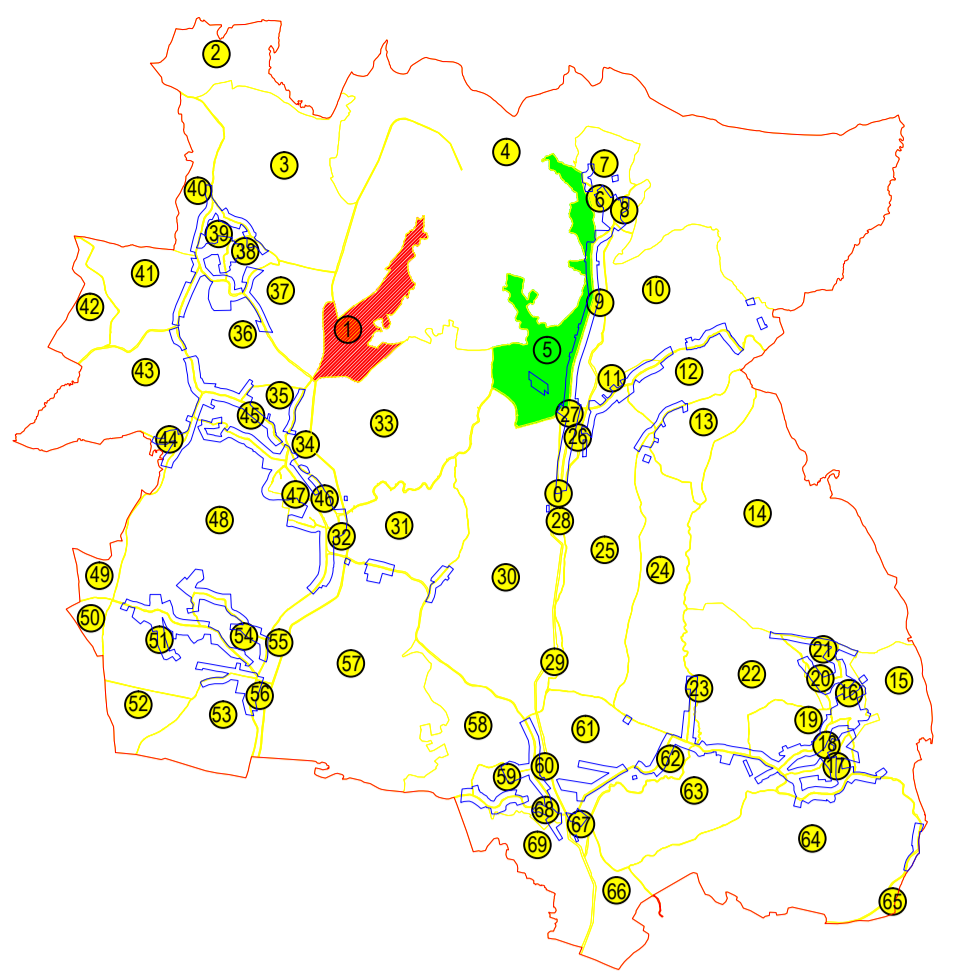

Schita dispunere sectoare cadastrale