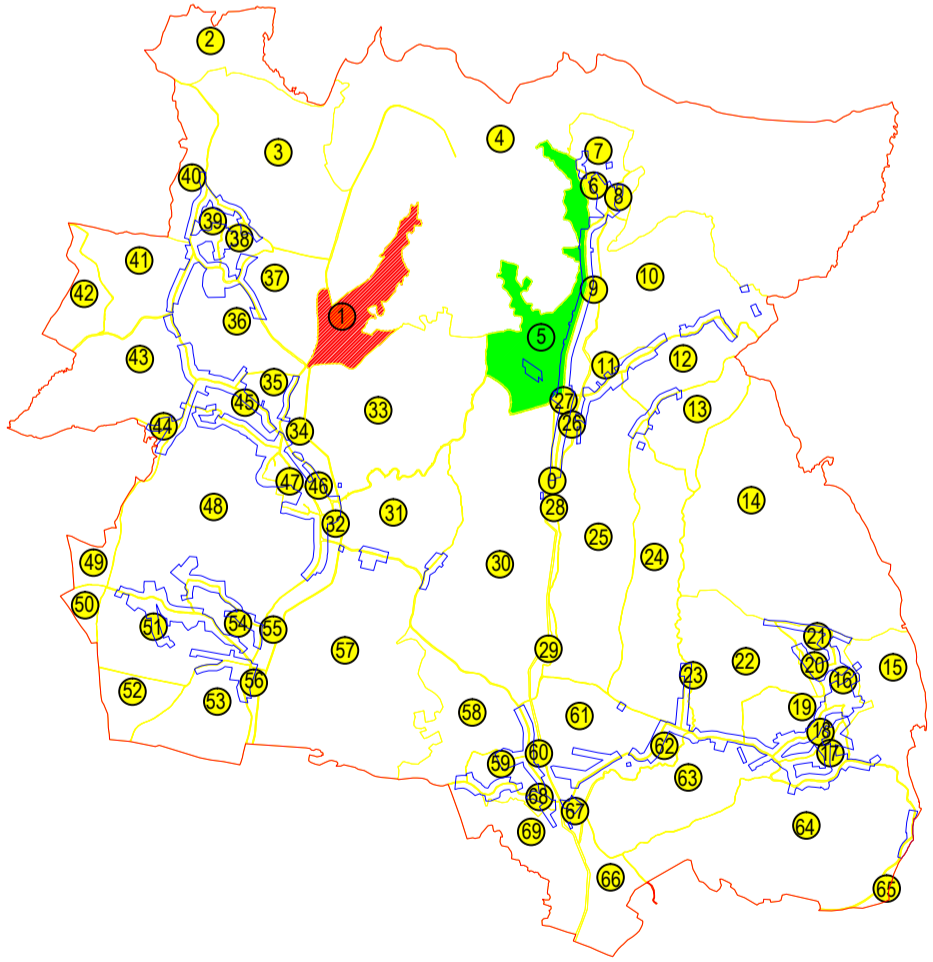

PLAN CADASTRAL
UAT STRUGARI, Judetul Bacau, Sector cadastral Nr.5
 Scara: 1:1000
 Sistem de proiectie STEREO 70

Schita dispunere sectoare cadastrale

- LEGENDA:**
- - Limita sector cadastral 5
 - - Limita contur imobil
 - - Limita constructii
 - - Limita intravilan
 - - ID-Imobil
 - 5001
 - 5 - Numar sector cadastral

Executant:
S.C. HELMERT S.R.L.

Data :10.2024
"Spre Publicare" - Plansa 3