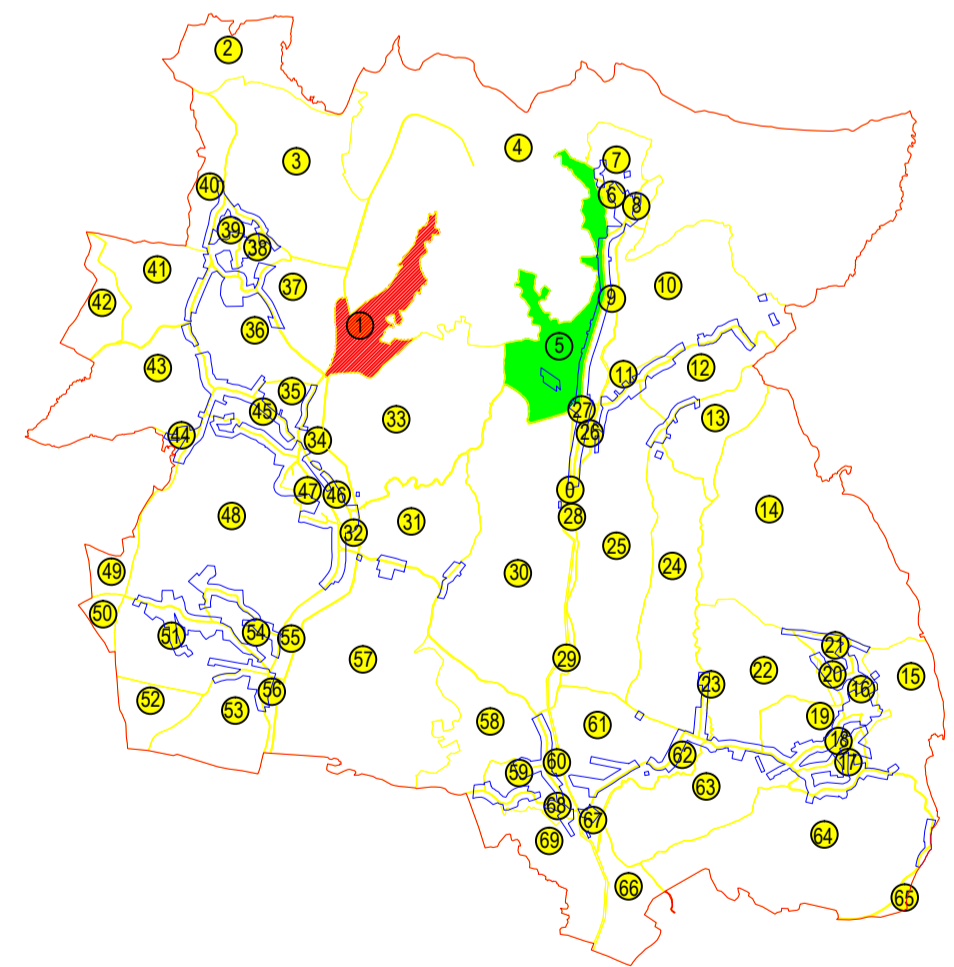

PLAN CADASTRAL

UAT STRUGARI, Judetul Bacau,

Sector cadastral Nr.5

Scara: 1:1000
Sistem de proiectie STEREO 70

LIMITA SAT RACHITISU

Schita dispunere sectoare cadastrale

LEGENDA:

- - Limita sector cadastral 5
- - Limita contur imobil
- - Limita constructii
- - Limita intravilan
- 5001 - ID-Imobil
- 4 - Numar sector cadastral

Executant:
S.C. HELMERT S.R.L.

Data :10.2024
"Spre Publicare" - Plansa 2