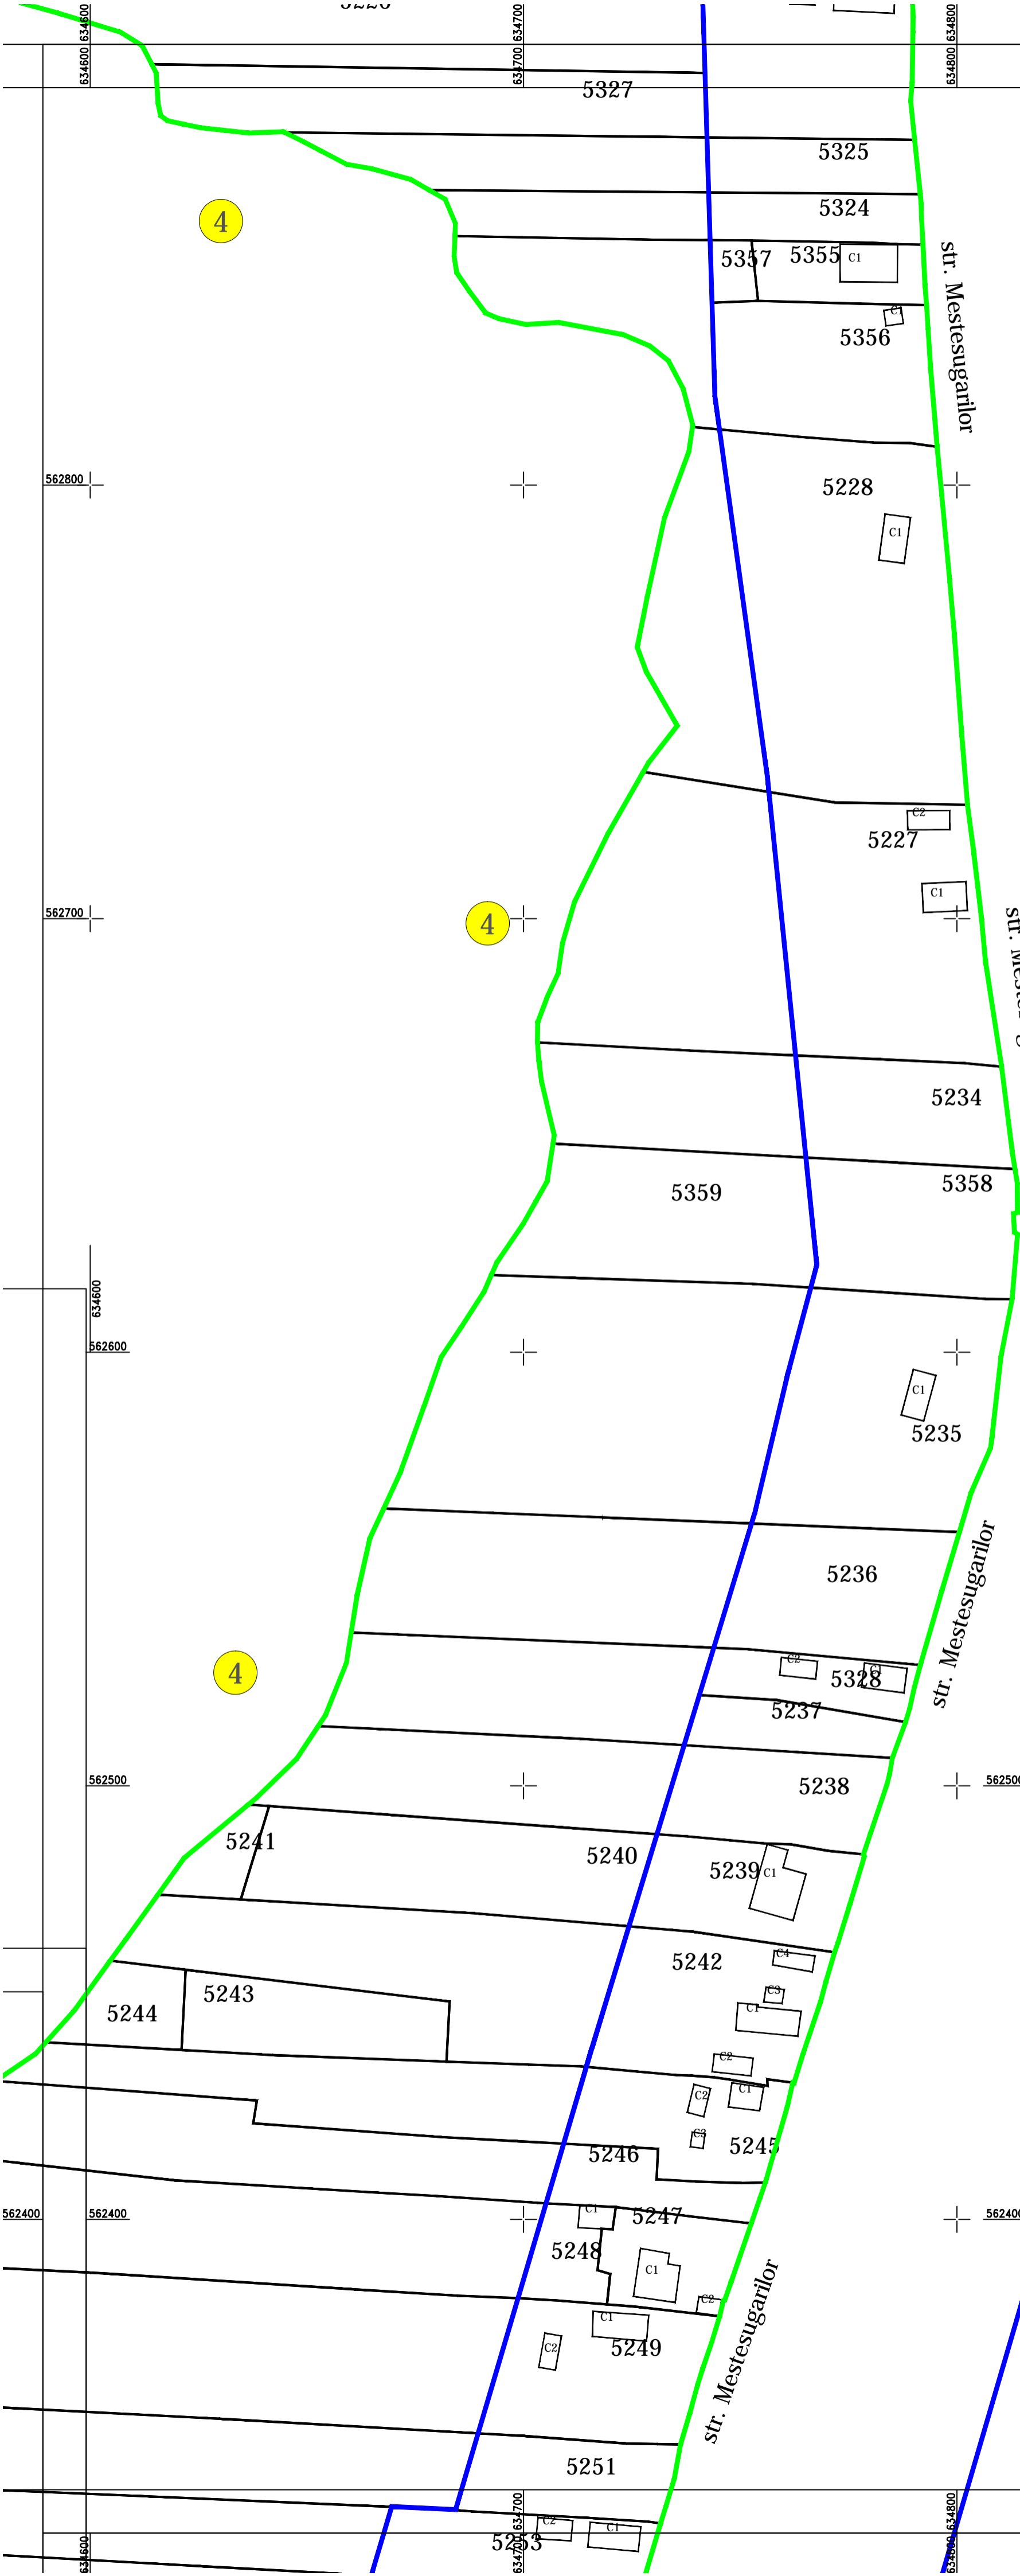

PLAN CADASTRAL

UAT STRUGARI, Judetul Bacau,

Sector cadastral Nr.5

Scara: 1:1000
Sistem de proiectie STEREO 70

LIMITA SAT RACHITISU

Schita dispunere sectoare cadastrale

LEGENDA:

- - Limita sector cadastral 5
- - Limita contur imobil
- - Limita constructii
- - Limita intravilan
- 5001 - ID-Imobil
- 4 - Numar sector cadastral

Executant:
S.C. HELMERT S.R.L.

Data :10.2024
"Spre Publicare" - Plansa 2