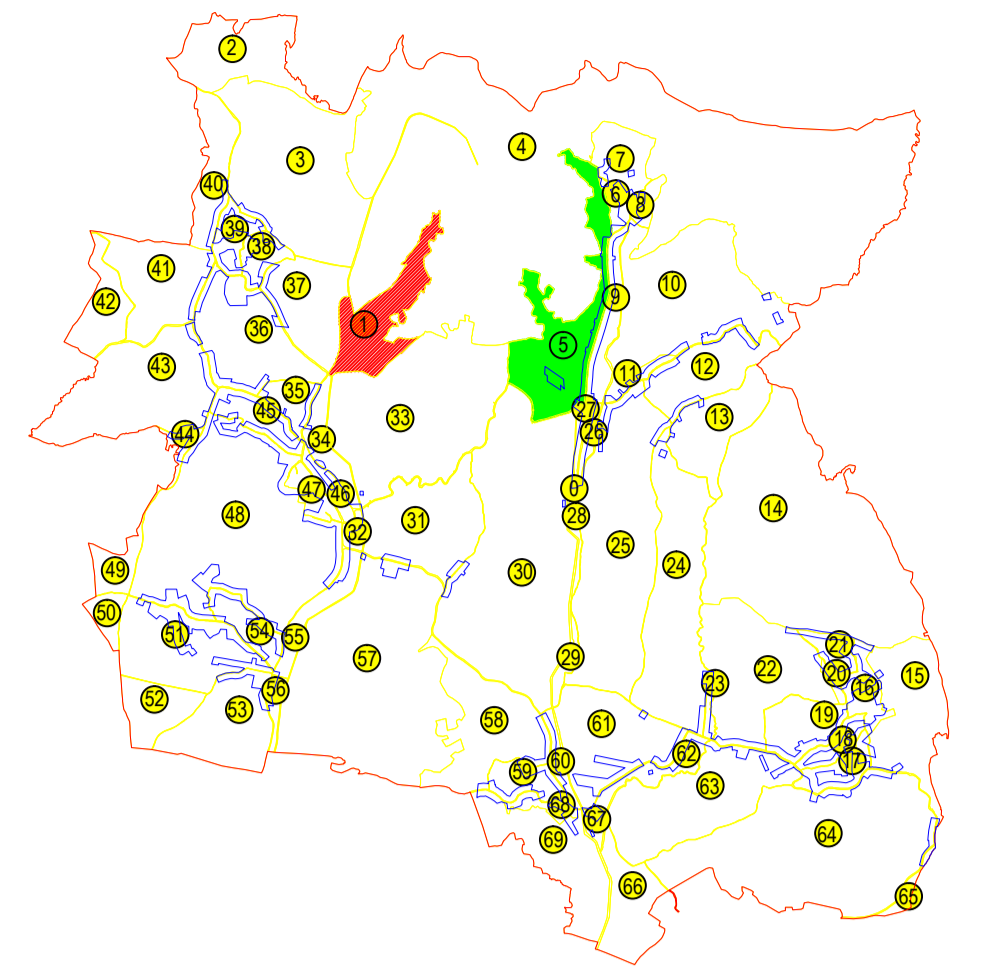

PLAN CADASTRAL
UAT STRUGARI, Judetul Bacau, Sector cadastral Nr.5
Scara: 1:1000
Sistem de proiectie STEREO 70

Schita dispunere sectoare cadastrale