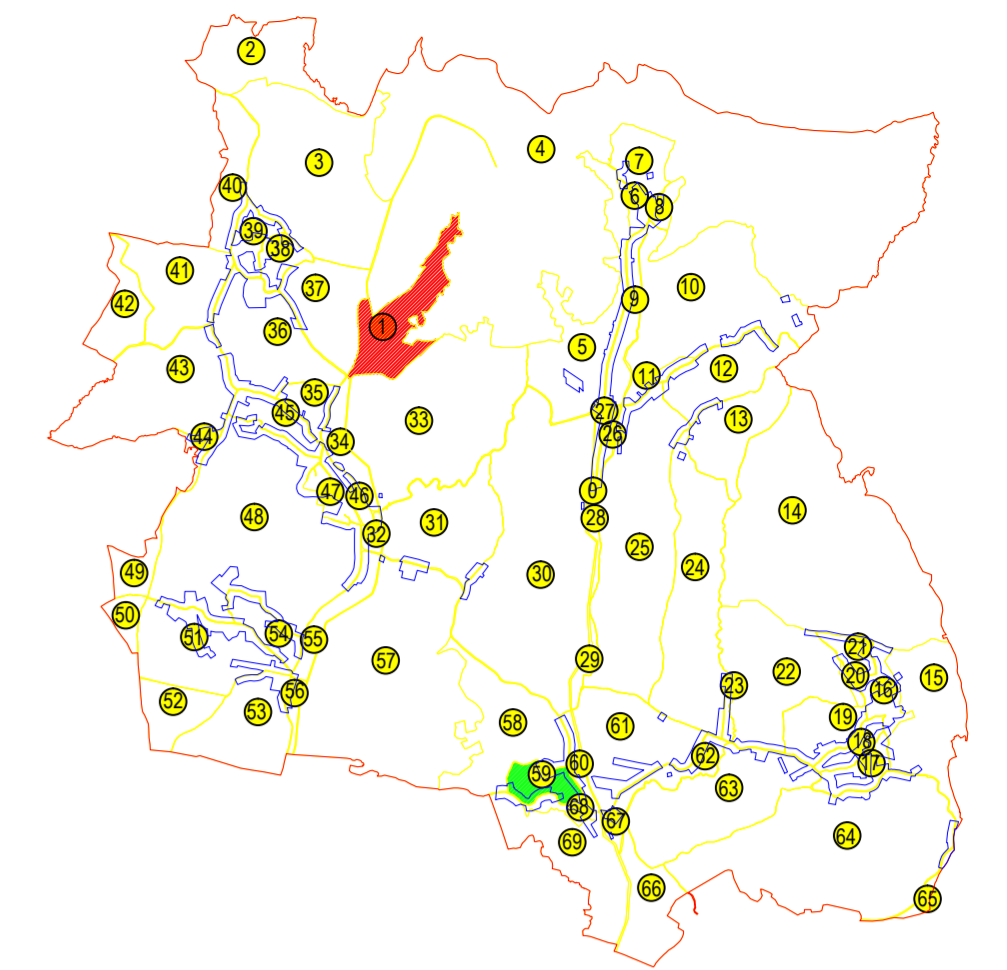

PLAN CADASTRAL

UAT STRUGARI, Judetul Bacau, Sector cadastral Nr.59

Scara: 1:1000
Sistem de proiectie STEREO 70

Schita dispunere sectoare cadastrale

- LEGENDA:
- Limita sector cadastral 59
 - Limita contur imobil
 - Limita constructii
 - Limita intravilan
 - 59001 - ID-Imobil
 - 59 - Numar sector cadastral