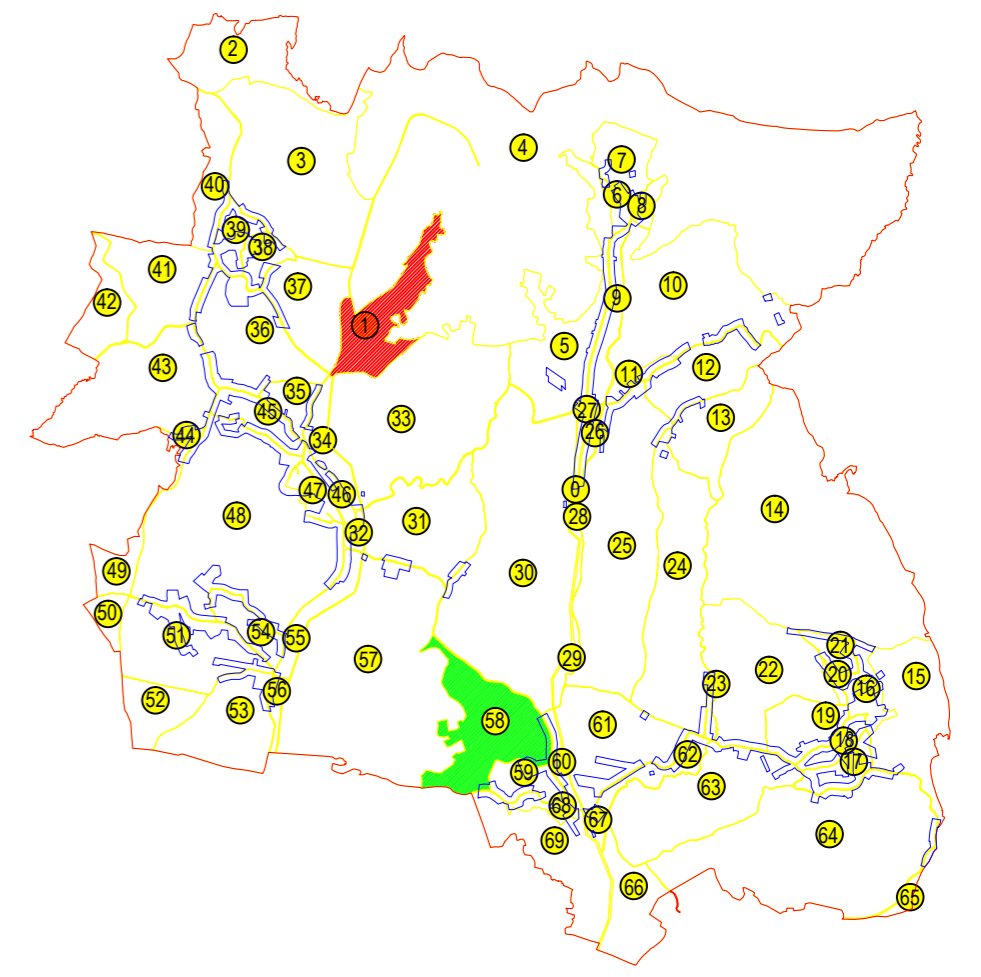

PLAN CADASTRAL
UAT STRUGARI, Judetul Bacau, Sector cadastral Nr.58
Scara: 1:1000
Sistem de proiectie STEREO 70

Schita dispunere sectoare cadastrale

- LEGENDA:
- Limita sector cadastral 58
 - Limita contur imobil
 - Limita constructii
 - Limita intravilan
 - ID-Imobil
 - Numar sector cadastral

Executant:
S.C. HELMERT S.R.L.

Data :10.2024
"Spre Publicare" - Planșa 3