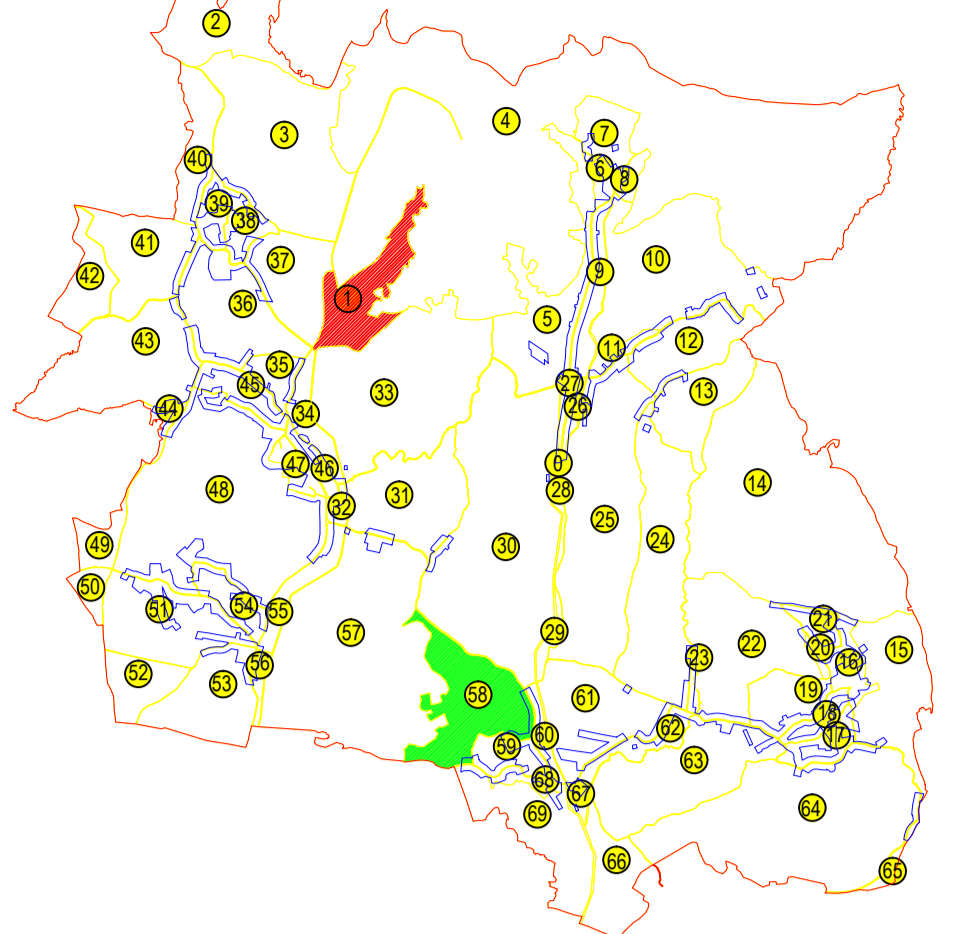

PLAN CADASTRAL
UAT STRUGARI, Judetul Bacau,
Sector cadastral Nr.58
Scara: 1:1000
Sistem de proiectie STEREO 70

Schita dispunere sectoare cadastrale