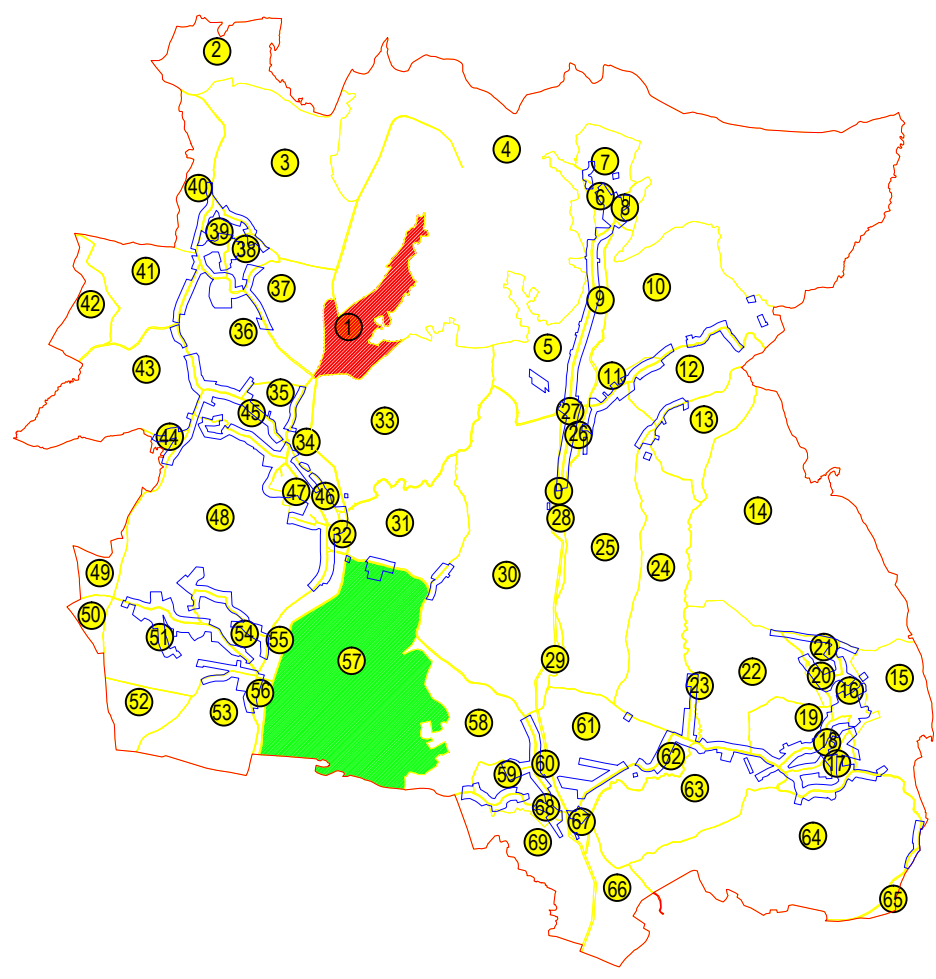

PLAN CADASTRAL
UAT STRUGARI, Judetul Bacau, Sector cadastral Nr.57
Scara: 1:1000
Sistem de proiectie STEREO 70

Schita dispunere sectoare cadastrale