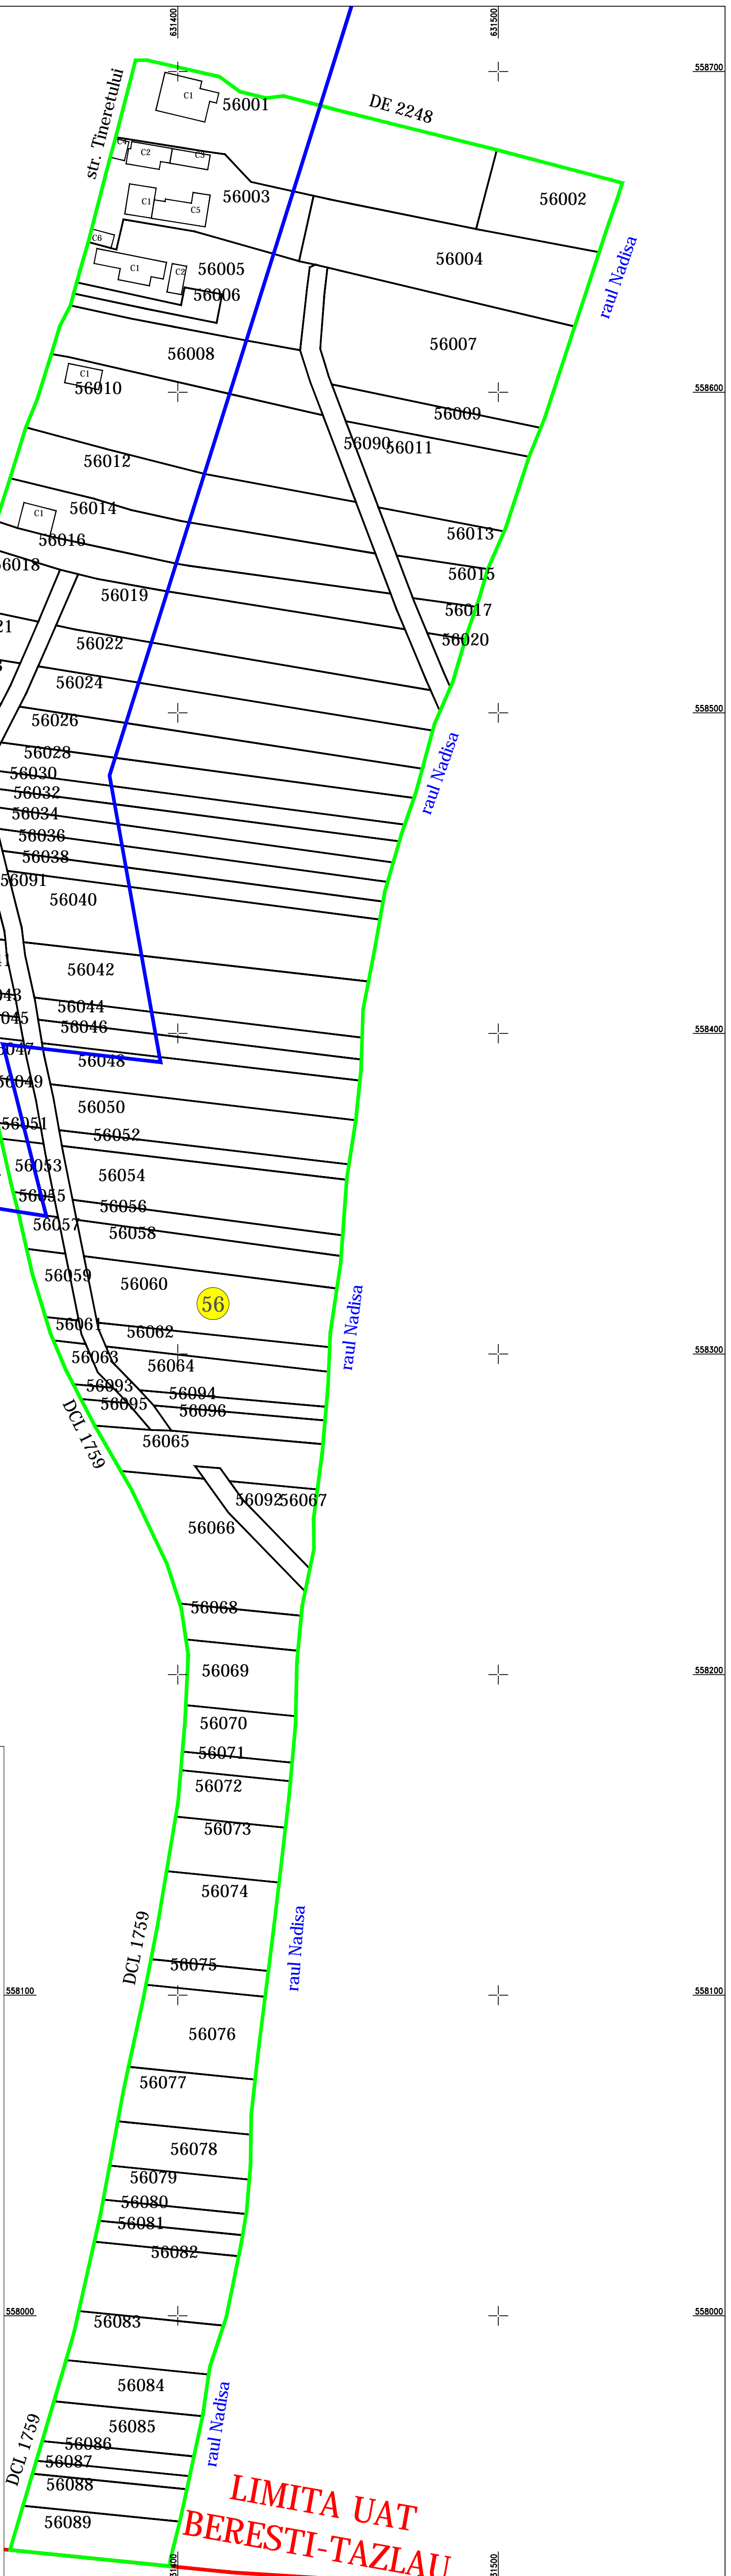

**PLAN CADASTRAL**  
**UAT STRUGARI, Judetul Bacau,**  
**Sector cadastral Nr.56**  
 Scara: 1:1000  
 Sistem de proiectie STEREO 70

LIMITA SAT NADISA

LIMITA SAT NADISA

LIMITA UAT  
 BERESTI-TAZLAU

Schita dispunere sectoare cadastrale

LEGENDA:

- Limita sector cadastral 56
- Limita contur imobil
- Limita constructii
- Limita intravilan
- ID-Imobil
- 56 - Numar sector cadastral

Executant:  
 S.C. HELMERT S.R.L.

Data :10.2024  
 "Spre Publicare"