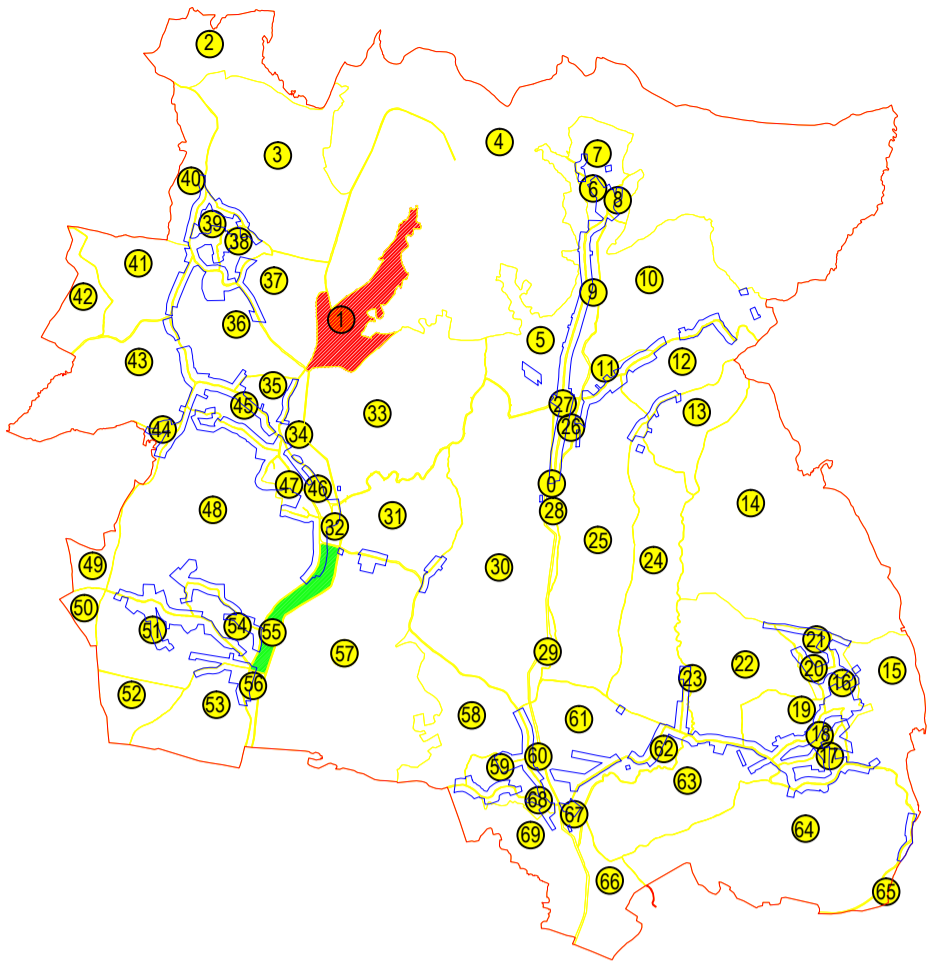

Schita dispunere sectoare cadastrale

LEGENDA:

- Limita sector cadastral 55
- Limita contur imobil
- Limita constructii
- Limita intravilan
- ID-Imobil
- 55001
- 55
- Numar sector cadastral

Executant:  
S.C. HELMERT S.R.L.

Data :10.2024  
"Spre Publicare" - Plansa 3

**PLAN CADASTRAL**  
**UAT STRUGARI, Judetul Bacau,**  
**Sector cadastral Nr.55**  
Scara: 1:1000  
Sistem de proiectie STEREO 70