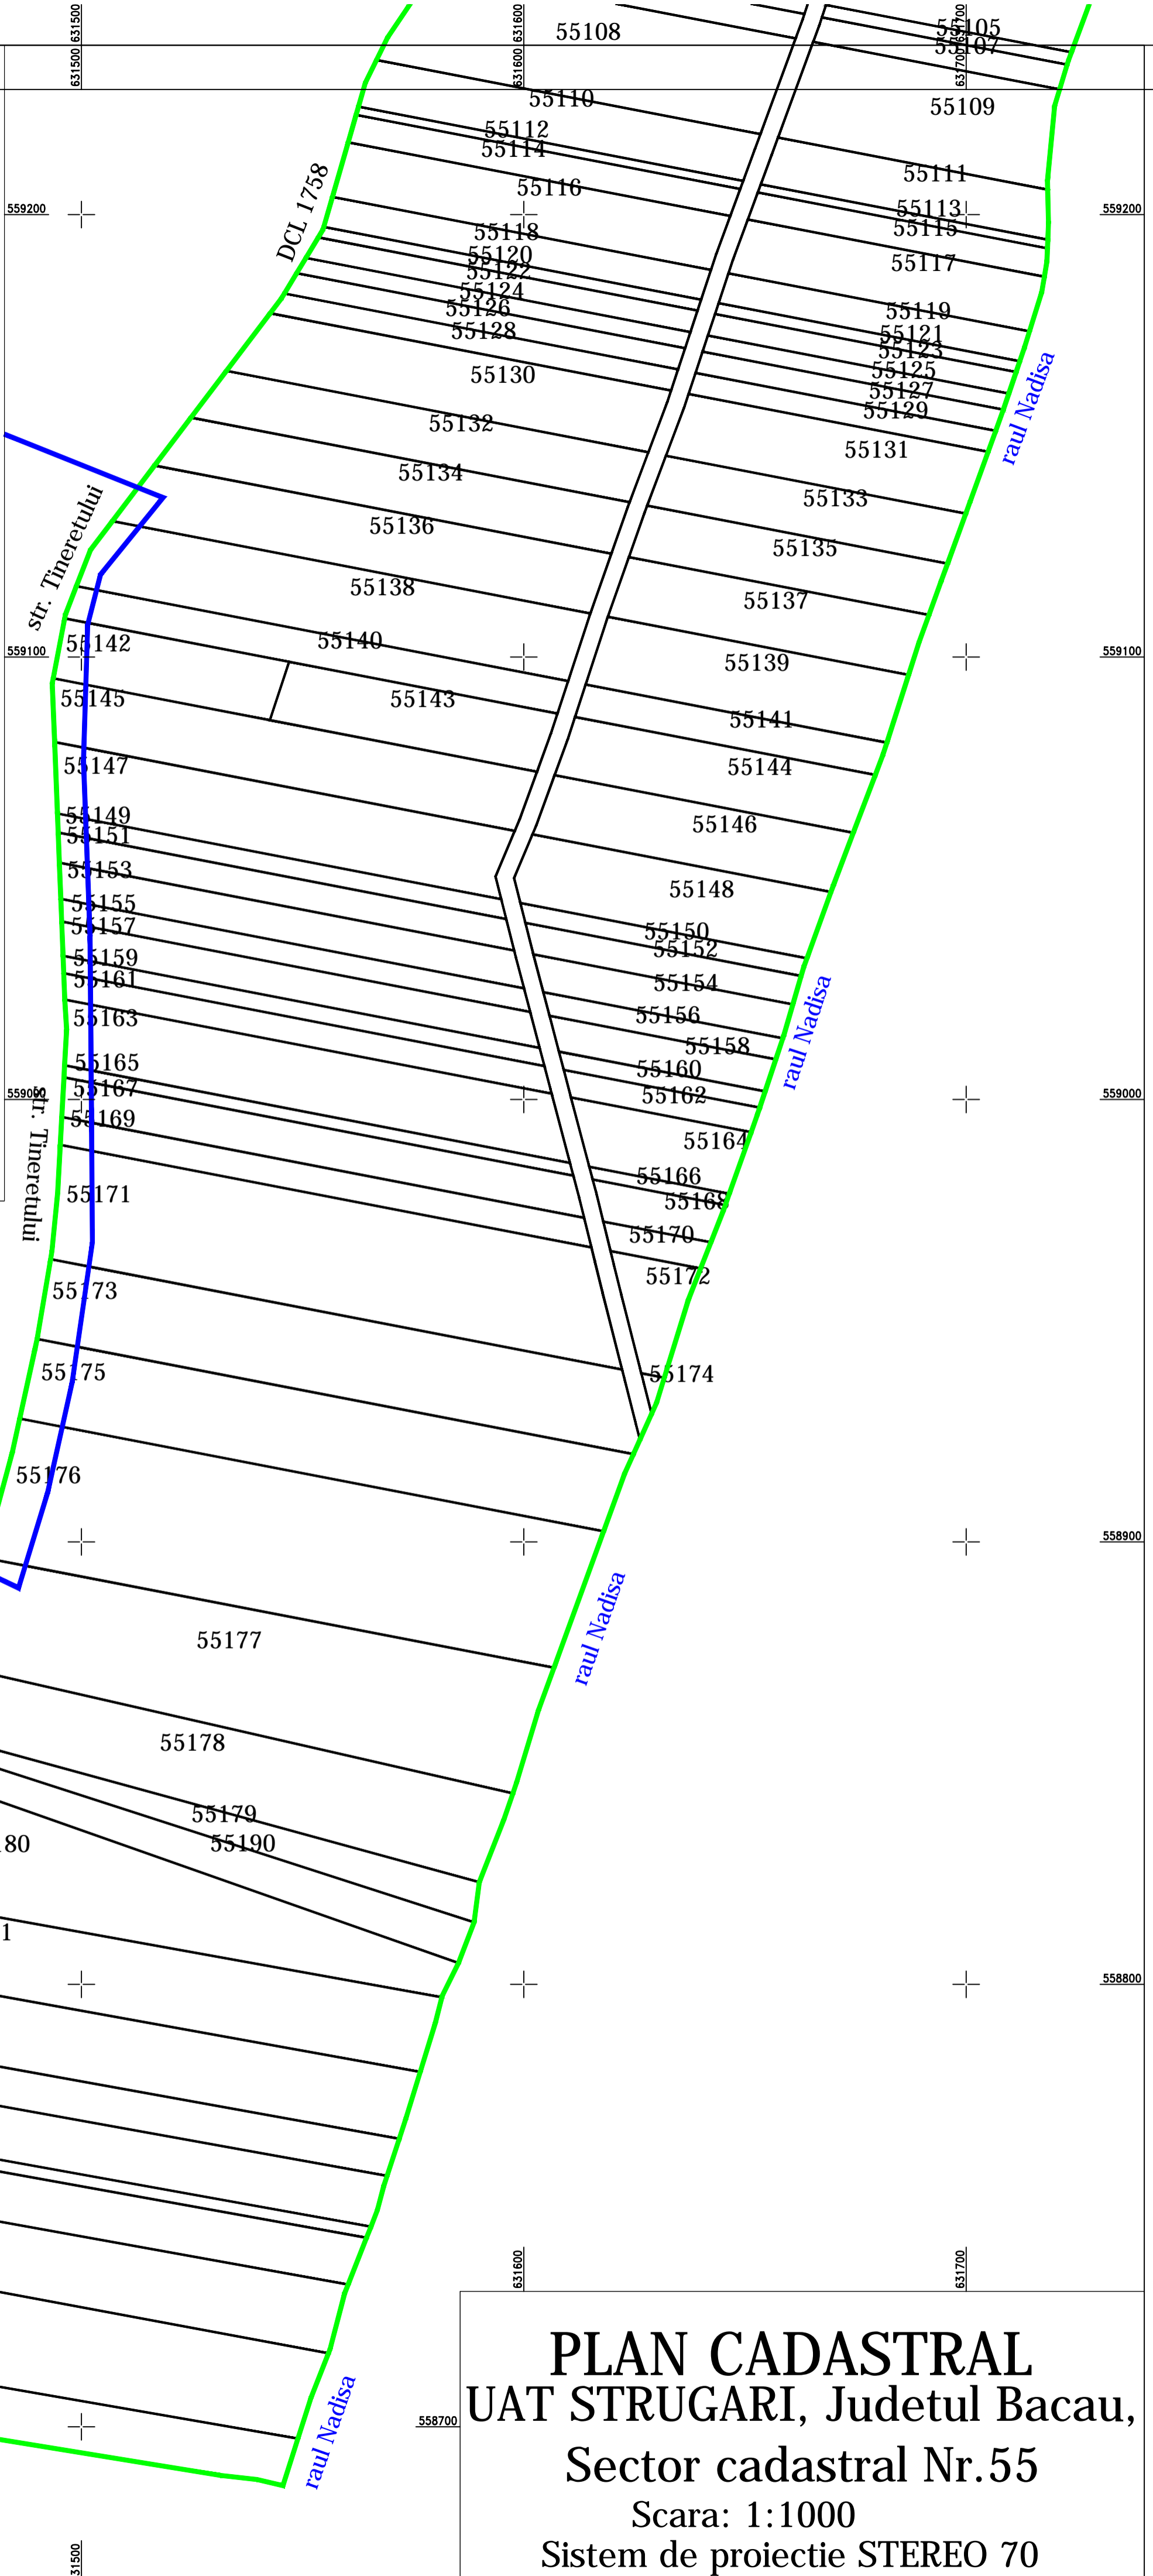

Schita dispunere sectoare cadastrale

LEGENDA:

- Limita sector cadastral 55
- Limita contur imobil
- Limita constructii
- Limita intravilan
- ID-Imobil
- 55001
- 55
- Numar sector cadastral

Executant:  
S.C. HELMERT S.R.L.

Data :10.2024  
"Spre Publicare" - Plansa 3

**PLAN CADASTRAL**  
**UAT STRUGARI, Judetul Bacau,**  
**Sector cadastral Nr.55**  
Scara: 1:1000  
Sistem de proiectie STEREO 70