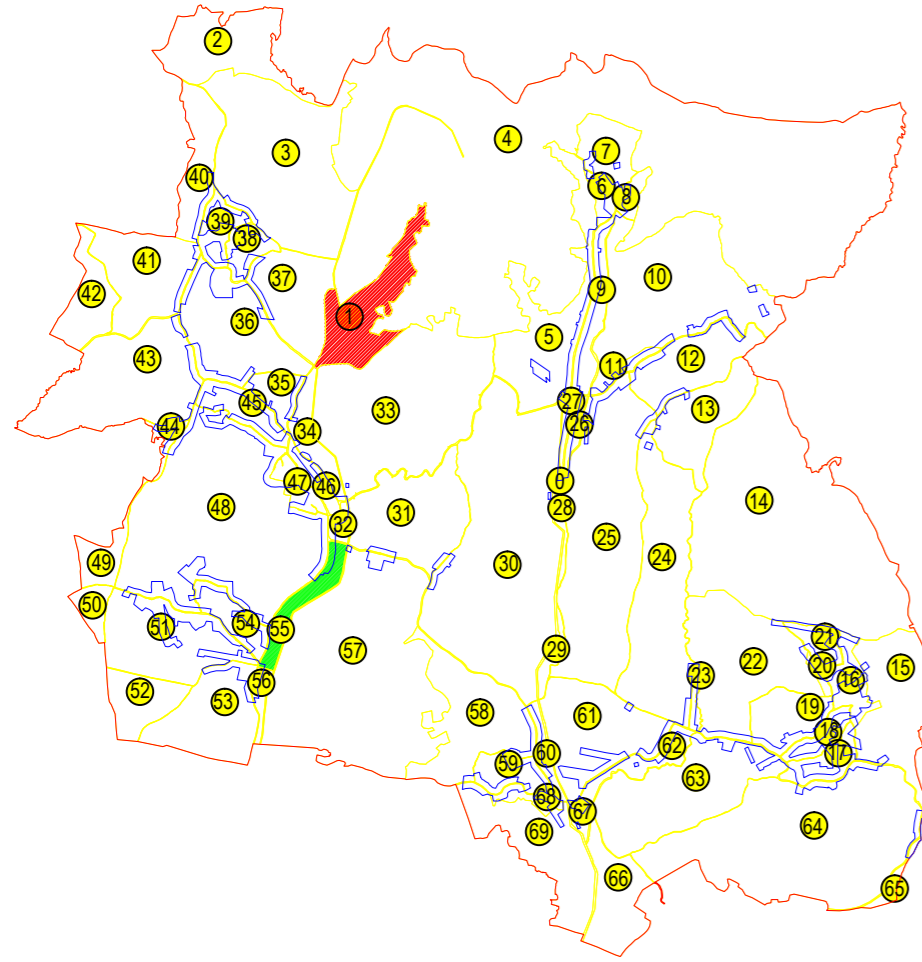

PLAN CADASTRAL

UAT STRUGARI, Judetul Bacau, Sector cadastral Nr.55

Scara: 1:1000

Sistem de proiectie STEREO 70

Schita dispunere sectoare cadastrale

LEGENDA:

- Limita sector cadastral 55
- Limita contur imobil
- Limita constructii
- Limita intravilan
- 55001 - ID-Imobil
- 55 - Numar sector cadastral

Executant:
S.C. HELMERT S.R.L.

Data :10.2024
"Spre Publicare" - Plansa 2