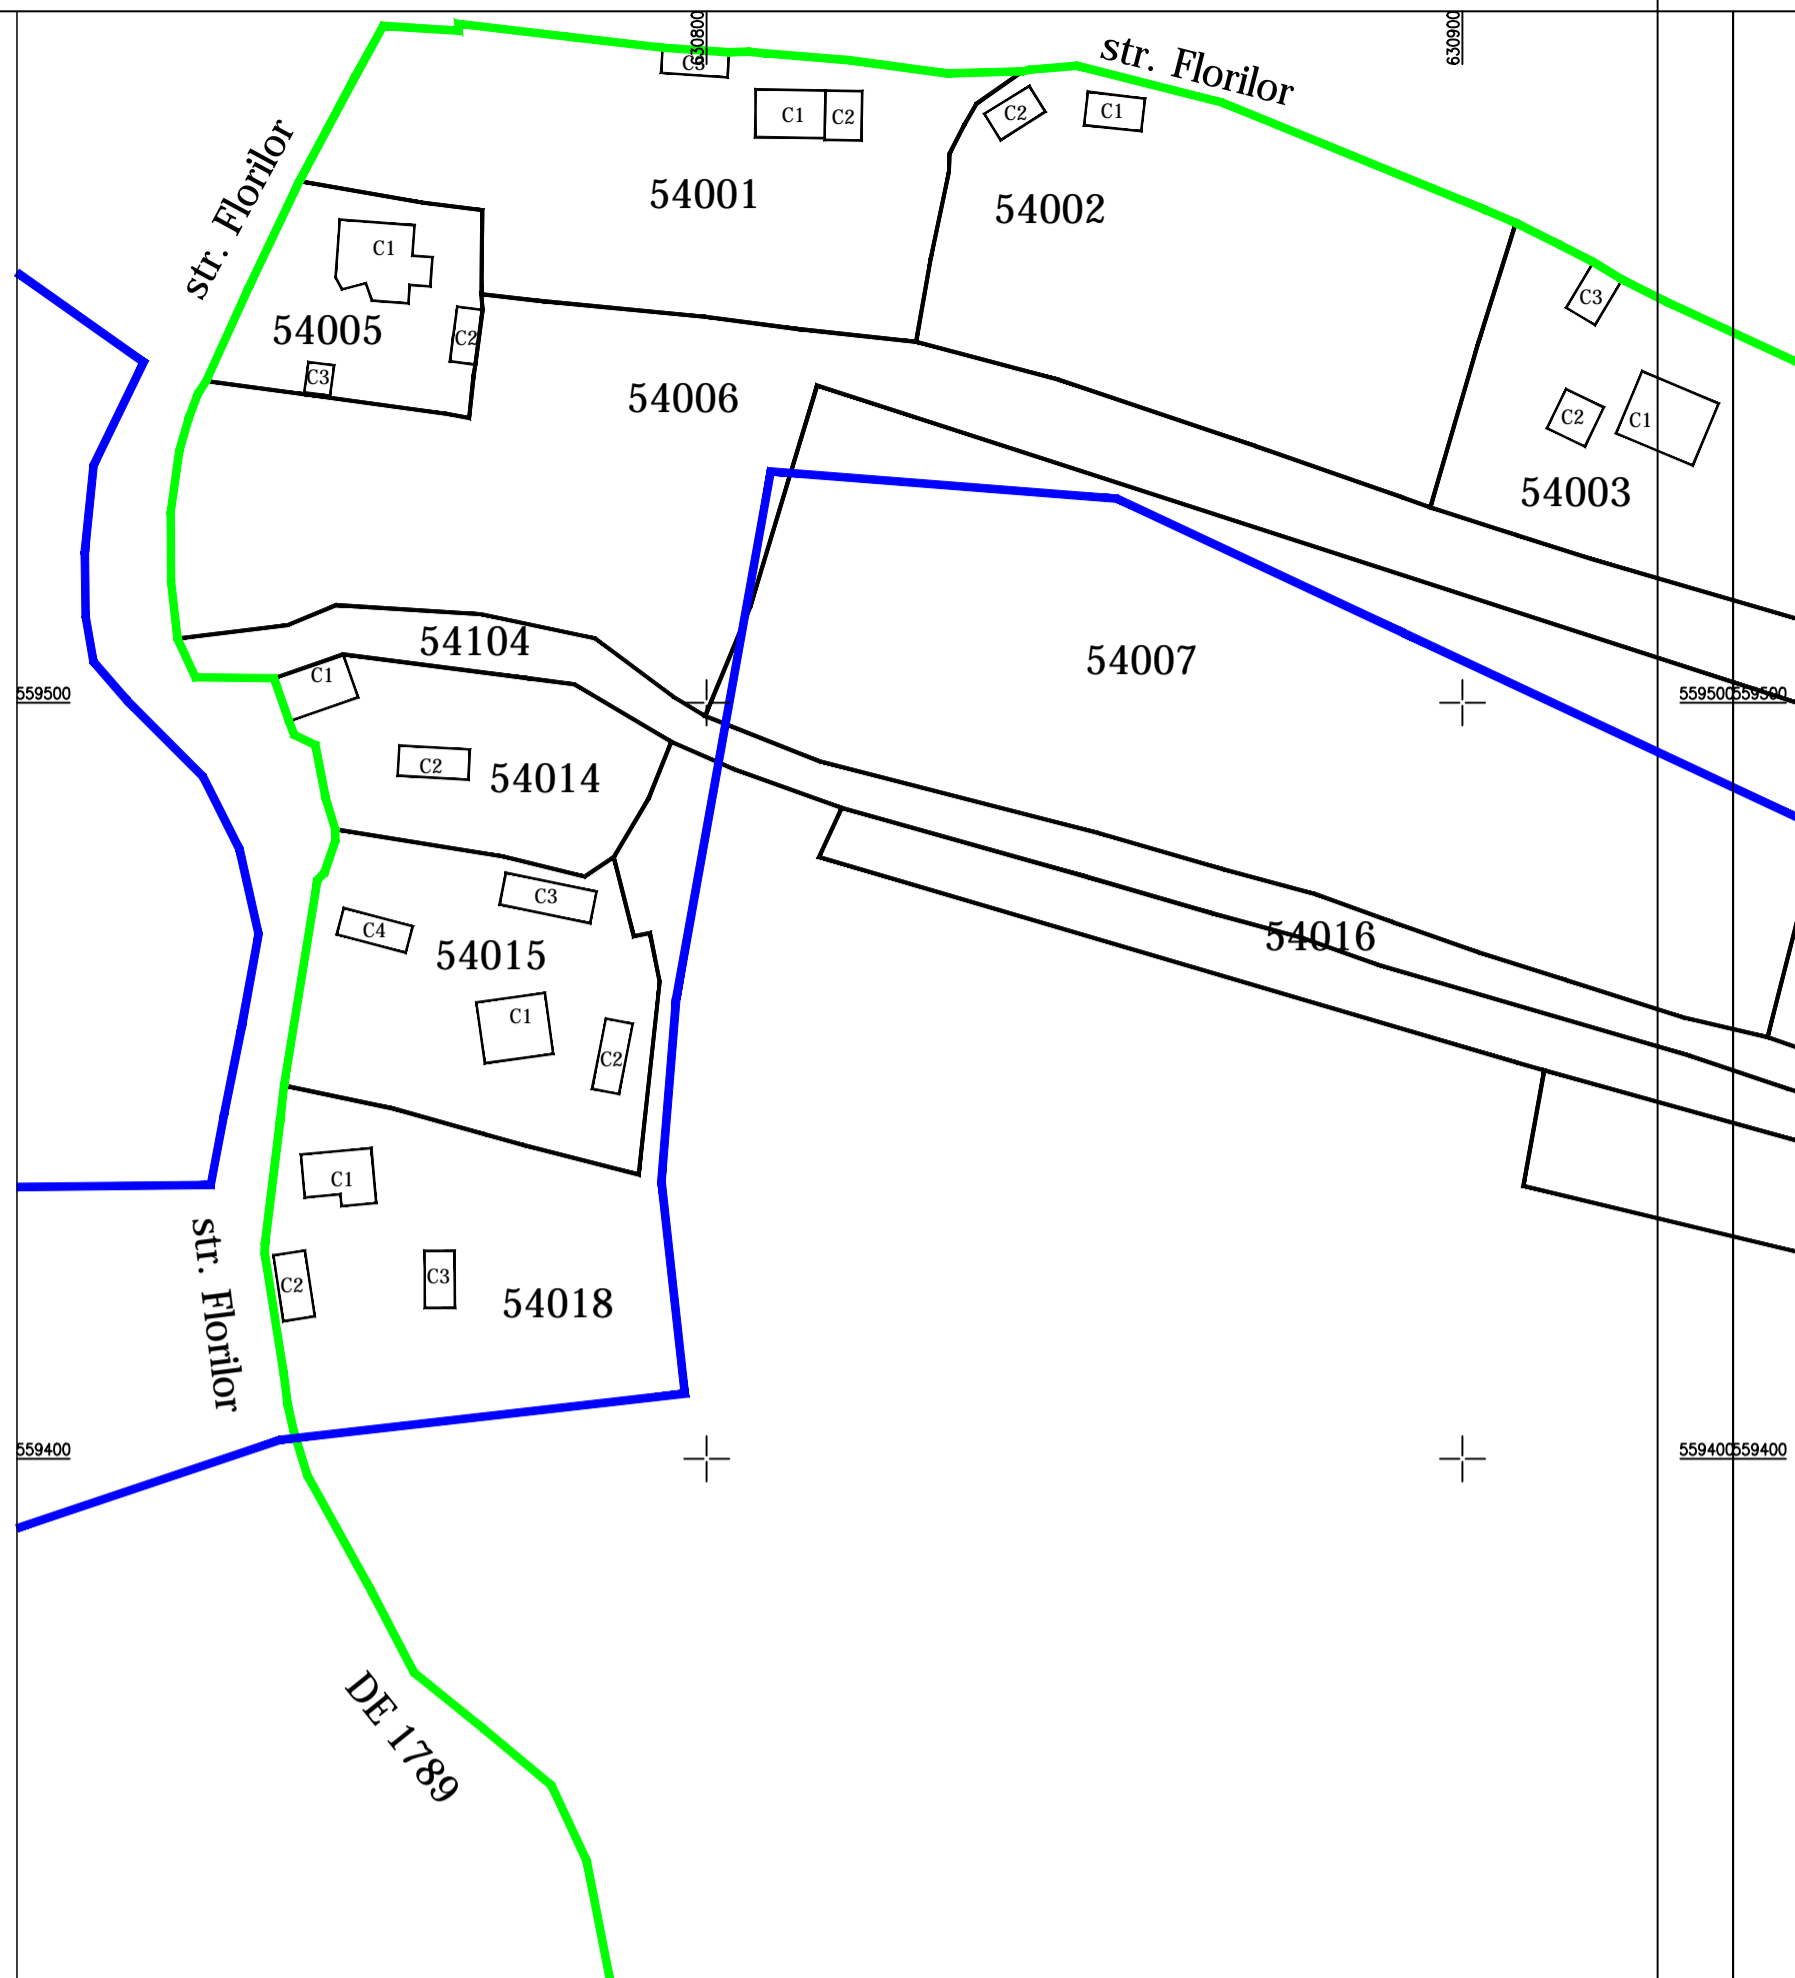

Schita dispunere sectoare cadastrale

LEGENDA:

- Limita sector cadastral 54
- Limita contur imobil
- Limita constructii
- Limita intravilan
- 54001 - ID-Imobil
- 54 - Numar sector cadastral

Executant:
S.C. HELMERT S.R.L.

Data :01.2024
"Spre Publicare" - Plansa 1

LIMITA SAT NADISA

PLAN CADASTRAL

UAT STRUGARI, Judetul Bacau, Sector cadastral Nr.54

Scara: 1:1000
Sistem de proiectie STEREO 70