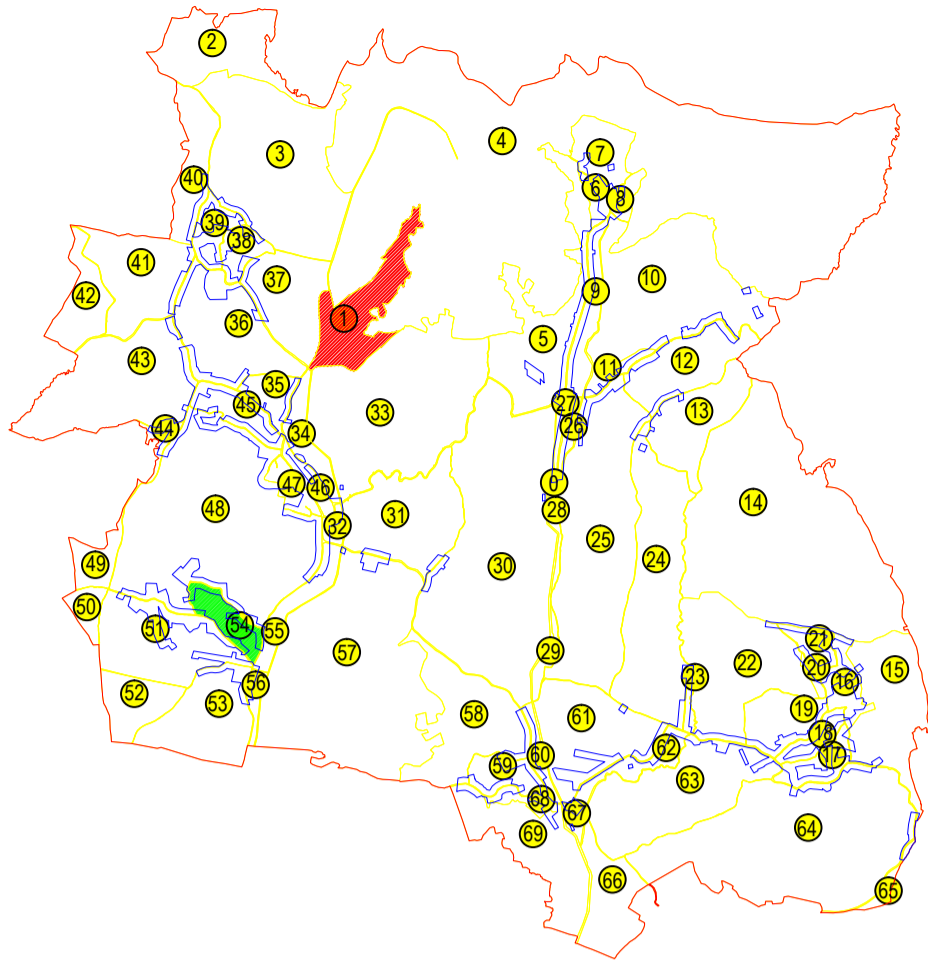

Schita dispunere sectoare cadastrale

LEGENDA:

- Limita sector cadastral 54
- Limita contur imobil
- Limita constructii
- Limita intravilan
- 54001 - ID-Imobil
- 54 - Numar sector cadastral

Executant:
S.C. HELMERT S.R.L.

Data :01.2024
"Spre Publicare" - Plansa 1

LIMITA SAT NADISA

PLAN CADASTRAL

UAT STRUGARI, Judetul Bacau, Sector cadastral Nr.54

Scara: 1:1000
Sistem de proiectie STEREO 70