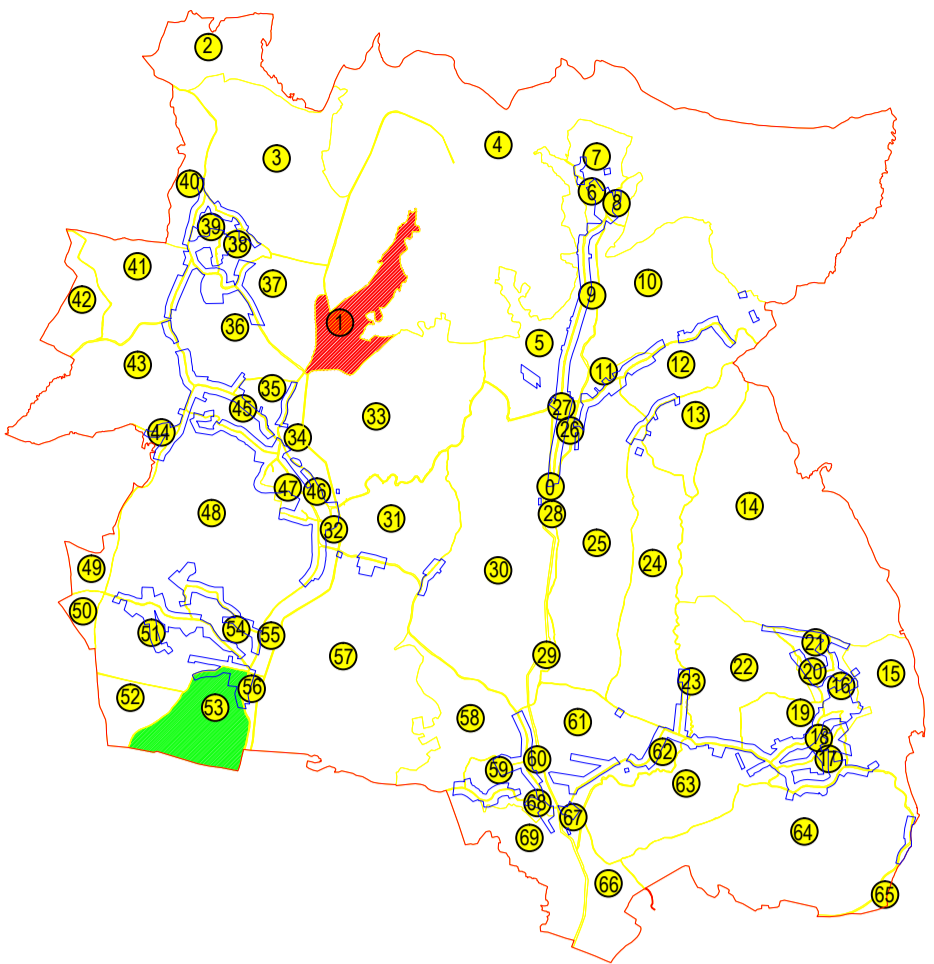

PLAN CADASTRAL
UAT STRUGARI, Judetul Bacau,
Sector cadastral Nr.53
Scara: 1:1000
Sistem de proiectie STEREO 70
Schita dispunere sectoare cadastrale