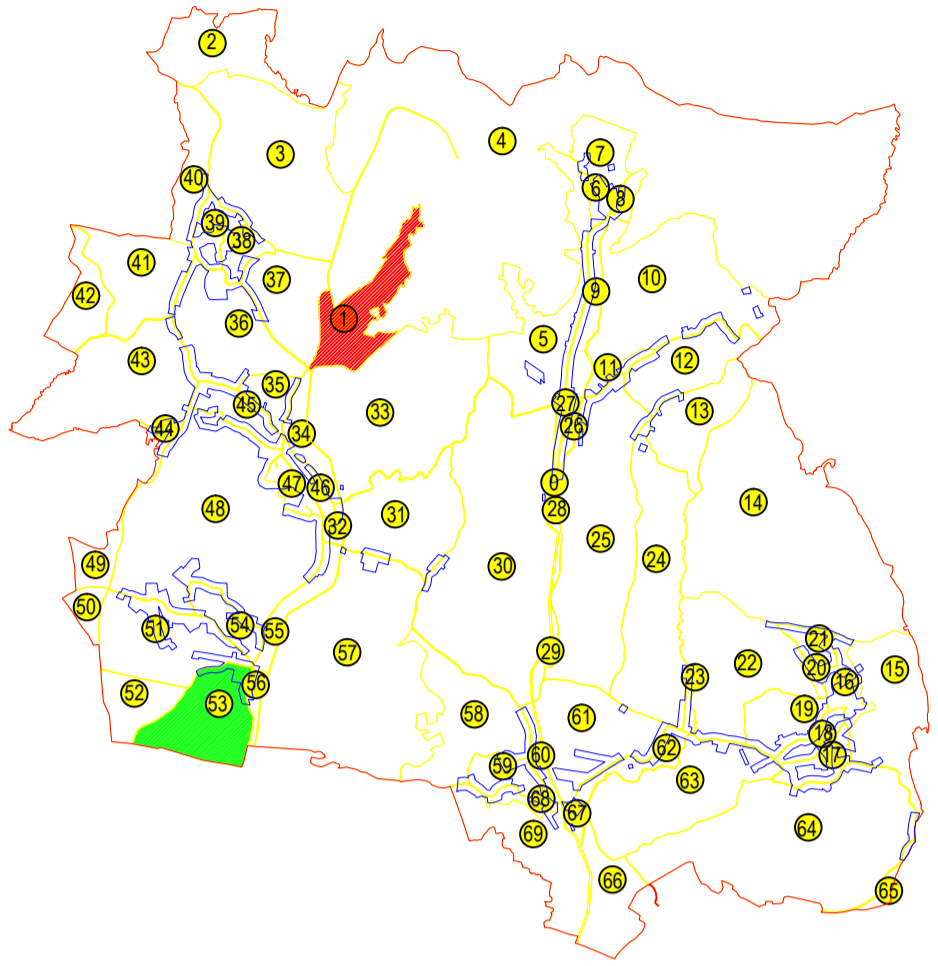

# PLAN CADASTRAL

## UAT STRUGARI, Judetul Bacau,

### Sector cadastral Nr.53

Scara: 1:1000  
Sistem de proiectie STEREO 70

Schita dispunere sectoare cadastrale

LEGENDA:

- Limita sector cadastral 53
- Limita contur imobil
- Limita constructii
- Limita UAT
- Limita intravilan
- 53001 - ID-Imobil
- 53 - Numar sector cadastral