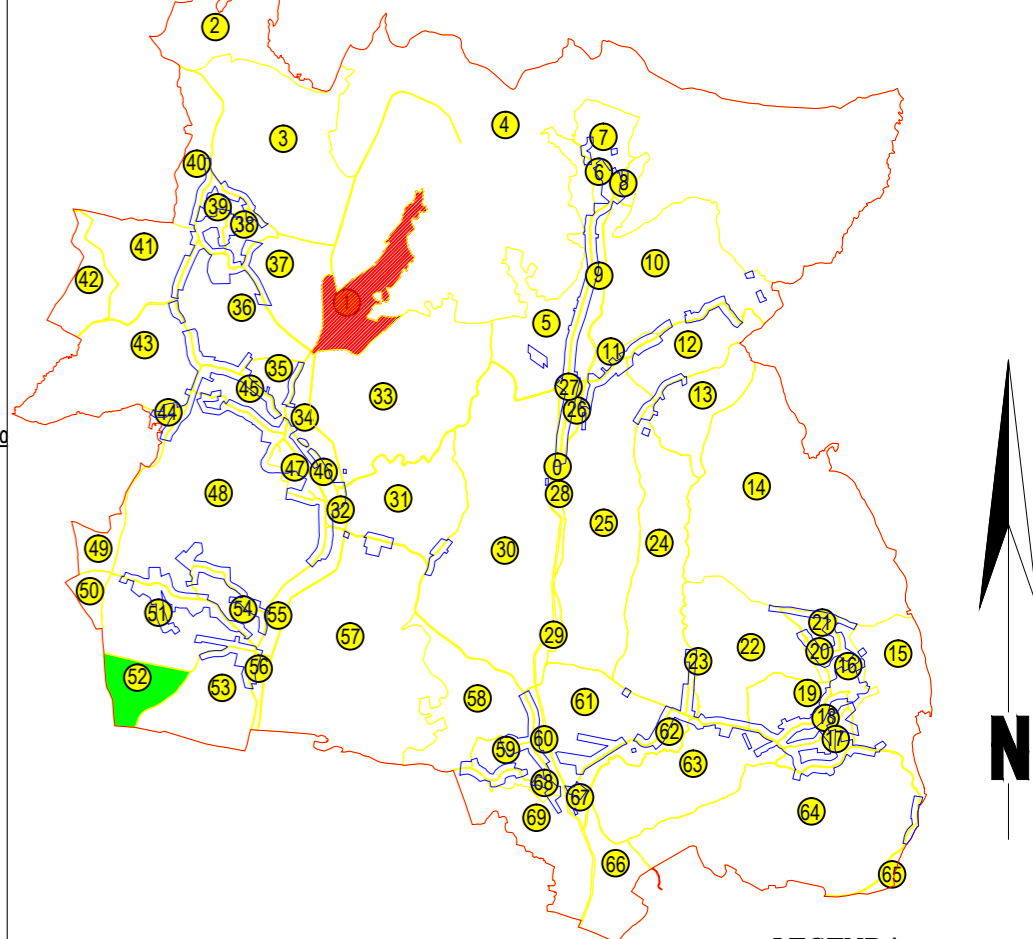

PLAN CADASTRAL

UAT STRUGARI, Judetul Bacau, Sector cadastral Nr.52

Scara: 1:2000
Sistem de proiectie STEREO 70

Schita dispunere sectoare cadastrale

- LEGENDA:**
- - Limita sector cadastral 52
 - - Limita contur imobil
 - - Limita UAT
 - 52001 - ID-Imobil
 - 52 - Numar sector cadastral