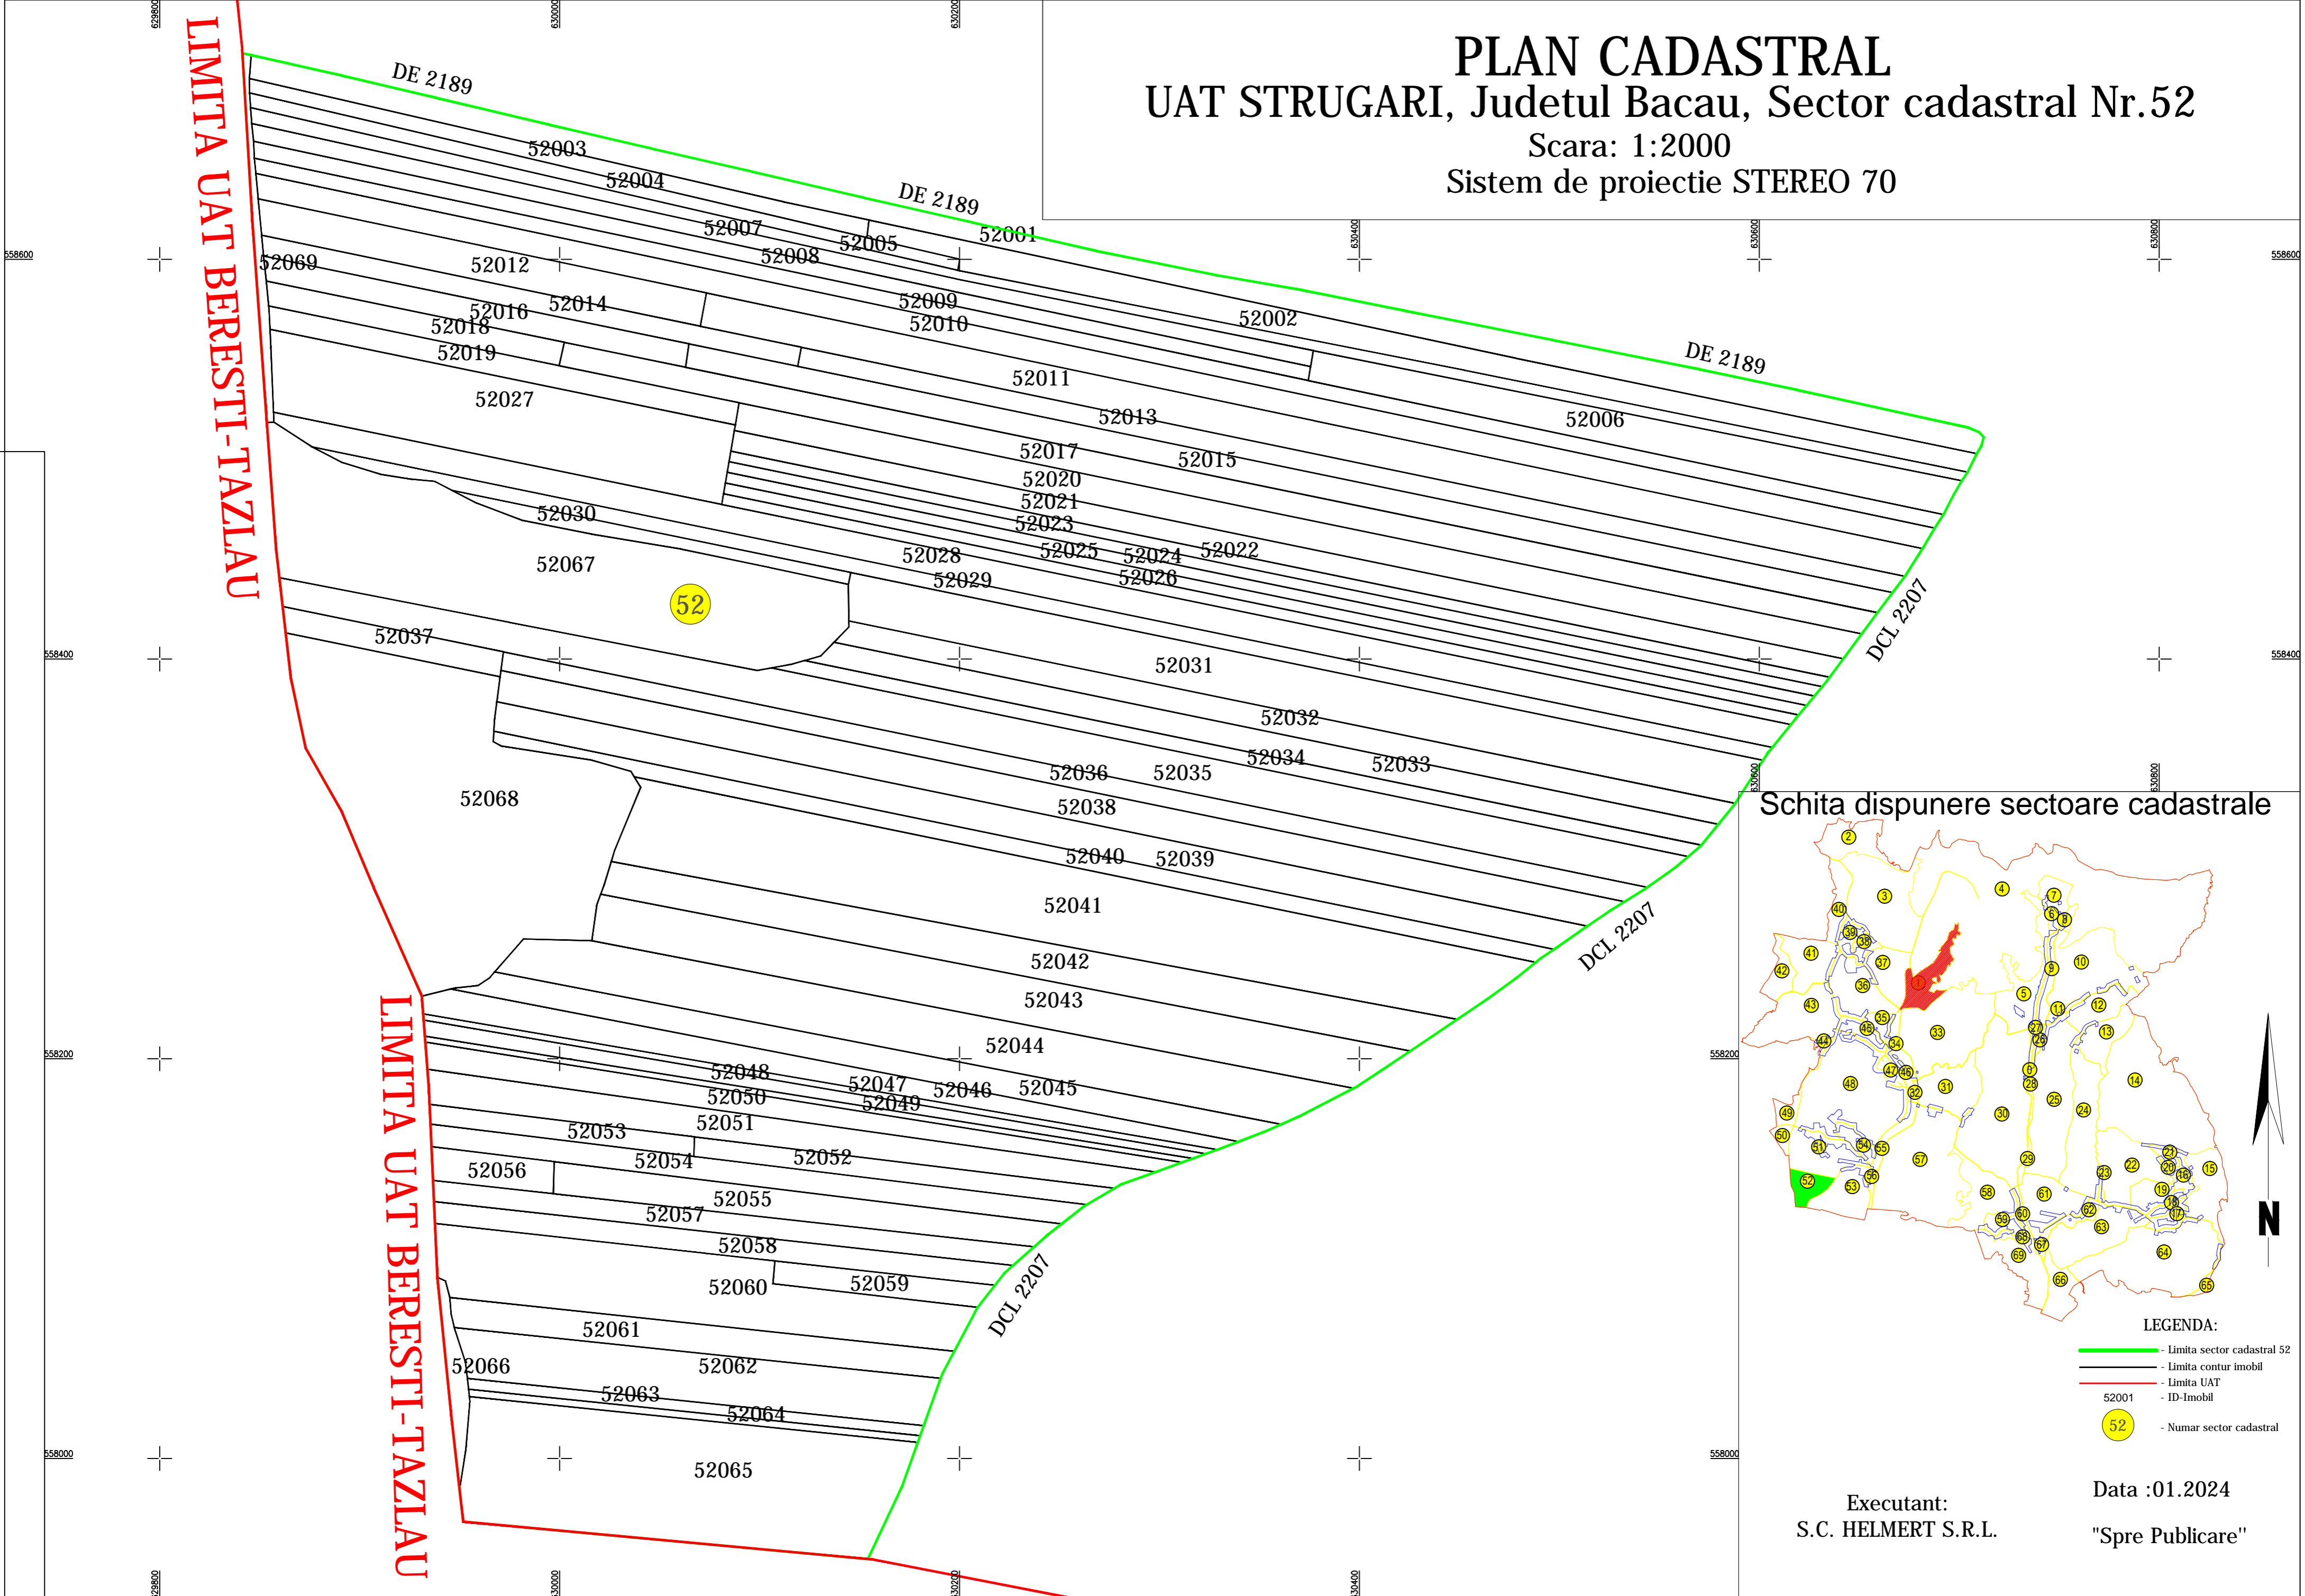

PLAN CADASTRAL

UAT STRUGARI, Judetul Bacau, Sector cadastral Nr.52

Scara: 1:2000
Sistem de proiectie STEREO 70

Schita dispunere sectoare cadastrale

- LEGENDA:**
- - Limita sector cadastral 52
 - - Limita contur imobil
 - - Limita UAT
 - 52001 - ID-Imobil
 - 52 - Numar sector cadastral

Executant:
S.C. HELMERT S.R.L.

Data :01.2024
"Spre Publicare"