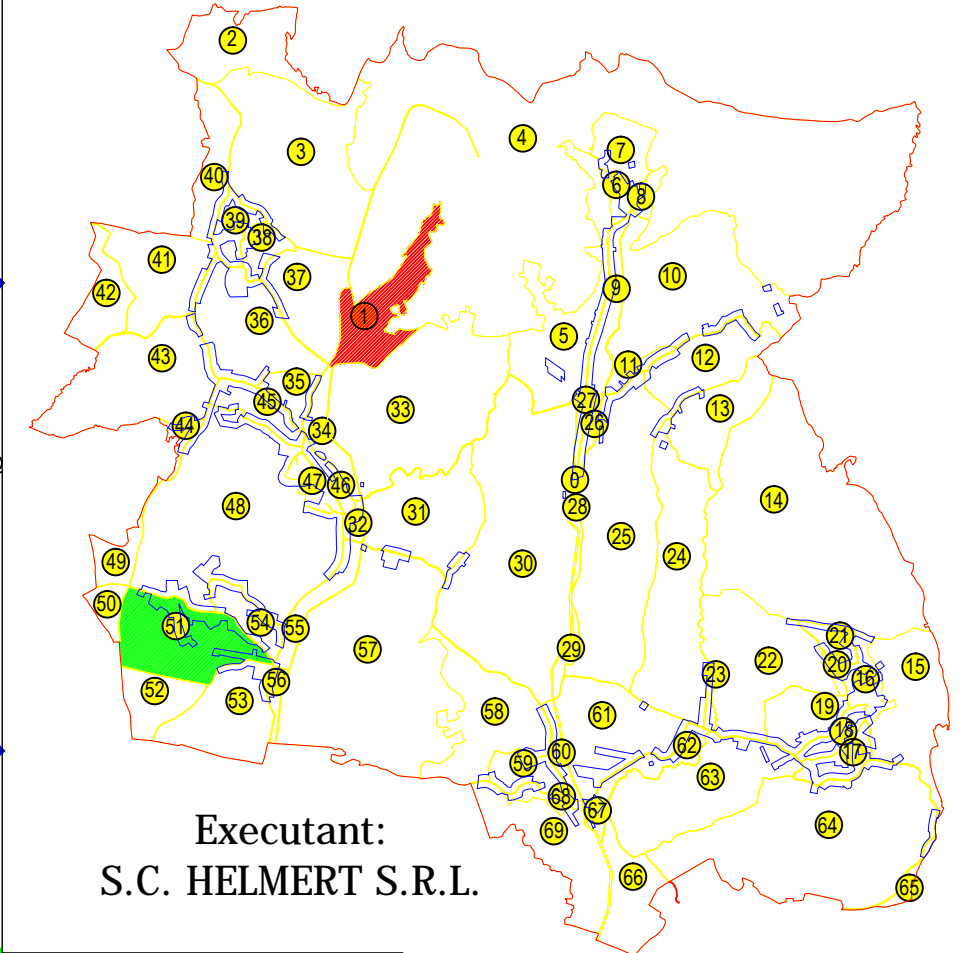

PLAN CADASTRAL

UAT STRUGARI, Judetul Bacau, Sector cadastral Nr.51

Scara: 1:1000
Sistem de proiectie STEREO 70

Schita dispunere sectoare cadastrale

Executant:
S.C. HELMERT S.R.L.

LEGENDA:

- - Limita sector cadastral 51
- Limita contur imobil
- Limita constructii
- Limita UAT
- Limita intravilan
- 51001 - ID-Imobil
- 51 - Numar sector cadastral

Data :01.2024
"Spre Publicare" - Plansa 3