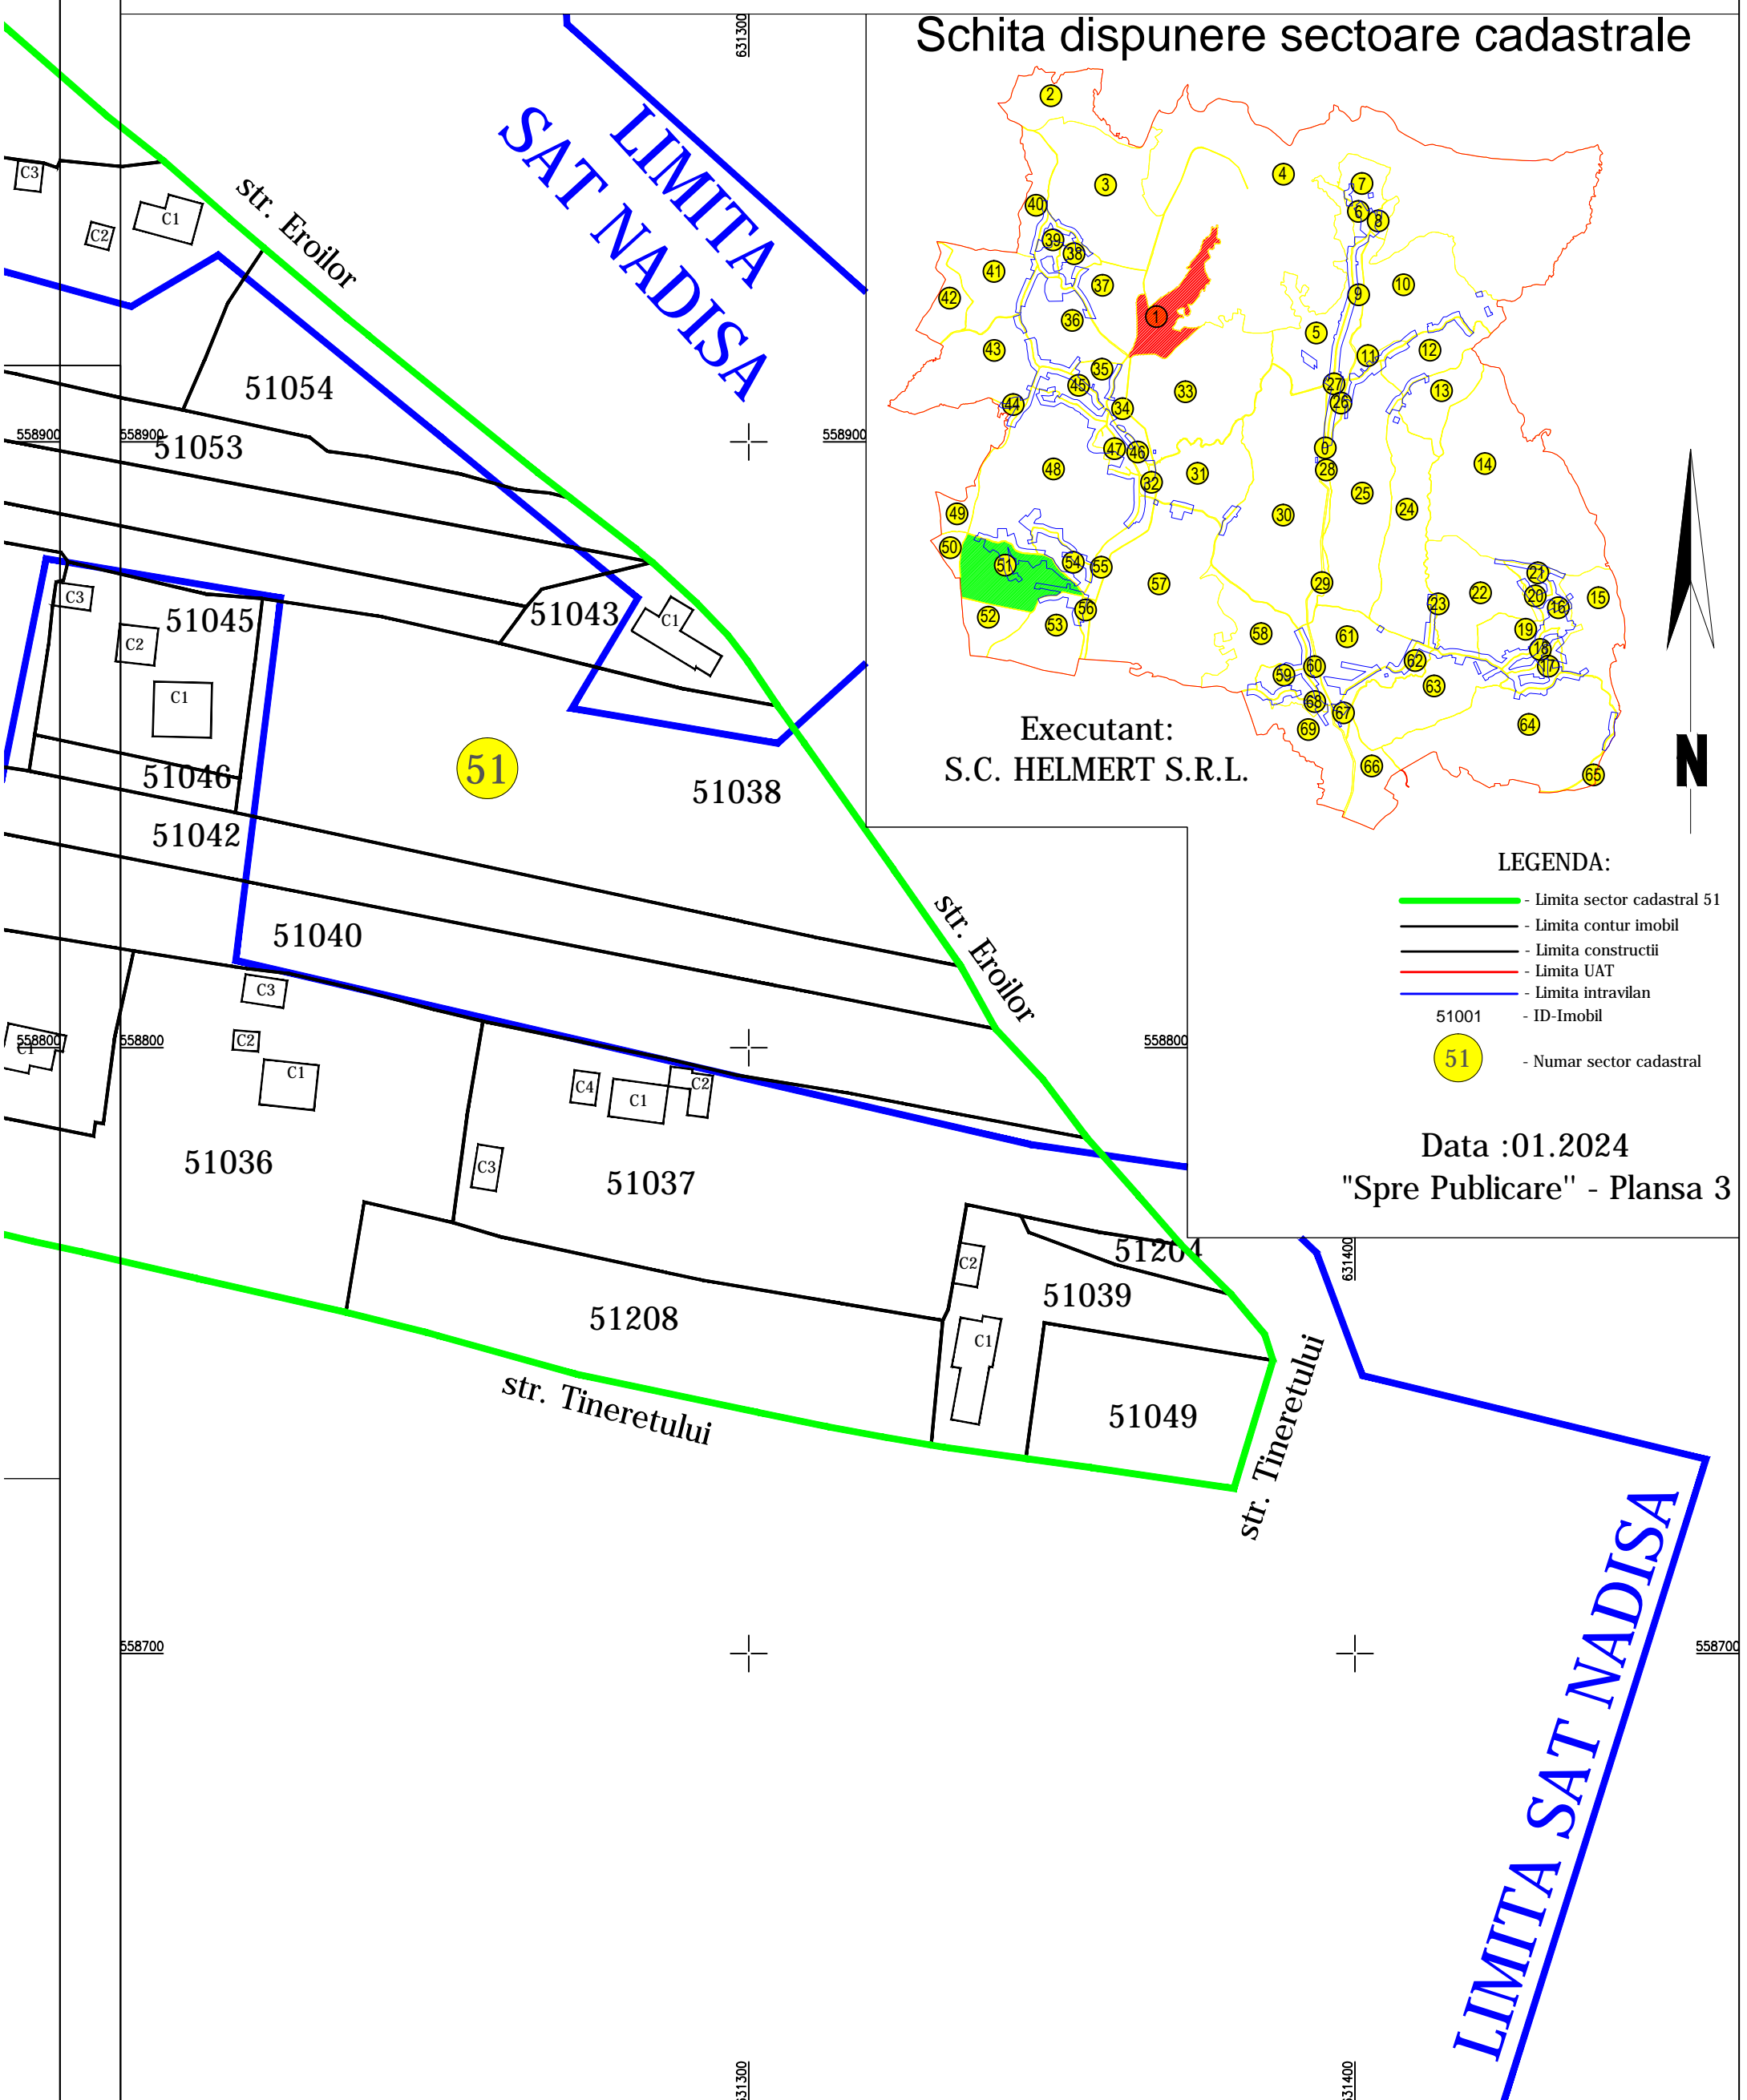

PLAN CADASTRAL

UAT STRUGARI, Judetul Bacau, Sector cadastral Nr.51

Scara: 1:1000
Sistem de proiectie STEREO 70

Schita dispunere sectoare cadastrale

Executant:
S.C. HELMERT S.R.L.

LEGENDA:

- - Limita sector cadastral 51
- Limita contur imobil
- Limita constructii
- Limita UAT
- Limita intravilan
- 51001 - ID-Imobil
- 51 - Numar sector cadastral

Data :01.2024
"Spre Publicare" - Plansa 3