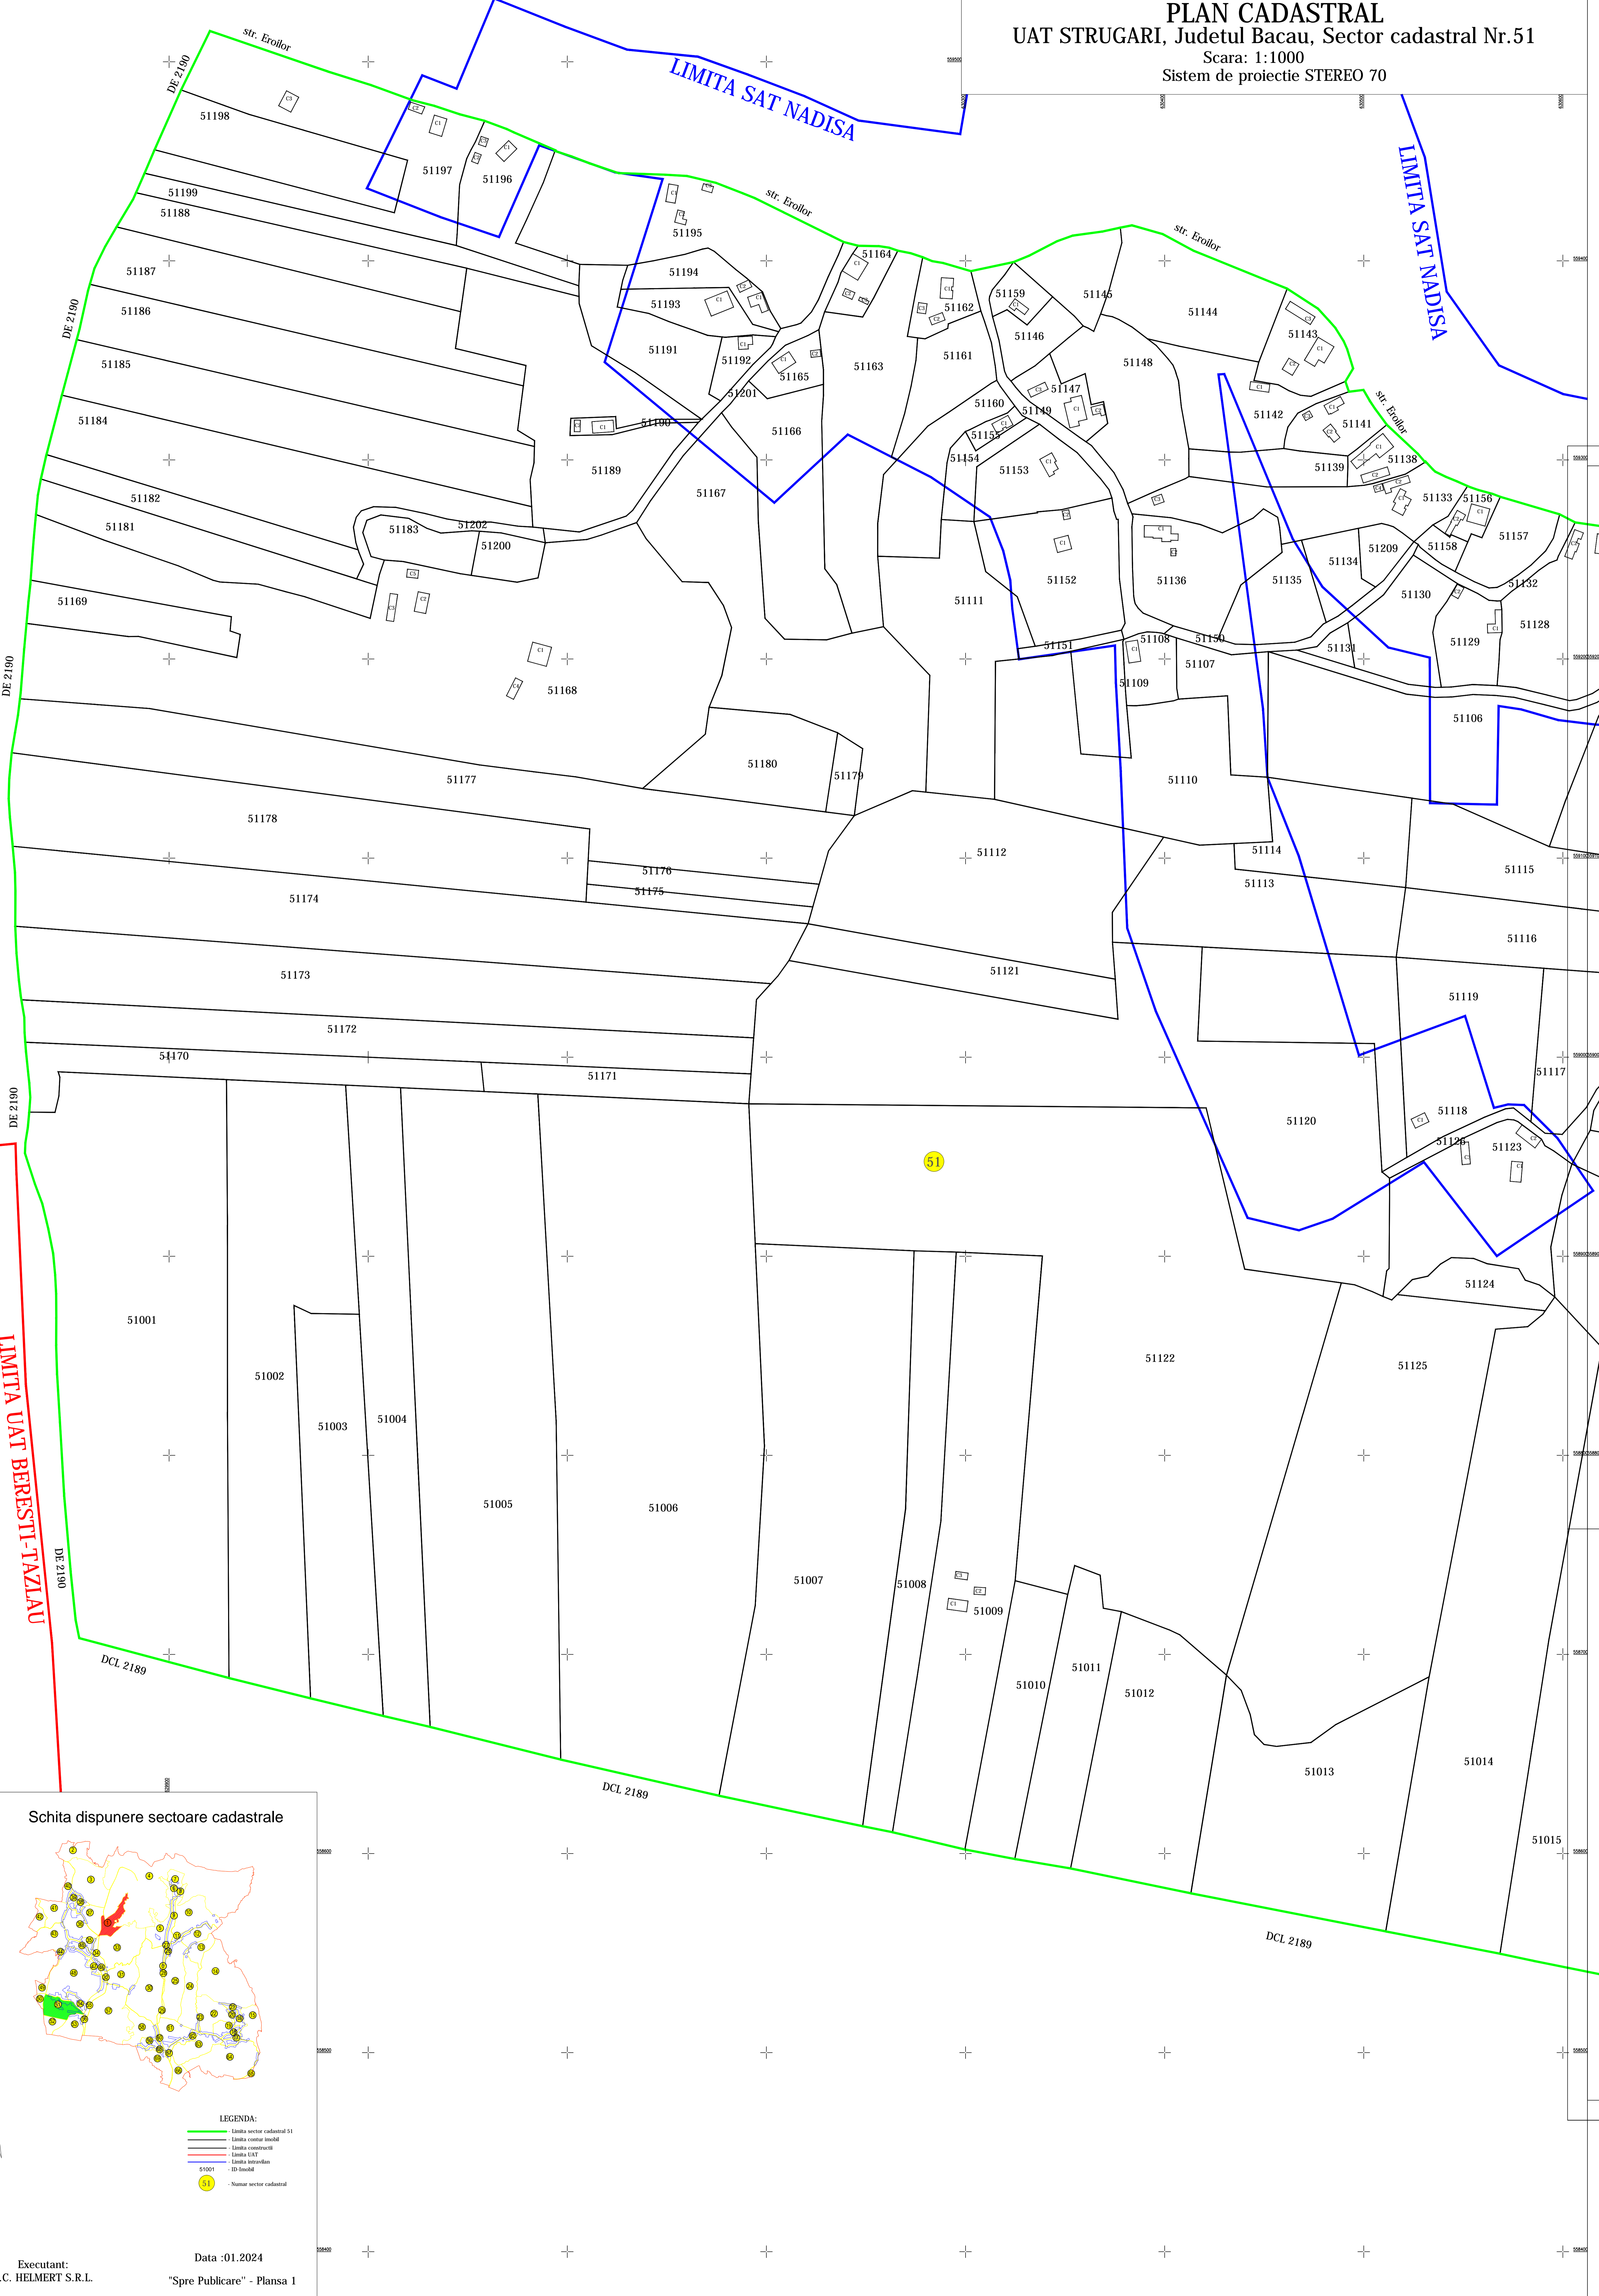

PLAN CADASTRAL
UAT STRUGARI, Judetul Bacau, Sector cadastral Nr.51
Scara: 1:1000
Sistem de proiectie STEREO 70

LIMITA SAT NADISA

LIMITA SAT NADISA

str. Eroilor

str. Eroilor

str. Eroilor

str. Eroilor