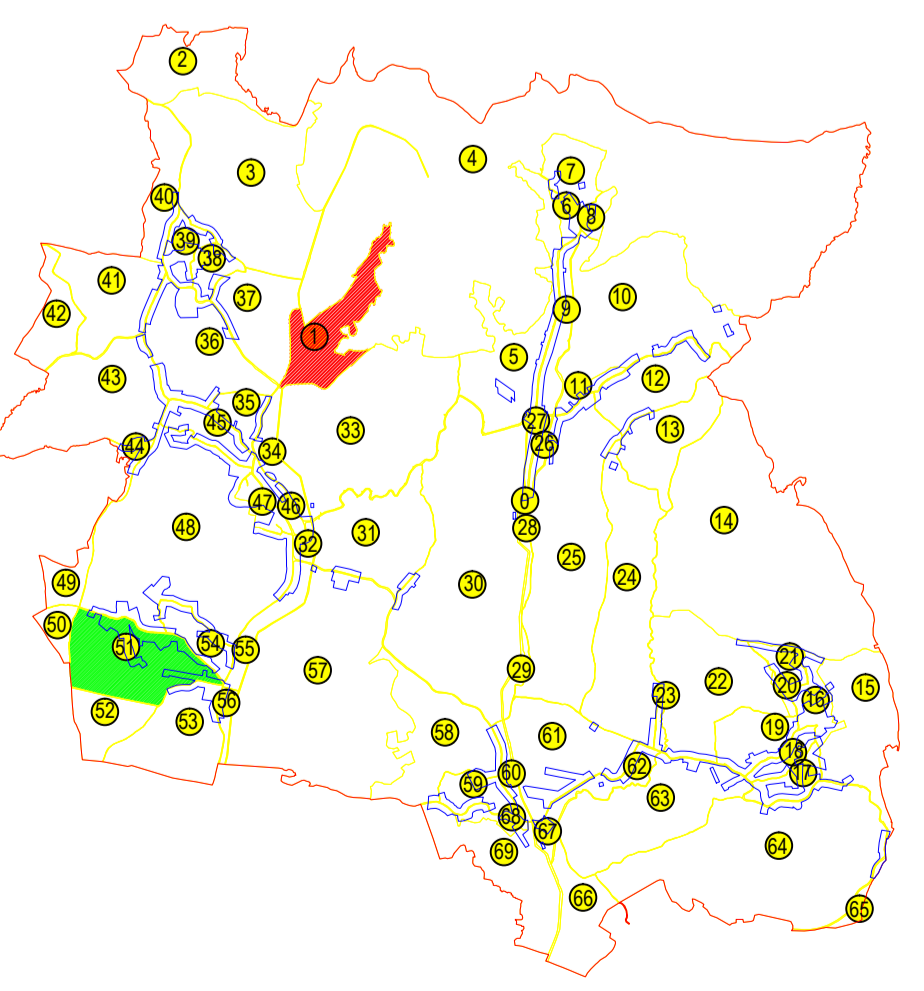

Schita dispunere sectoare cadastrale

Executant:
S.C. HELMERT S.R.L.

Data :01.2024
"Spre Publicare" - Plansa 1