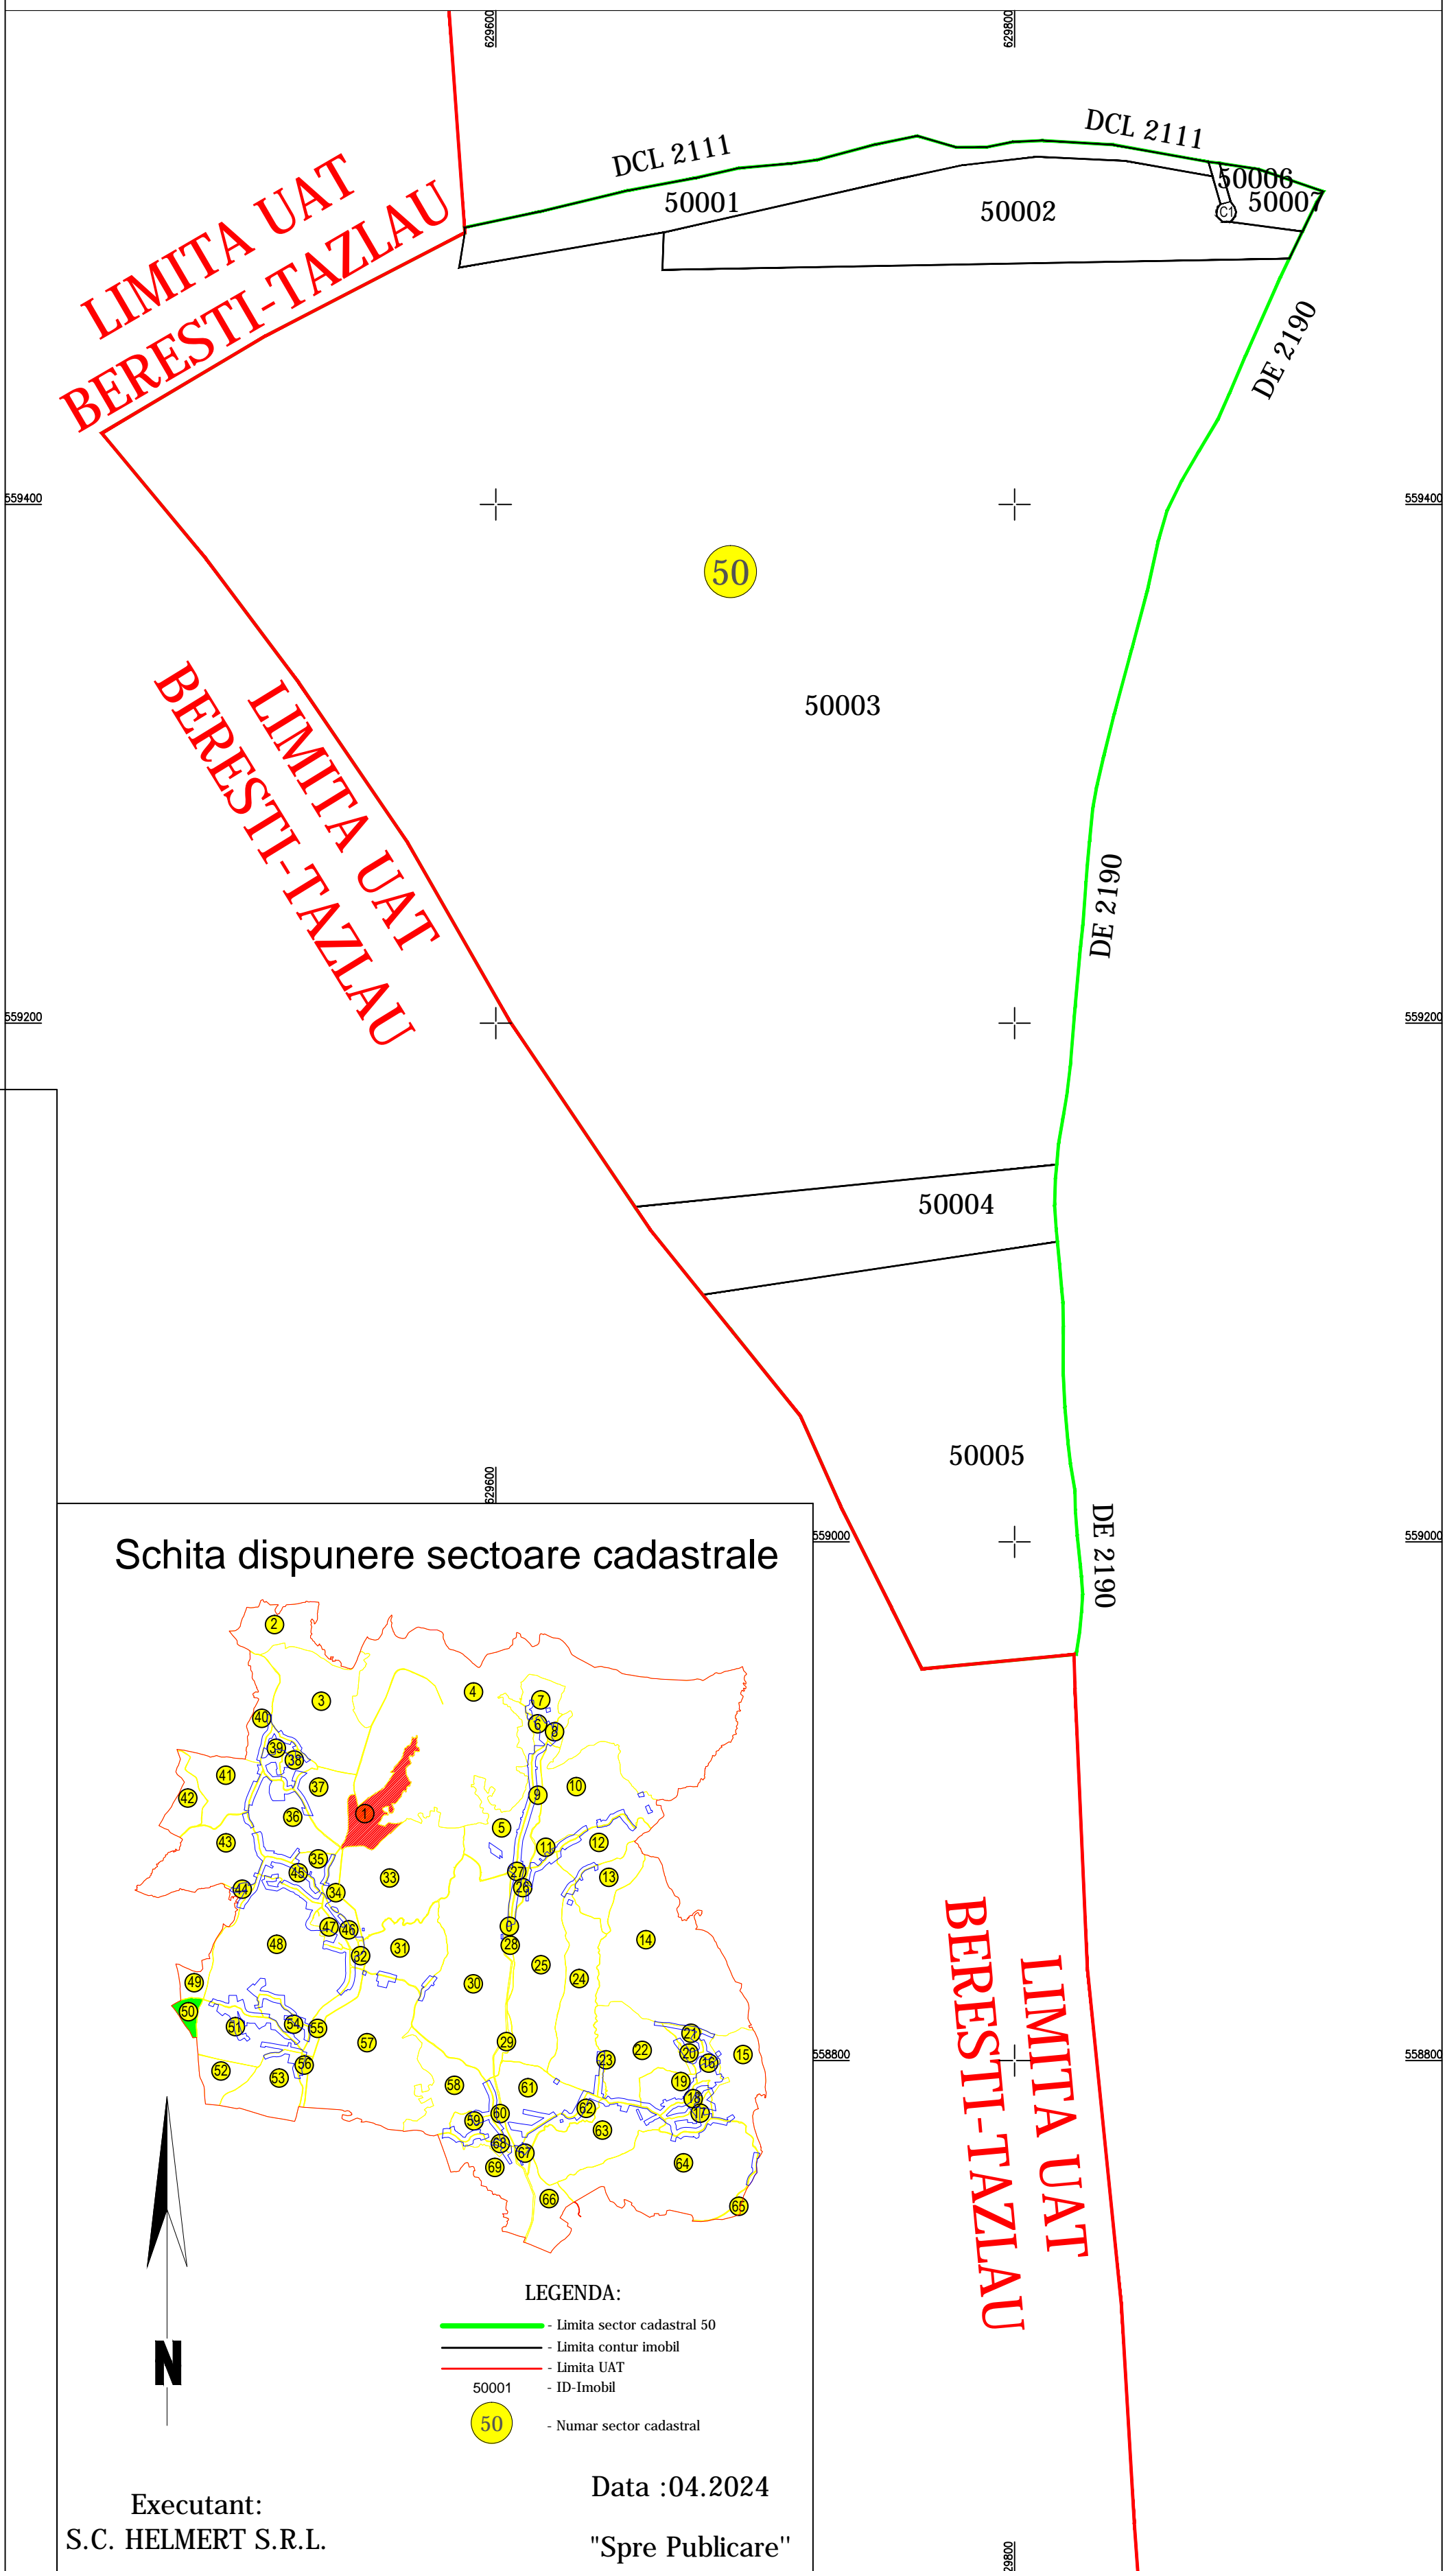

PLAN CADASTRAL

UAT STRUGARI, Judetul Bacau, Sector cadastral Nr.50

Scara: 1:2000
Sistem de proiectie STEREO 70

Schita dispunere sectoare cadastrale

- LEGENDA:
- Limita sector cadastral 50
 - Limita contur imobil
 - Limita UAT
 - 50001 - ID-Imobil
 - 50 - Numar sector cadastral