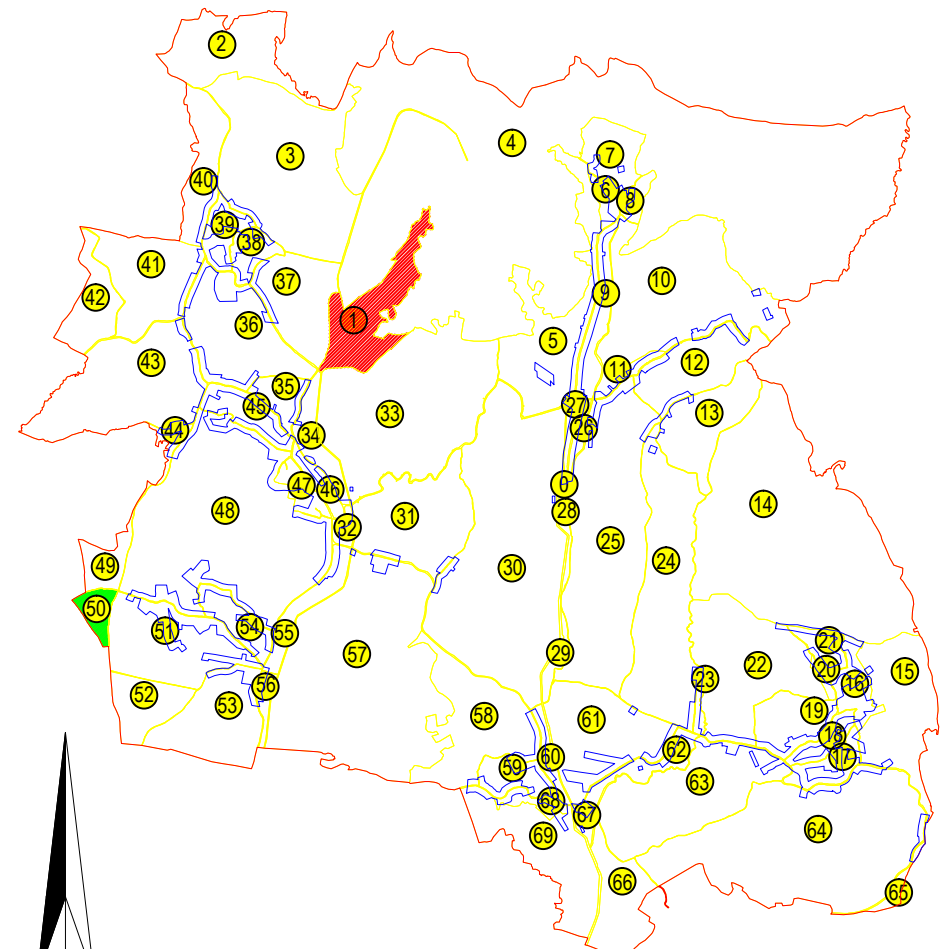

PLAN CADASTRAL

UAT STRUGARI, Judetul Bacau, Sector cadastral Nr.50

Scara: 1:2000
Sistem de proiectie STEREO 70

Schita dispunere sectoare cadastrale

- LEGENDA:
- Limita sector cadastral 50
 - Limita contur imobil
 - Limita UAT
 - 50001 - ID-Imobil
 - 50 - Numar sector cadastral