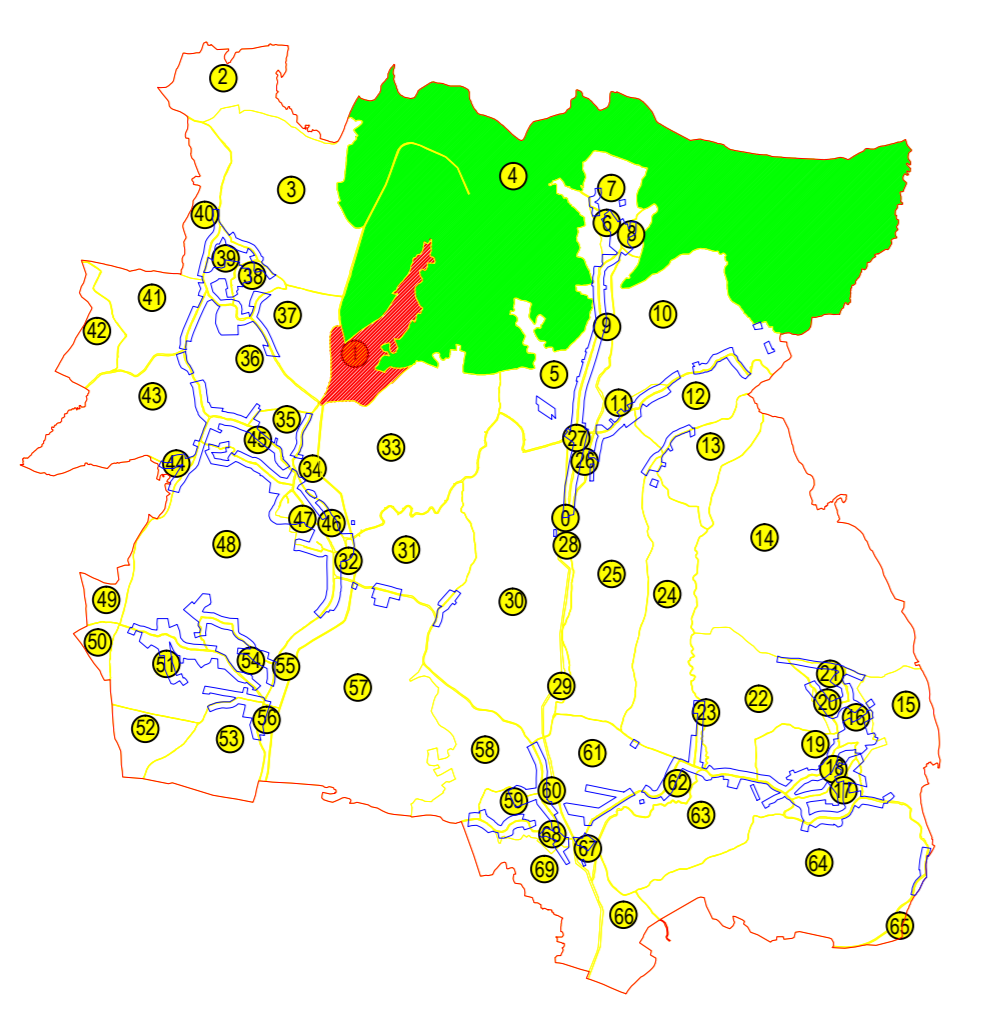

Schita dispunere sectoare cadastrale

- LEGENDA:
- Limita sector cadastral 4
 - Limita contur teren
 - Limita comuna
 - Limita UAT
 - 4201 - ID teren
 - 4 - Numer sector cadastral

Executant:
S.C. HELMERT S.R.L.

Data :02.2024
"Spre Publicare" - plansa 4

PLAN CADASTRAL
UAT STRUGARI, Judetul Bacau, Sector cadastral Nr.4
 Scara: 1:2000
 Sistem de proiectie STEREO 70

LIMITA UAT MAGURA