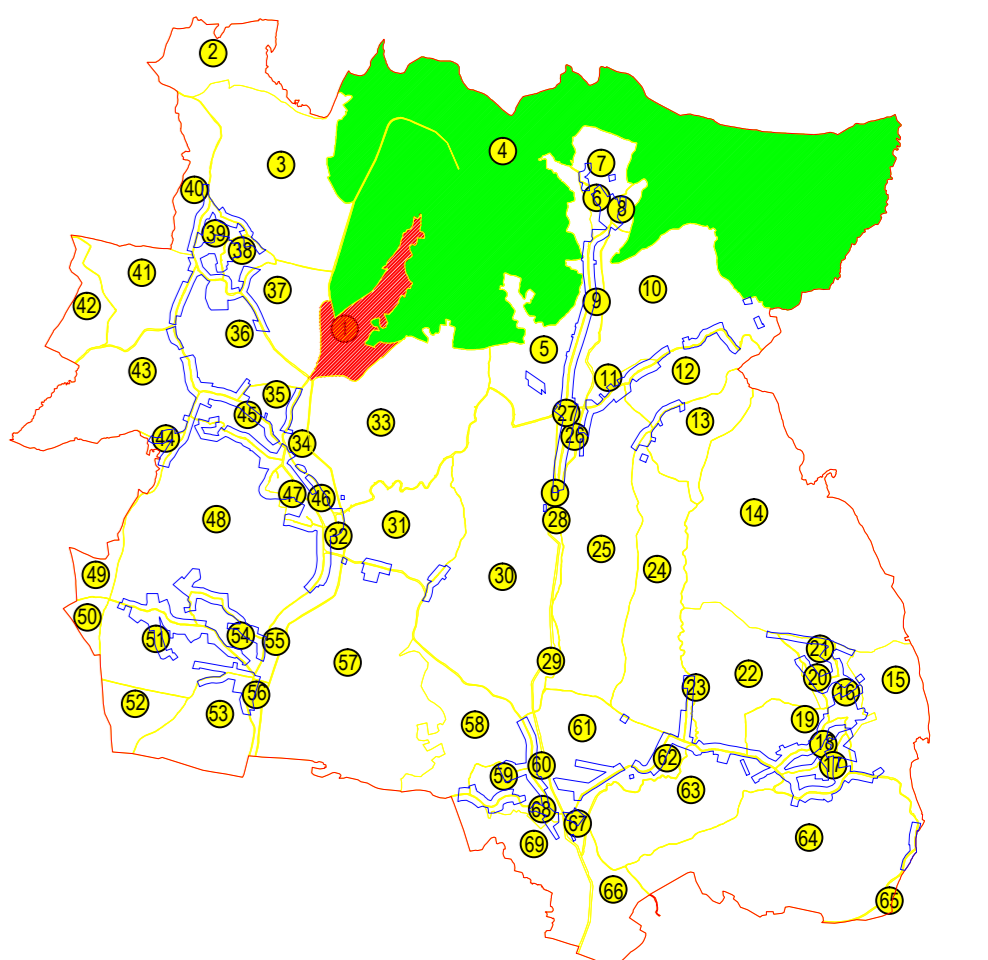

PLAN CADASTRAL
UAT STRUGARI, Judetul Bacau, Sector cadastral Nr.4
Scara: 1:2000
Sistem de proiectie STEREO 70

Schita dispunere sectoare cadastrale