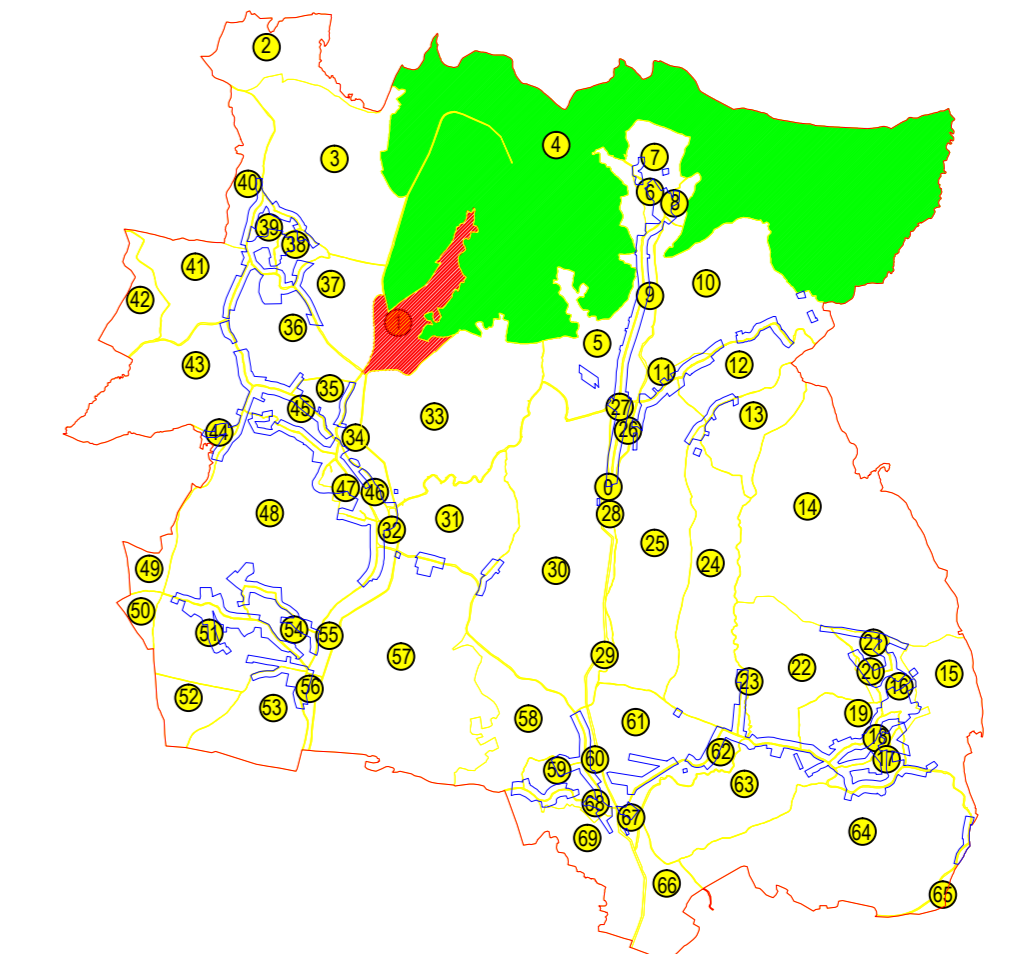

PLAN CADASTRAL
UAT STRUGARI, Judetul Bacau, Sector cadastral Nr.4
Scara: 1:2000
Sistem de proiectie STEREO 70

Schita dispunere sectoare cadastrale

- LEGENDA:
- Limita sector cadastral 4
 - Limita constructii
 - Limita UAT
 - 4001 ID-Imobil
 - 3 Numar sector cadastral

Executant:
S.C. HELMERT S.R.L.

Data :02.2024
"Spre Publicare" - plansa 1