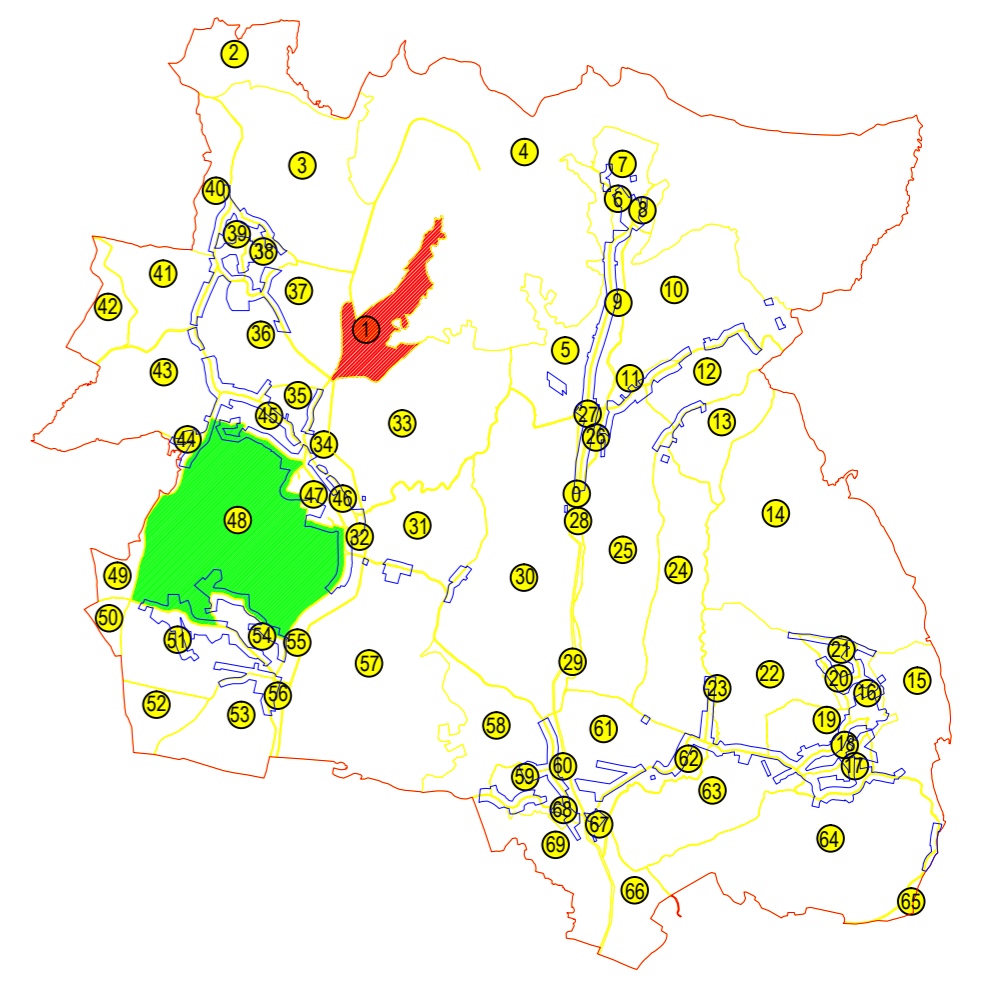

**PLAN CADASTRAL**  
**UAT STRUGARI, Judetul Bacau, Sector cadastral Nr.48**  
Scara: 1:1000  
Sistem de proiectie STEREO 70

Schita dispunere sectoare cadastrale

- LEGENDA:
- Limita sector cadastral 48
  - Limita contur imobil
  - Limita constructii
  - Limita intravilan
  - 48001 - ID-Imobil
  - 48 - Numar sector cadastral

Executant:  
S.C. HELMERT S.R.L.

Data :03.2024  
"Spre Publicare" - plansa 4