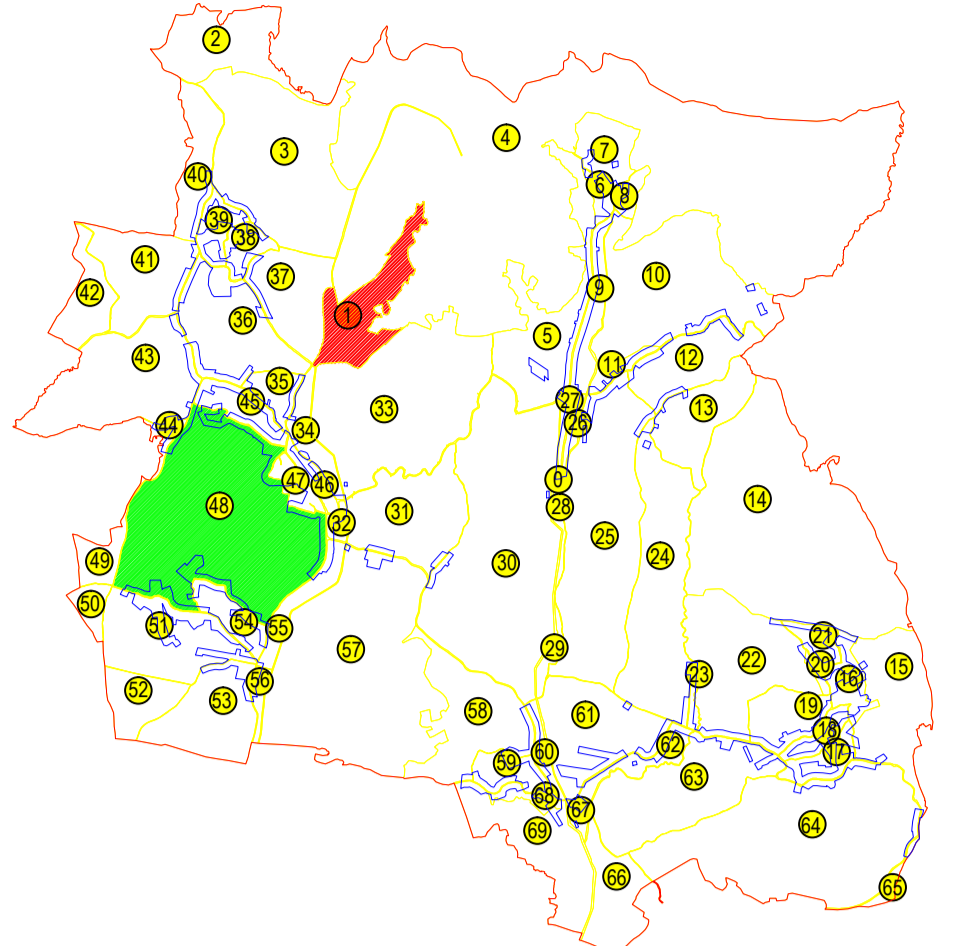

PLAN CADASTRAL
UAT STRUGARI, Judetul Bacau, Sector cadastral Nr.48
Scara: 1:1000
Sistem de proiectie STEREO 70

Schita dispunere sectoare cadastrale