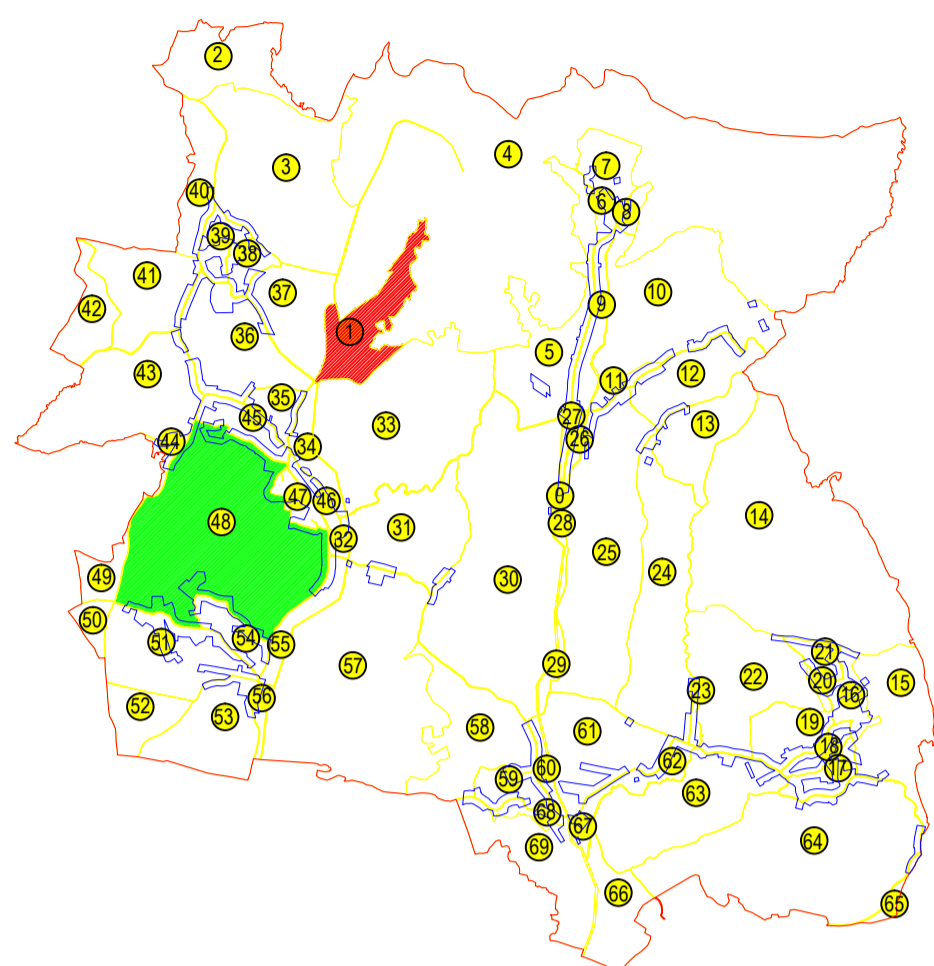

PLAN CADASTRAL

UAT STRUGARI, Judetul Bacau, Sector cadastral Nr.48

Scara: 1:1000
Sistem de proiectie STEREO 70

Schita dispunere sectoare cadastrale

LEGENDA:

- Limita sector cadastral 48
- Limita contur imobil
- Limita constructii
- Limita intravilan
- 48001 - ID-Imobil
- 48 - Numar sector cadastral

Executant:
S.C. HELMERT S.R.L.

Data :02.2024
"Spre Publicare" - plansa 2