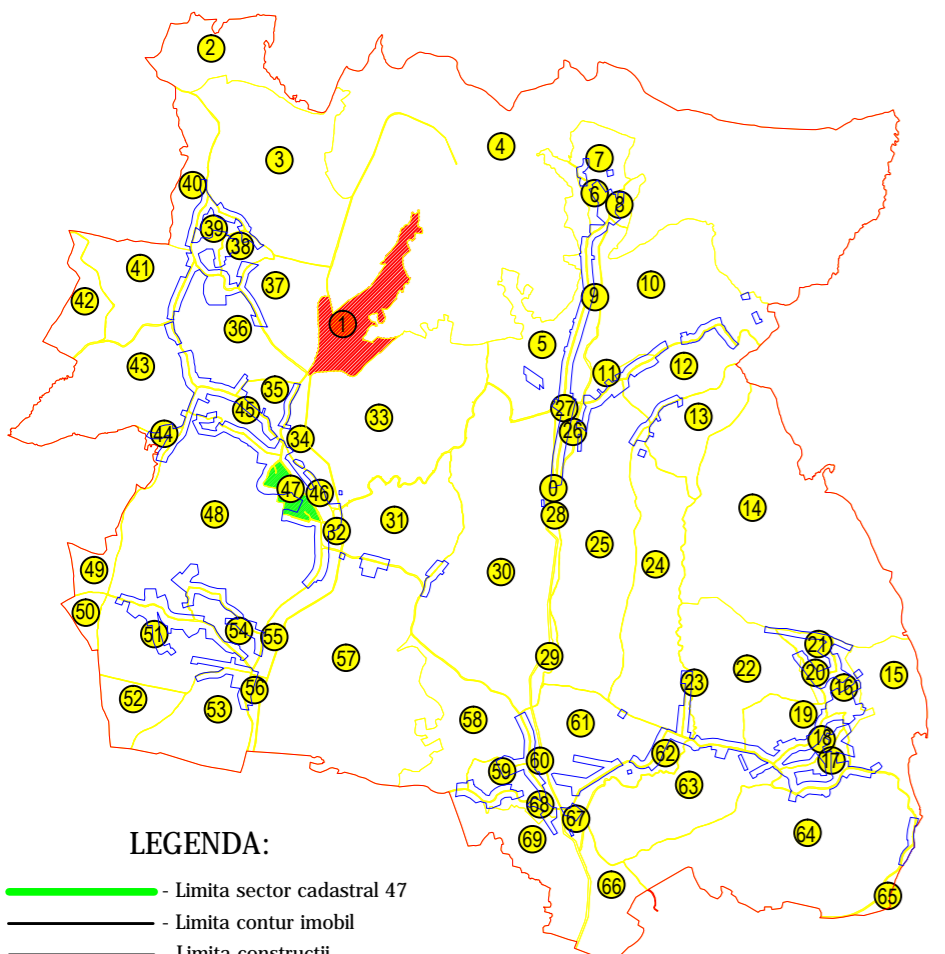

Schita dispunere sectoare cadastrale

- LEGENDA:**
- - Limita sector cadastral 47
 - Limita contur imobil
 - Limita constructii
 - - Limita intravilan
 - 47001 - ID-Imobil
 - 47 - Numar sector cadastral

**LIMITA
SAT STRUGARI**